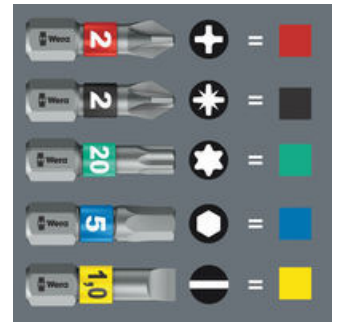

**Ruuvien upottaminen pinnan tasolle**

Bits-kärkipidin ruuvien tasaiseen upottamiseen terassilautoihin

Bits-kärkipidin 881/4/1 ruuvien tasaiseen upottamiseen terassilaudan pintaan. Ruuvisyvyttä voidaan säätää tarpeen mukaan. Näin vältetään ruuvien uppoaminen liian syvään.

**Estää mätänemisvaurioita**

Ruuvinpään upottaminen tasan terassilaudan pinnan kanssa estää ns. "vesipesät", jotka voivat aiheuttaa puun mätänemisen.

**Yksilöllinen ruuvisyvyys**

Haluttu ruuvisyvyys asetetaan vastakierteiden kautta.

**Bits-kärkipidin lukkorengaalla**

Hyväksi havaittu kiinnitysmuoto. Työkalun optimaalinen istuvuus pitimessä. Erityisen vankka sarjaruuvauksiin.

**Pintasuoja**

Bits-kärkipitimen päässä oleva vaihdettava huoparengas estää pidintä naarmuttamasta terassilaudan pintaa.

**Bits-kärjet, joissa Take it easy -värikoodausjärjestelmä**

Take it easy -värikoodausjärjestelmä profiilien ja koon mukaan - tarvittavan työkalun helppoon ja nopeaan löytämiseen.

Sarjan sisältö:

**881/4/1 Bits-kärkipidin, jossa on säädettävä ruuvaussyvyydenrajoitin, 1/4" x 95 mm**