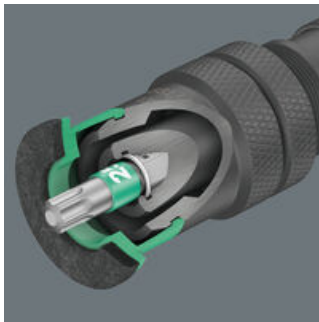

**Ruuvien upottaminen pinnan tasolle**

Bits-kärkipidin ruuvien tasaiseen upottamiseen terassilautoihin

Bits-kärkipidin 881/4/1 ruuvien tasaiseen upottamiseen terassilaudan pintaan. Ruuvisyvyttä voidaan säätää tarpeen mukaan. Näin vältetään ruuvien uppoaminen liian syvään.

**Estää mätänemisvaurioita**

Ruuvinpään upottaminen tasan terassilaudan pinnan kanssa estää ns. "vesipesät", jotka voivat aiheuttaa puun mätänemisen.

**Yksilöllinen ruuvisyvyys**

Haluttu ruuvisyvyys asetetaan vastakierteiden kautta.

**Bits-kärkipidin lukkorengaalla**

Hyväksi havaittu kiinnitysmuoto. Työkalun optimaalinen istuvuus pitimessä. Erityisen vankka sarjaruuvauksiin.

**Pintasuoja**

Bits-kärkipitimen päässä oleva vaihdettava huoparengas estää pidintä naarmuttamasta terassilaudan pintaa.