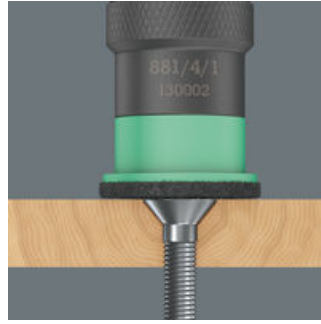

Kompakti Weran työkalusarja, johon kuuluu 17 tärkeintä ruuvaustyökalua terassin ruuvaustöihin. Bits-kärjet ruostumatonta terästä, estävät ulkoisen ruosteen muodostumisen. Sisältää erityisen kätevän bits-kärkipitimen, joka mahdollistaa ruuvinkantojen tasaisen upotuksen säädettävän ruuvaussyvyydenrajoituksen avulla ja huoparengas estää lautojen naarmuuntumisen.

**Ruuvien upottaminen pinnan tasolle**

Bits-kärkipidin ruuvien tasaiseen upottamiseen terassilautoihin

Bits-kärkipidin 881/4/1 ruuvien tasaiseen upottamiseen terassilaudan pintaan. Ruuvisyvyttä voidaan säätää tarpeen mukaan. Näin vältetään ruuvien uppoaminen liian syvään.

**Estää mätänemisvaurioita**

Ruuvinpään upottaminen tasan terassilaudan pinnan kanssa estää ns. "vesipesät", jotka voivat aiheuttaa puun mätänemisen.

**Yksilöllinen ruuvisyvyys**

Haluttu ruuvisyvyys asetetaan vastakierteiden kautta.

**Bits-kärkipidin lukkorengaalla**

Hyväksi havaittu kiinnitysmuoto. Työkalun optimaalinen istuvuus pitimessä. Erityisen vankka sarjaruuvauksiin.

**Pintasuoja**

Bits-kärkipitimen päässä oleva vaihdettava huoparengas estää pidintä naarmuttamasta terassilaudan pintaa.