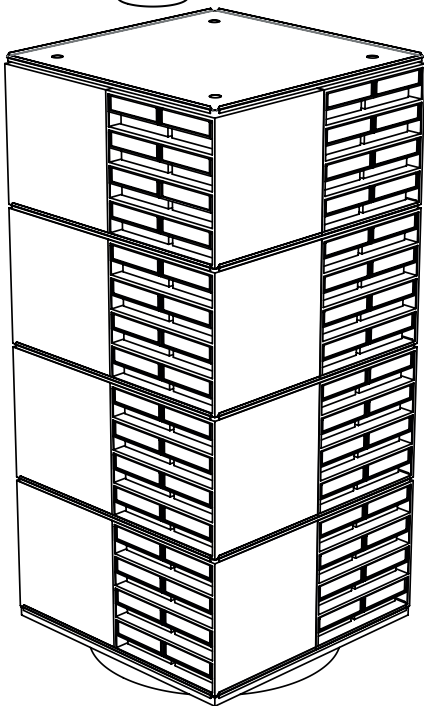

FI	Pyörivä teline 16-300, 16-400
EN	Spacemiser 16-300, 16-400

16-300 (700 x 700 mm)/

16-400 (800 x 800 mm)

0830 - 1630/

0840 - 1640

OK!

800 kg

ESD

1		4,2 x 13	4
2		4,2 x 6,5	28
3		12 x 120mm	16
4		Ø1,5 x 1500 mm	1
5		M4 x 8	1
6		45° 6,3 x 0,8mm	1