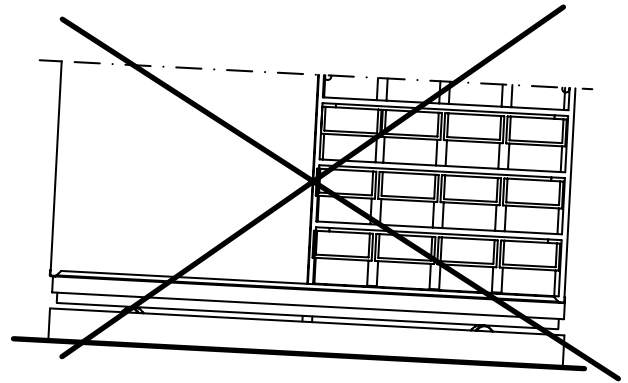

FI	Pyörivä teline 16-300, 16-400
EN	Spacemiser 16-300, 16-400

16-300 (700 x 700 mm)/

16-400 (800 x 800 mm)

0830 - 1630/

0840 - 1640

OK!

800 kg

ESD

1		4,2 x 13	4
2		4,2 x 6,5	28
3		12 x 120mm	16
4		Ø1,5 x 1500 mm	1
5		M4 x 8	1
6		45° 6,3 x 0,8mm	1