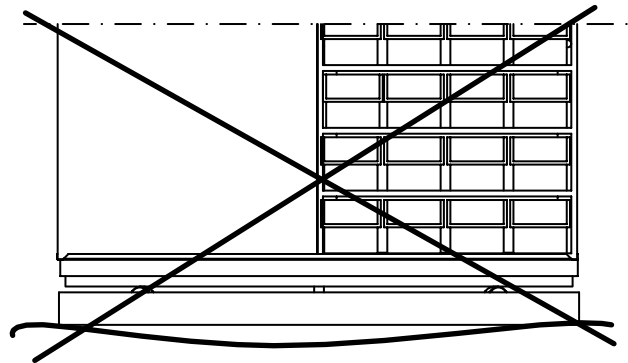

FI	Pyörivä teline 16-300, 16-400
EN	Spacemiser 16-300, 16-400

16-300 (700 x 700 mm)/

16-400 (800 x 800 mm)

0830 - 1630/

0840 - 1640

OK!

800 kg

ESD

1		4,2 x 13	4
2		4,2 x 6,5	28
3		12 x 120mm	16
4		Ø1,5 x 1500 mm	1
5		M4 x 8	1
6		45° 6,3 x 0,8mm	1