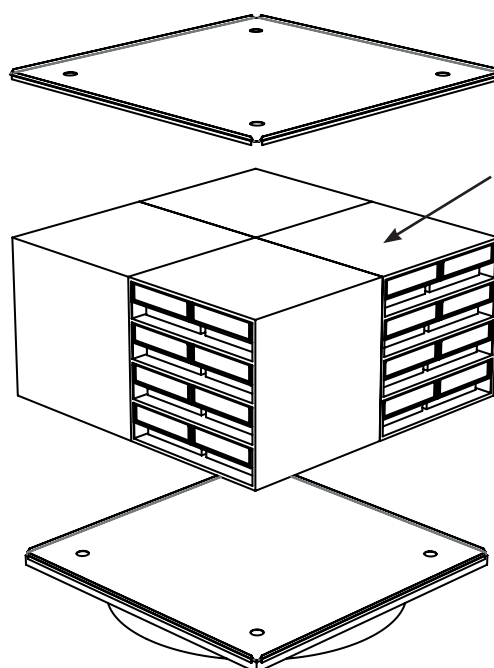

FI	Pyörivä teline 16-300, 16-400
EN	Spacemiser 16-300, 16-400

16-300 (700 x 700 mm)/

16-400 (800 x 800 mm)

0830 - 1630/

0840 - 1640

OK!

800 kg

ESD

1		4,2 x 13	4
2		4,2 x 6,5	28
3		12 x 120mm	16
4		Ø1,5 x 1500 mm	1
5		M4 x 8	1
6		45° 6,3 x 0,8mm	1