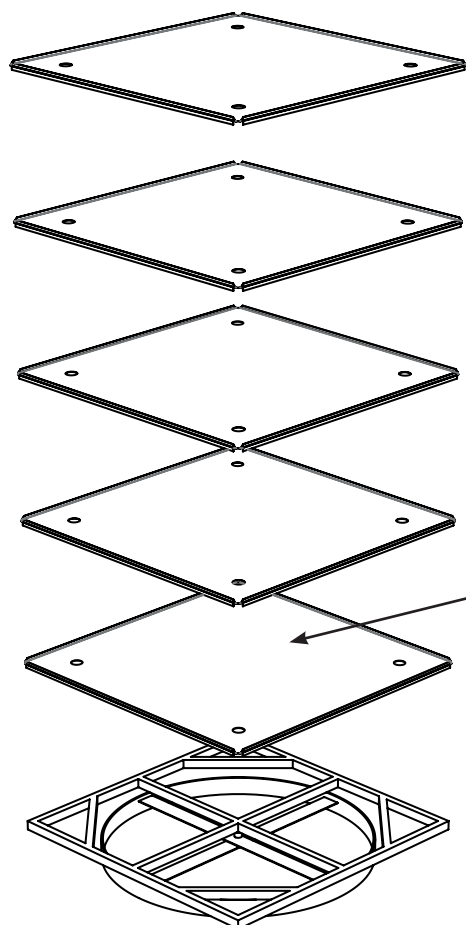

FI	Pyörivä teline 16-300, 16-400
EN	Spacemiser 16-300, 16-400

16-300 (700 x 700 mm)/

16-400 (800 x 800 mm)

0830 - 1630/

0840 - 1640

OK!

800 kg

ESD

1		4,2 x 13	4
2		4,2 x 6,5	28
3		12 x 120mm	16
4		Ø1,5 x 1500 mm	1
5		M4 x 8	1
6		45° 6,3 x 0,8mm	1