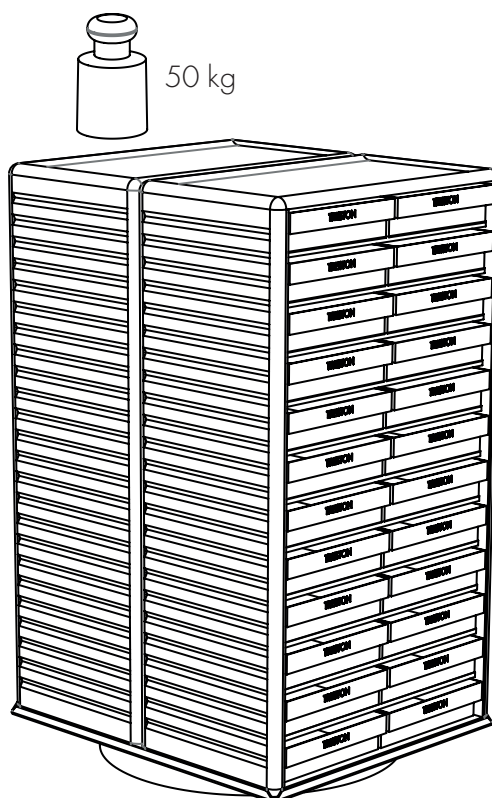

FI	Pyörivä teline PTP-5, 12-550
EN	Spacemiser PTP-5, 12-550

1		M6	2 x
2		M6	1 x

ESD

1		Ø1,5x1500 mm	1
2		6,3x0,8 mm	1
3		M4x8	1
4		Isolation mat 55x65 mm	4

551 ESD/
554 ESD
(12 pcs)

400 kg