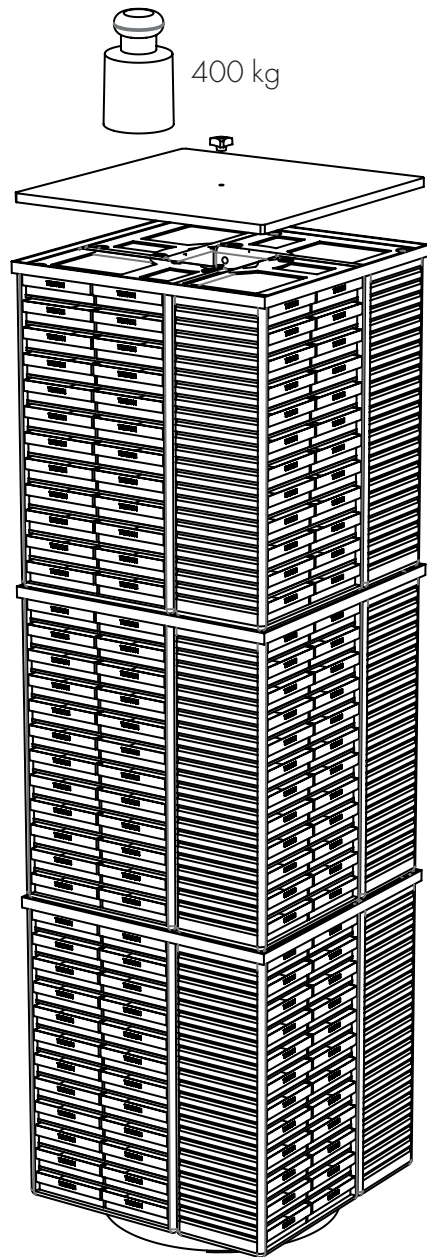

FI	Pyörivä teline PTP-5, 12-550
EN	Spacemiser PTP-5, 12-550

1		M6	2 x
2		M6	1 x

ESD

1		Ø1,5x1500 mm	1
2		6,3x0,8 mm	1
3		M4x8	1
4		Isolation mat 55x65 mm	4

551 ESD/
554 ESD
(12 pcs)

400 kg