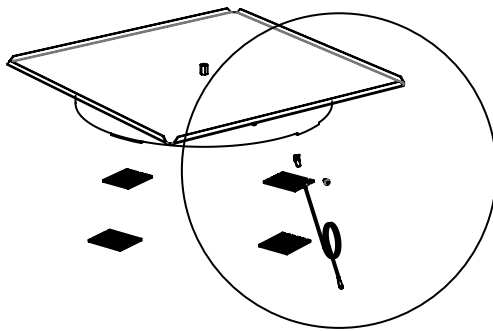

FI	Pyörivä teline PTP-5, 12-550
EN	Spacemiser PTP-5, 12-550

1		M6	2 x
2		M6	1 x

ESD

1		Ø1,5x1500 mm	1
2		6,3x0,8 mm	1
3		M4x8	1
4		Isolation mat 55x65 mm	4

551 ESD/
554 ESD
(12 pcs)

400 kg