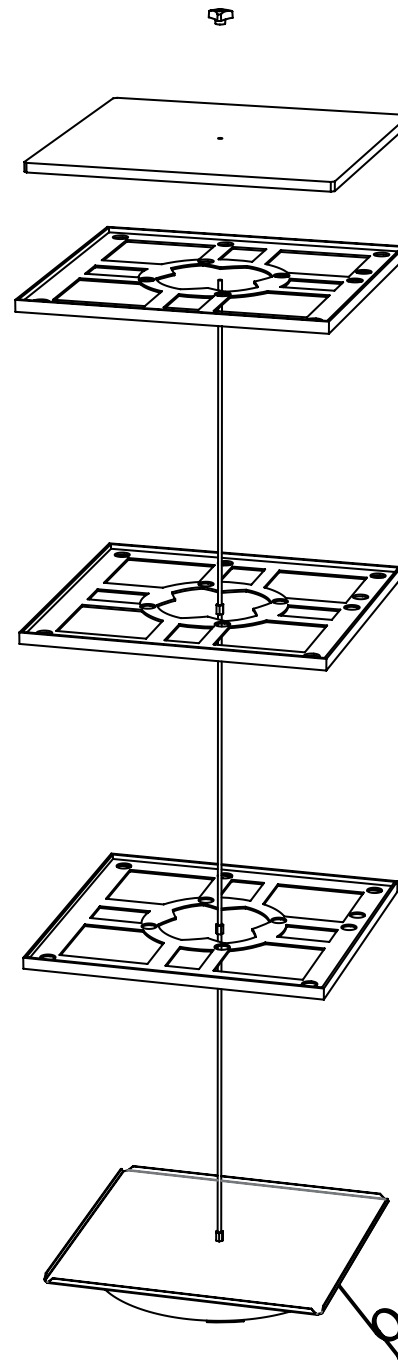

FI	Pyörivä teline PTP-5, 12-550
EN	Spacemiser PTP-5, 12-550

1		M6	2 x
2		M6	1 x

ESD

1		Ø1,5x1500 mm	1
2		6,3x0,8 mm	1
3		M4x8	1
4		Isolation mat 55x65 mm	4

551 ESD/
554 ESD
(12 pcs)

400 kg