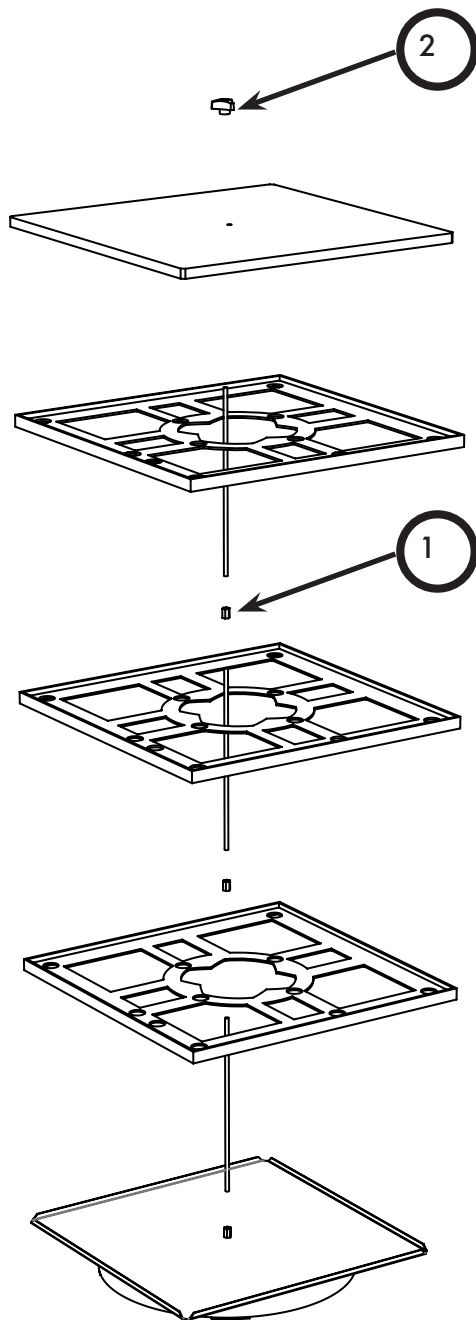

FI	Pyörivä teline PTP-5, 12-550
EN	Spacemiser PTP-5, 12-550

1		M6	2 x
2		M6	1 x

ESD

1		Ø1,5x1500 mm	1
2		6,3x0,8 mm	1
3		M4x8	1
4		Isolation mat 55x65 mm	4

551 ESD/
554 ESD
(12 pcs)

400 kg