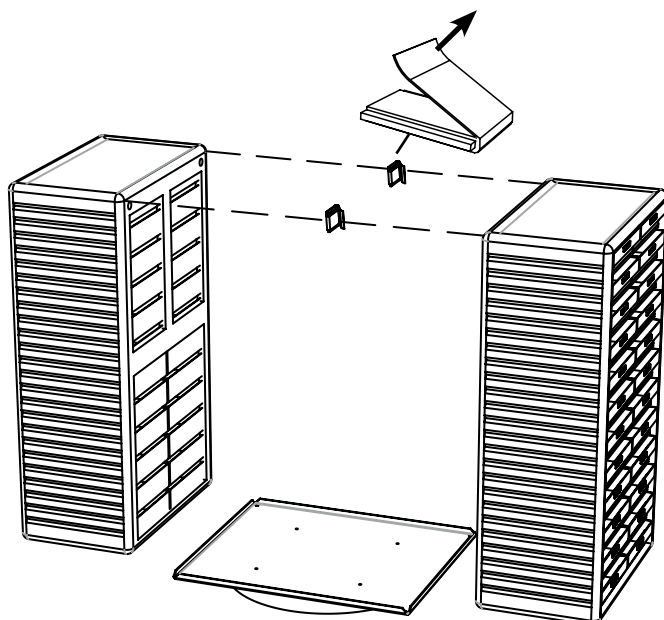

FI	Pyörivä teline PTP-5, 12-550
EN	Spacemiser PTP-5, 12-550

1		M6	2 x
2		M6	1 x

ESD

1		Ø1,5x1500 mm	1
2		6,3x0,8 mm	1
3		M4x8	1
4		Isolation mat 55x65 mm	4

551 ESD/
554 ESD
(12 pcs)

400 kg