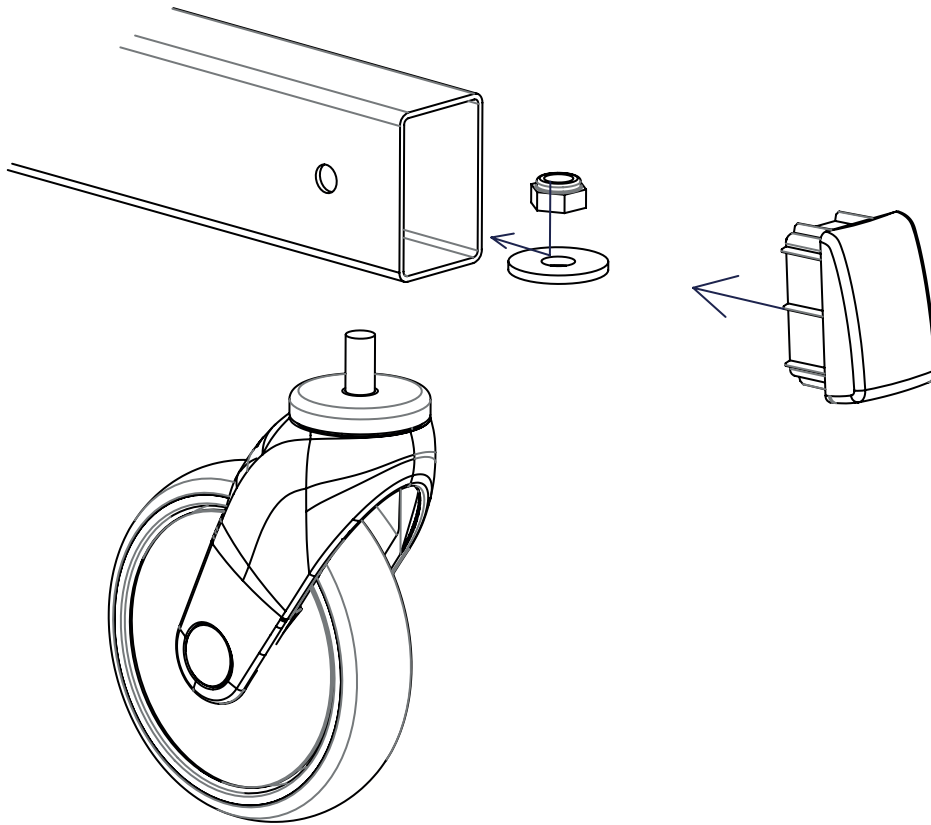

FI	Treston Multi yleisvaunun runko matala	DE	Treston Industrie-Multiwagen Gestell niedrig
SW	Treston Multivagn med låg ram	FR	Ossature de desserte polyvalente basse
EN	Treston Industrial Multi trolley low		

<b>FI</b>	Säätötaso	<b>DE</b>	Verstellbarer regalboden
<b>SV</b>	Justerbar hylla	<b>FR</b>	Tablette réglable avec inclinaison
<b>EN</b>	Adjustable shelf		

	M8x16	2
	M8,4	4
	M8	2
	M8x16	2