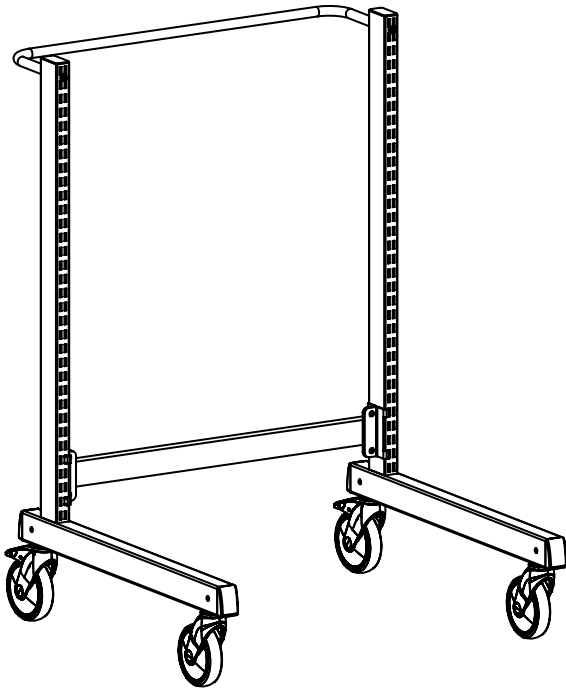

FI	Treston Multi yleisvaunun runko matala	DE	Treston Industrie-Multiwagen Gestell niedrig
SW	Treston Multivagn med låg ram	FR	Ossature de desserte polyvalente basse
EN	Treston Industrial Multi trolley low		

<b>FI</b>	Säätötaso	<b>DE</b>	Verstellbarer regalboden
<b>SV</b>	Justerbar hylla	<b>FR</b>	Tablette réglable avec inclinaison
<b>EN</b>	Adjustable shelf		

	M8x16	2
	M8,4	4
	M8	2
	M8x16	2