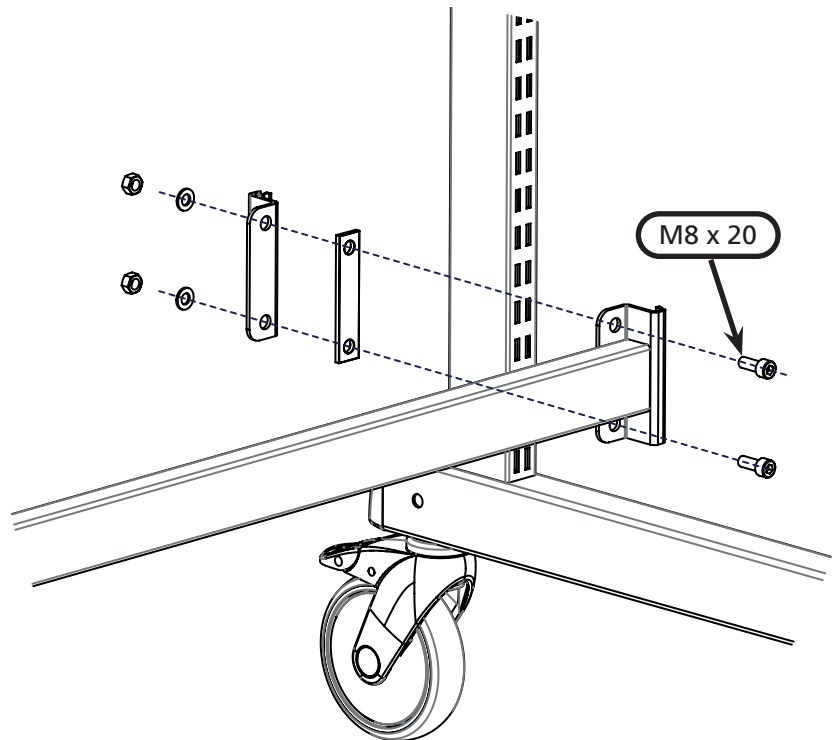

FI	Treston Multi yleisvaunun runko matala	DE	Treston Industrie-Multiwagen Gestell niedrig
SW	Treston Multivagn med låg ram	FR	Ossature de desserte polyvalente basse
EN	Treston Industrial Multi trolley low		

<b>FI</b>	Säätötaso	<b>DE</b>	Verstellbarer regalboden
<b>SV</b>	Justerbar hylla	<b>FR</b>	Tablette réglable avec inclinaison
<b>EN</b>	Adjustable shelf		

	M8x16	2
	M8,4	4
	M8	2
	M8x16	2