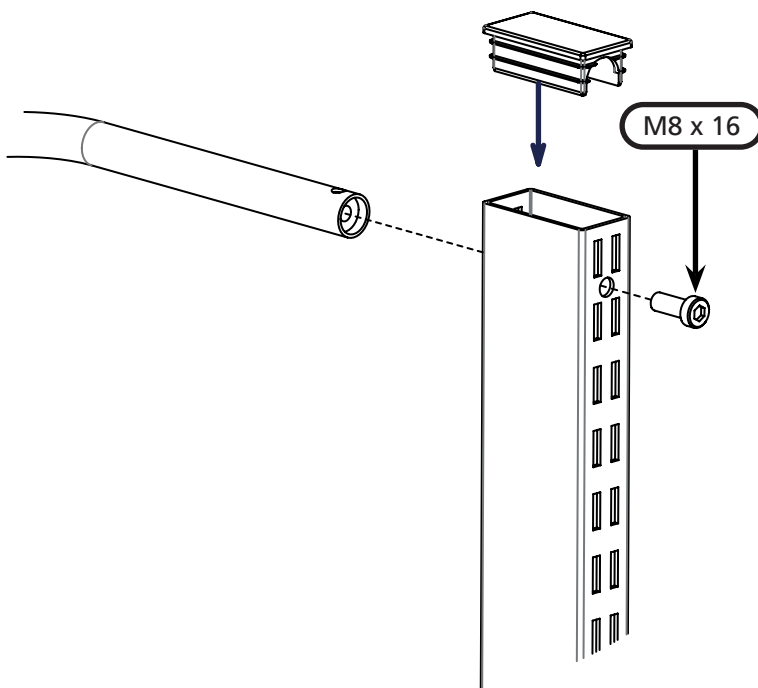

FI	Treston Multi yleisvaunun runko matala	DE	Treston Industrie-Multiwagen Gestell niedrig
SW	Treston Multivagn med låg ram	FR	Ossature de desserte polyvalente basse
EN	Treston Industrial Multi trolley low		

<b>FI</b>	Säätötaso	<b>DE</b>	Verstellbarer regalboden
<b>SV</b>	Justerbar hylla	<b>FR</b>	Tablette réglable avec inclinaison
<b>EN</b>	Adjustable shelf		

	M8x16	2
	M8,4	4
	M8	2
	M8x16	2