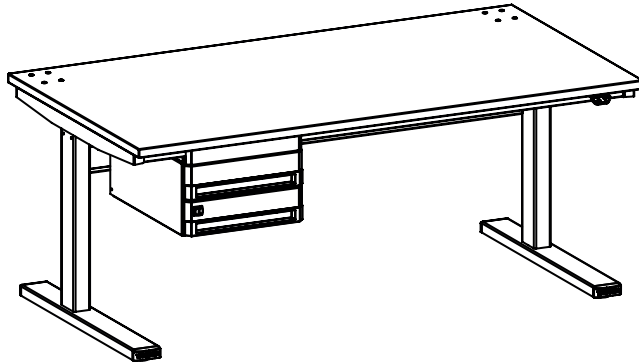

FI	Laatikoston kiinnityssarja	DE	Befestigungssätze
SW	Monteringssatser	FR	Kit de montage
EN	Fastening set		

1		M6 x 12	4
2		M6,4	4
3		M6	4
4		5 x 20	8