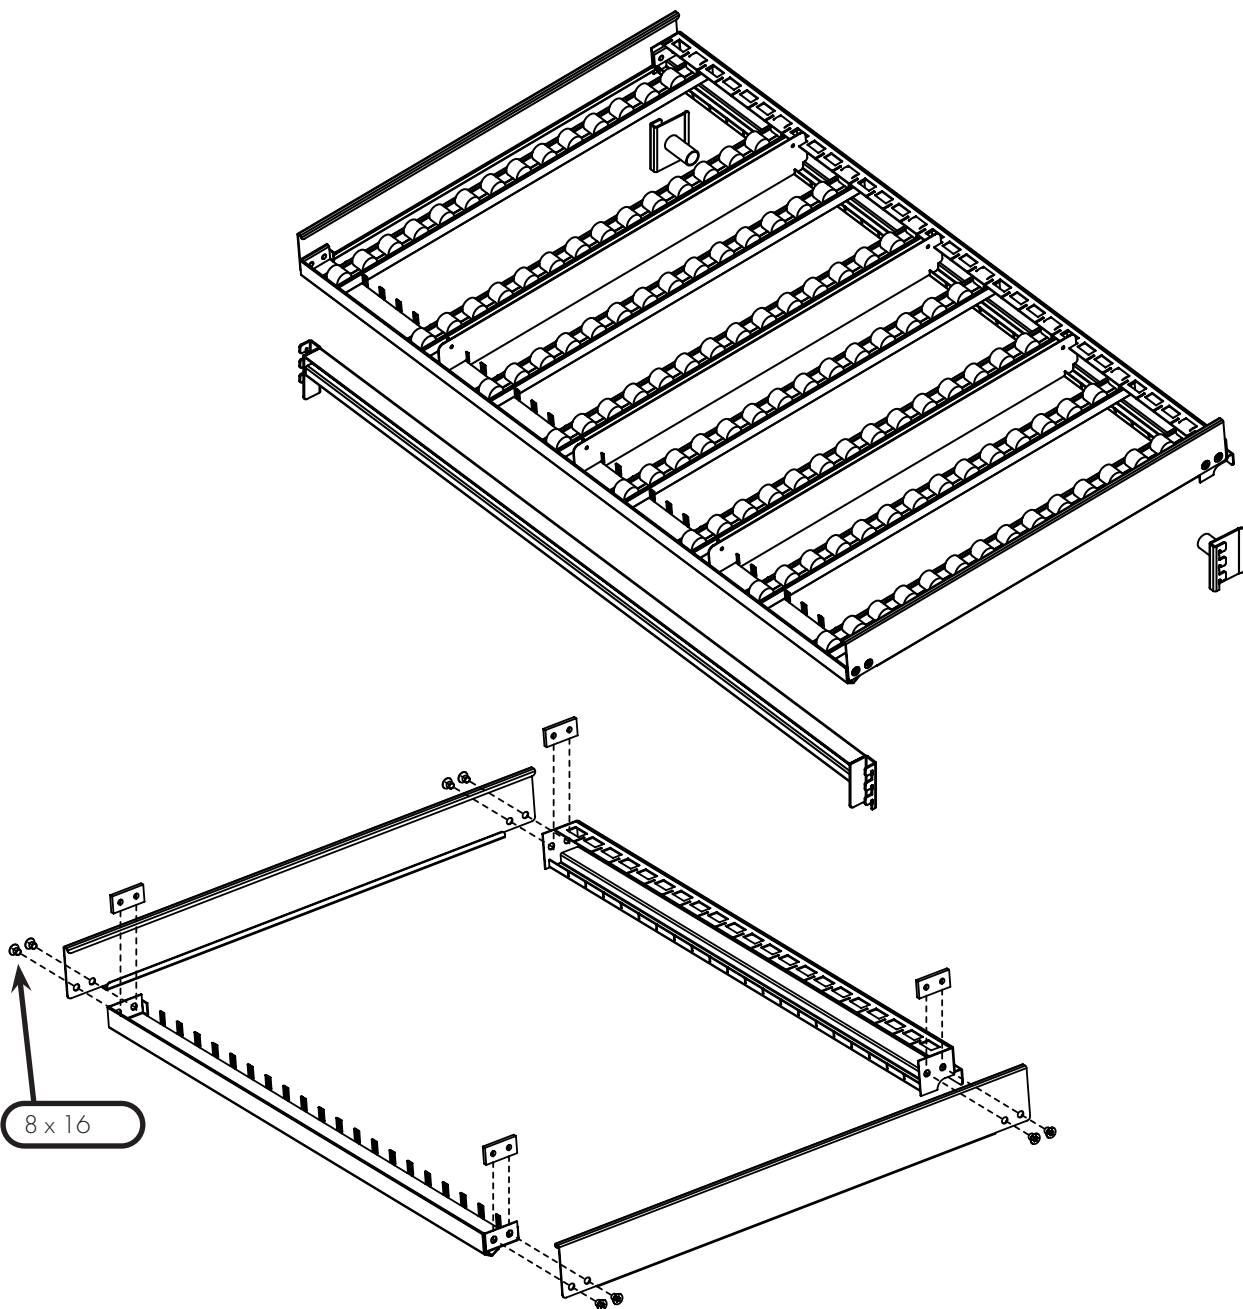

FI	Rullakotaso läpivirtaushylly takajatke M1350, M900	DE	Rollenebene FiFo Durchlaufregal hintere Verlängerung
SV	Rullskenor FiFo-stativ, bakre förlängning	FR	Châssis FIFO pour extension arrière
EN	Roller top FiFo Flow Rack rear extension		

TFRRT1350RE-49, TFRRT900RE-49 MAX. 220 KG

OK

ESD