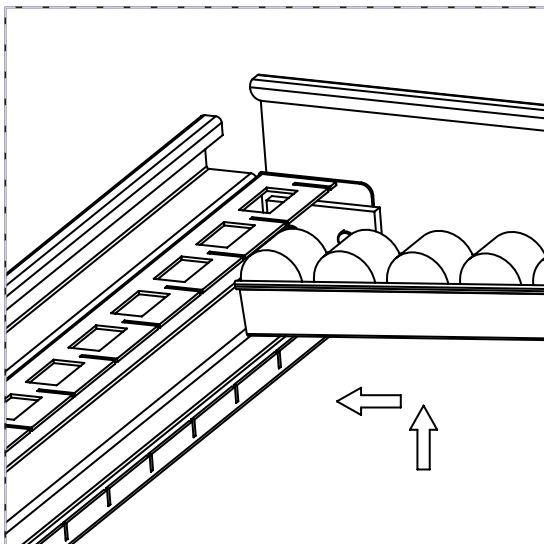

FI	Rullakotaso läpivirtaushylly takajatke M1350, M900	DE	Rollenebene FiFo Durchlaufregal hintere Verlängerung
SV	Rullskenor FiFo-stativ, bakre förlängning	FR	Châssis FIFO pour extension arrière
EN	Roller top FiFo Flow Rack rear extension		

TFRRT1350RE-49, TFRRT900RE-49 MAX. 220 KG

OK

ESD