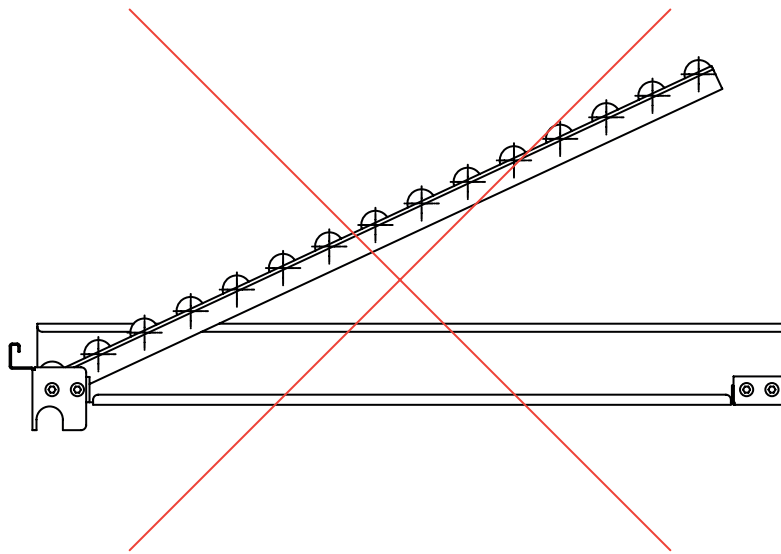

FI	Rullakotaso läpivirtaushylly takajatke M1350, M900	DE	Rollenebene FiFo Durchlaufregal hintere Verlängerung
SV	Rullskenor FiFo-stativ, bakre förlängning	FR	Châssis FIFO pour extension arrière
EN	Roller top FiFo Flow Rack rear extension		

TFRRT1350RE-49, TFRRT900RE-49 MAX. 220 KG

OK

ESD