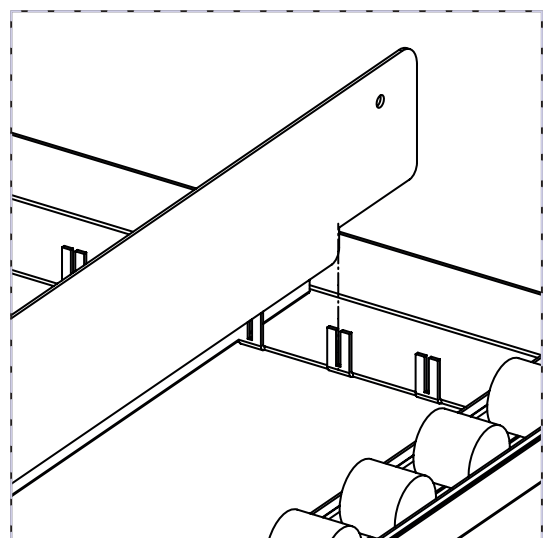

FI	Rullakotaso läpivirtaushylly takajatke M1350, M900	DE	Rollenebene FiFo Durchlaufregal hintere Verlängerung
SV	Rullskenor FiFo-stativ, bakre förlängning	FR	Châssis FIFO pour extension arrière
EN	Roller top FiFo Flow Rack rear extension		

TFRRT1350RE-49, TFRRT900RE-49 MAX. 220 KG

OK

ESD