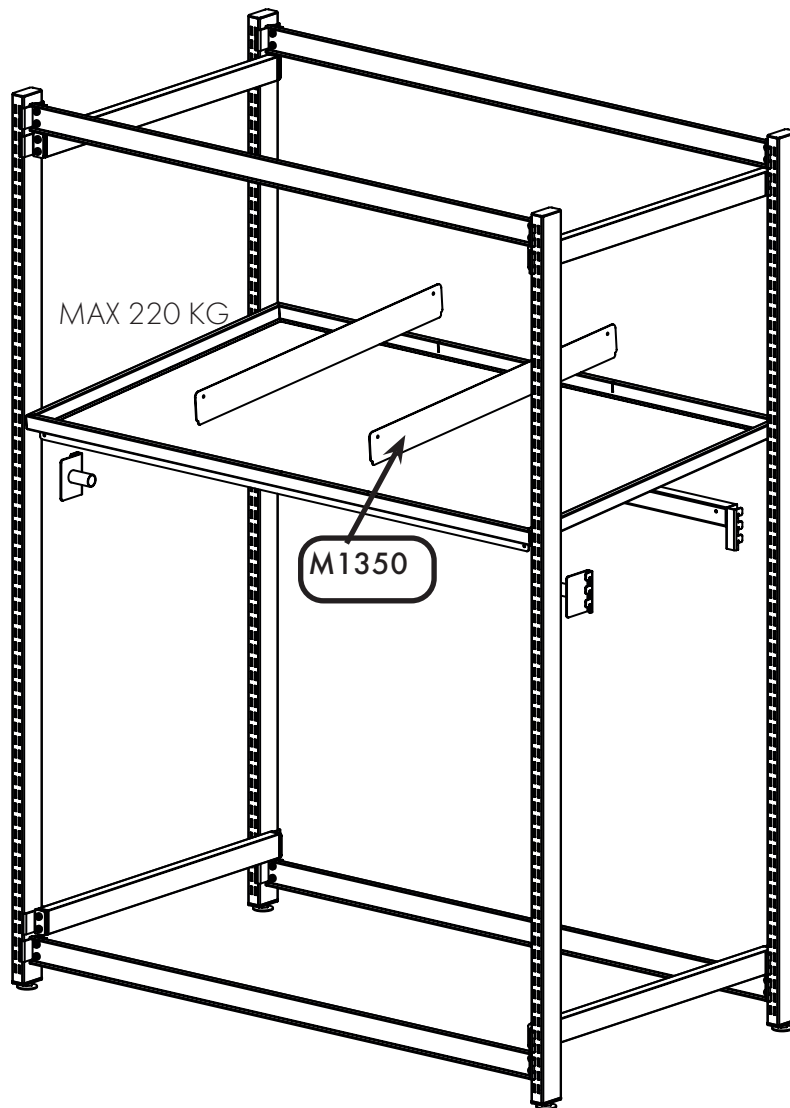

FI	Treston läpivirtaushylly, teräshyllyt	DE	Treston FiFo Durchlaufregal, Stahlböden
SV	Treston FiFo-stativ, stålhyllor	FR	Stockeur dynamique Treston Flowrack avec étagères métalliques
EN	Treston FiFo Flow Rack, steel shelves		

TFR1350SS-49, TFR900SS-49
MAX. 700 KG

8 x 16

MAX 195 mm

0° - 16°

ESD