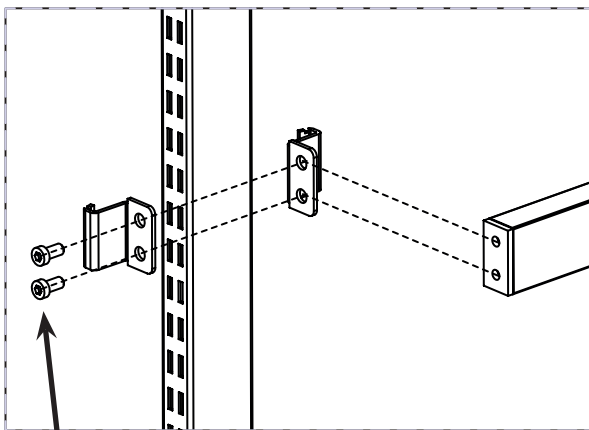

FI	Treston läpivirtaushylly, teräshyllyt	DE	Treston FiFo Durchlaufregal, Stahlböden
SV	Treston FiFo-stativ, stålhyllor	FR	Stockeur dynamique Treston Flowrack avec étagères métalliques
EN	Treston FiFo Flow Rack, steel shelves		

TFR1350SS-49, TFR900SS-49
MAX. 700 KG

8 x 16

MAX 195 mm

0° - 16°

ESD