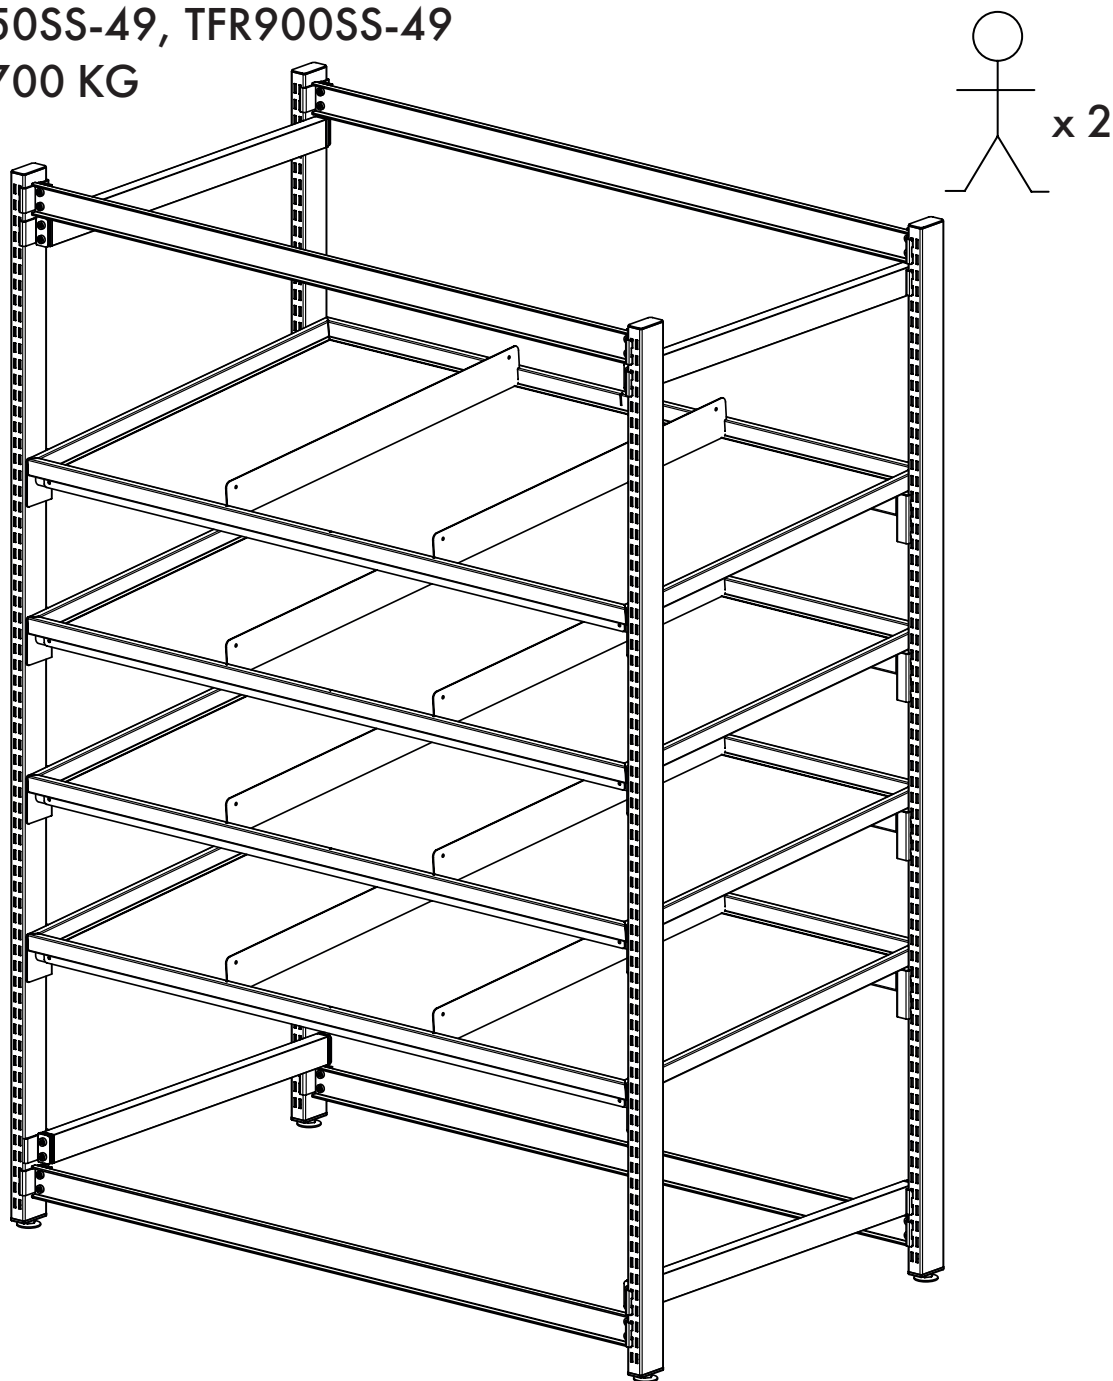

FI	Treston läpivirtaushylly, teräshyllyt	DE	Treston FiFo Durchlaufregal, Stahlböden
SV	Treston FiFo-stativ, stålhyllor	FR	Stockeur dynamique Treston Flowrack avec étagères métalliques
EN	Treston FiFo Flow Rack, steel shelves		

TFR1350SS-49, TFR900SS-49
MAX. 700 KG

8 x 16

MAX 195 mm

0° - 16°

ESD