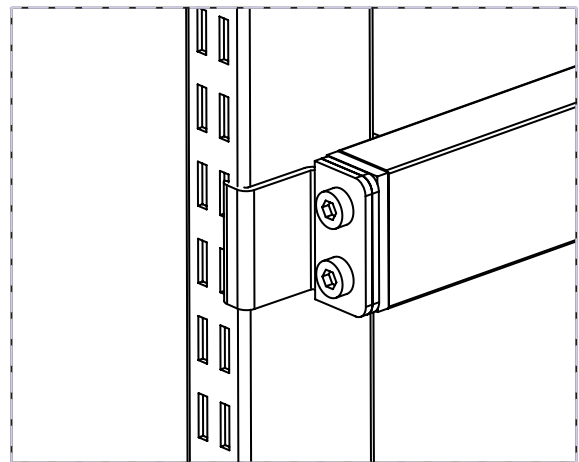

FI	Treston läpivirtaushylly, teräshyllyt	DE	Treston FiFo Durchlaufregal, Stahlböden
SV	Treston FiFo-stativ, stålhyllor	FR	Stockeur dynamique Treston Flowrack avec étagères métalliques
EN	Treston FiFo Flow Rack, steel shelves		

TFR1350SS-49, TFR900SS-49
MAX. 700 KG

8 x 16

MAX 195 mm

0° - 16°

ESD