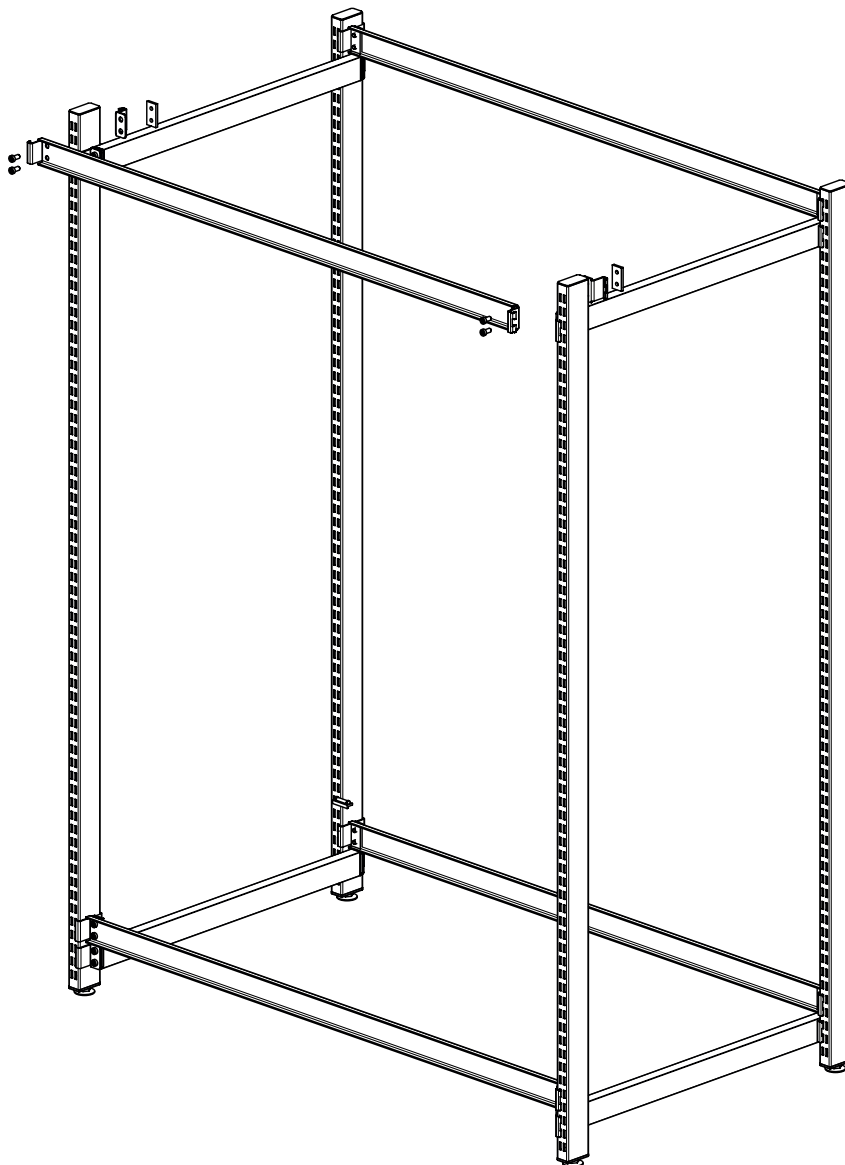

FI	Treston läpivirtaushylly, teräshyllyt	DE	Treston FiFo Durchlaufregal, Stahlböden
SV	Treston FiFo-stativ, stålhyllor	FR	Stockeur dynamique Treston Flowrack avec étagères métalliques
EN	Treston FiFo Flow Rack, steel shelves		

TFR1350SS-49, TFR900SS-49
MAX. 700 KG

8 x 16

MAX 195 mm

0° - 16°

ESD