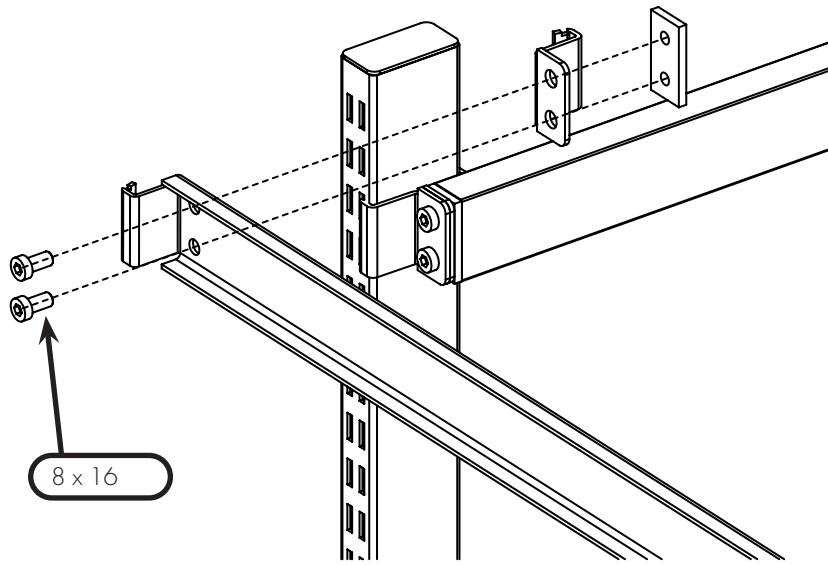

FI	Treston läpivirtaushylly, teräshyllyt	DE	Treston FiFo Durchlaufregal, Stahlböden
SV	Treston FiFo-stativ, stålhyllor	FR	Stockeur dynamique Treston Flowrack avec étagères métalliques
EN	Treston FiFo Flow Rack, steel shelves		

TFR1350SS-49, TFR900SS-49
MAX. 700 KG

8 x 16

MAX 195 mm

0° - 16°

ESD