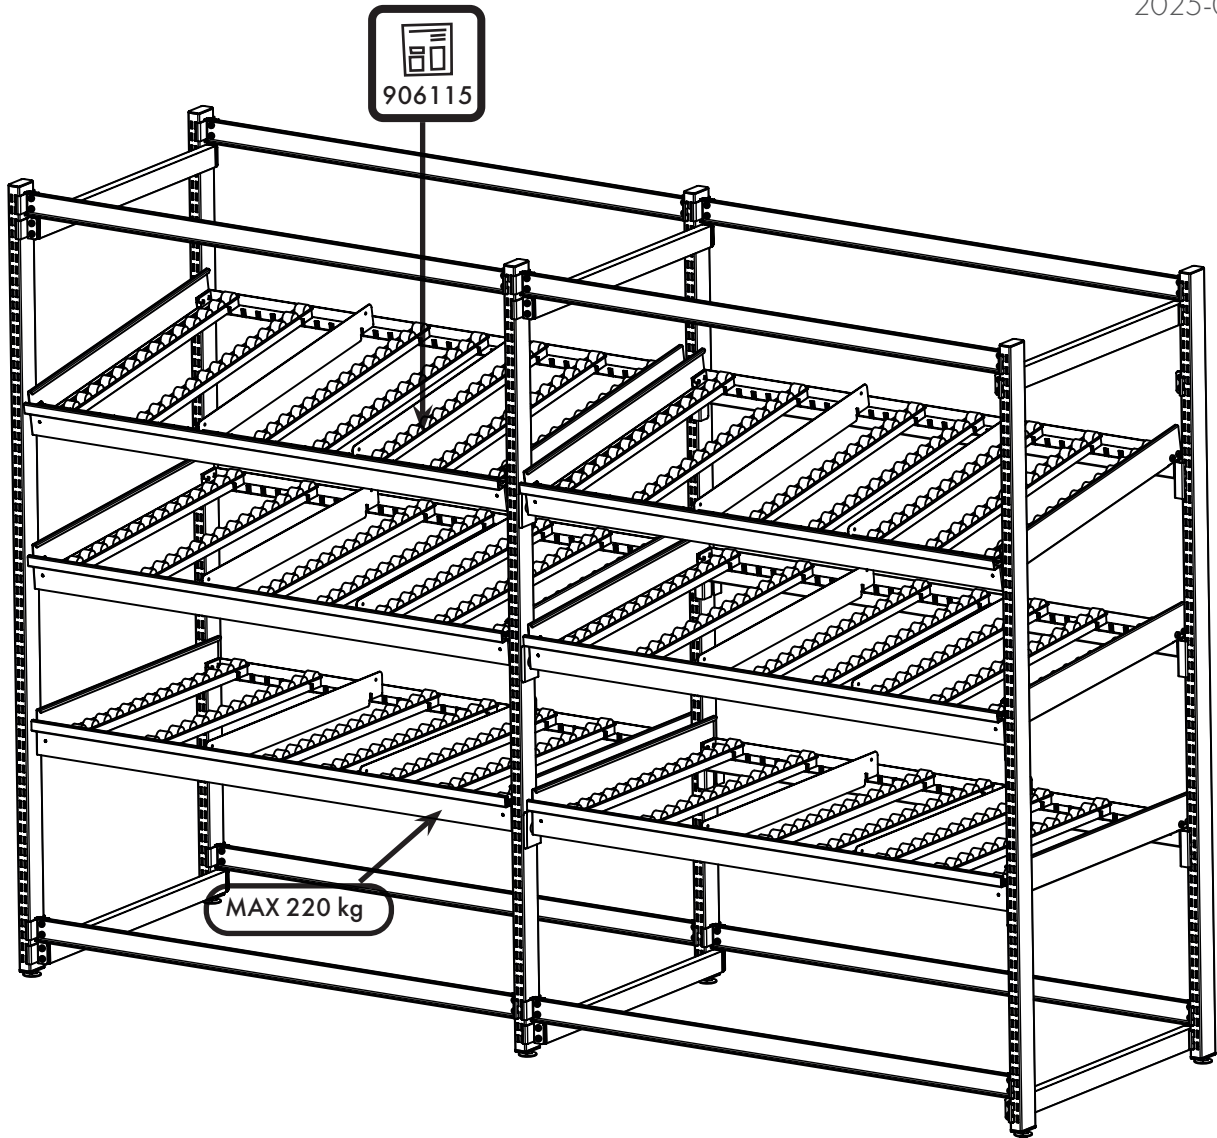

FI	Treston läpivirtaushylly, sivujatke M1350, M900	DE	Treston FiFo Durchlaufregal, seitliche Verlängerung
SV	Treston FiFo-stativ, sidoförlängning	FR	Extension latérale, pour stockeur FLOWRACK
EN	Treston FiFo Flow Rack, side extension		

TFR1350SE-49, TFR900SE-49
MAX. 700 KG

Quick assembly video

ESD

906113

2025-09-03

6 (6)