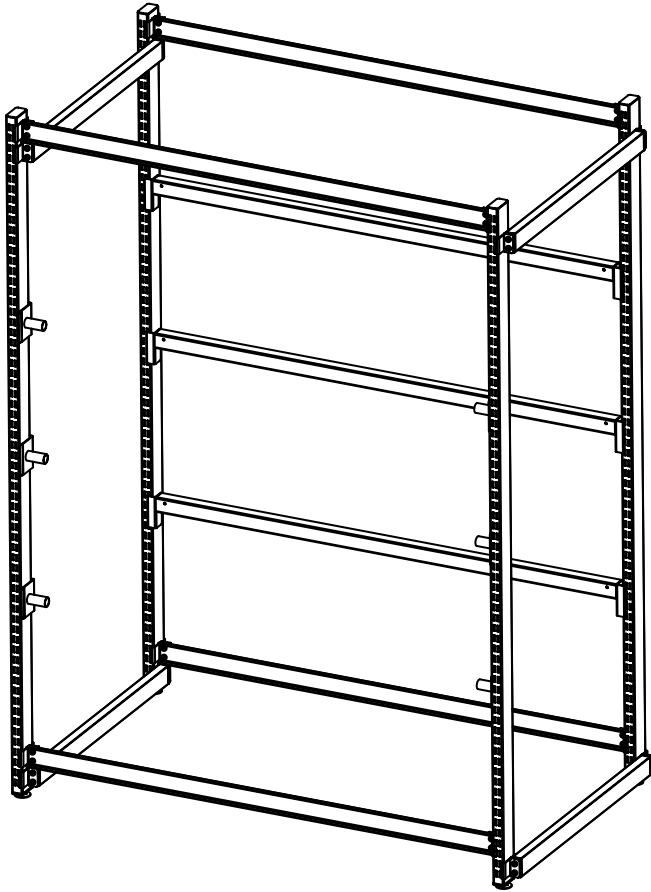

FI	Treston läpivirtaushylly, sivujatke M1350, M900	DE	Treston FiFo Durchlaufregal, seitliche Verlängerung
SV	Treston FiFo-stativ, sidoförlängning	FR	Extension latérale, pour stockeur FLOWRACK
EN	Treston FiFo Flow Rack, side extension		

TFR1350SE-49, TFR900SE-49
MAX. 700 KG

Quick assembly video

ESD

906113

2025-09-03

6 (6)