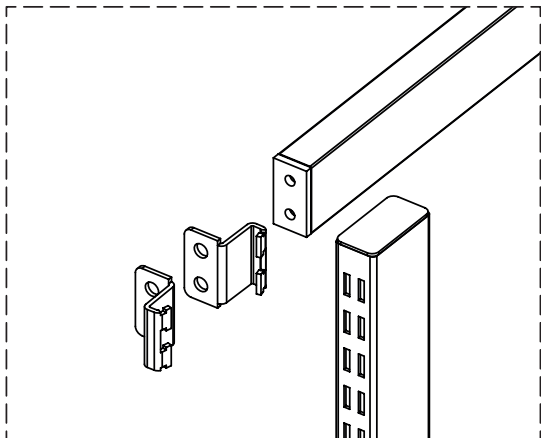

FI	Treston läpivirtaushylly, sivujatke M1350, M900	DE	Treston FiFo Durchlaufregal, seitliche Verlängerung
SV	Treston FiFo-stativ, sidoförlängning	FR	Extension latérale, pour stockeur FLOWRACK
EN	Treston FiFo Flow Rack, side extension		

TFR1350SE-49, TFR900SE-49
MAX. 700 KG

Quick assembly video

ESD

906113

2025-09-03

6 (6)