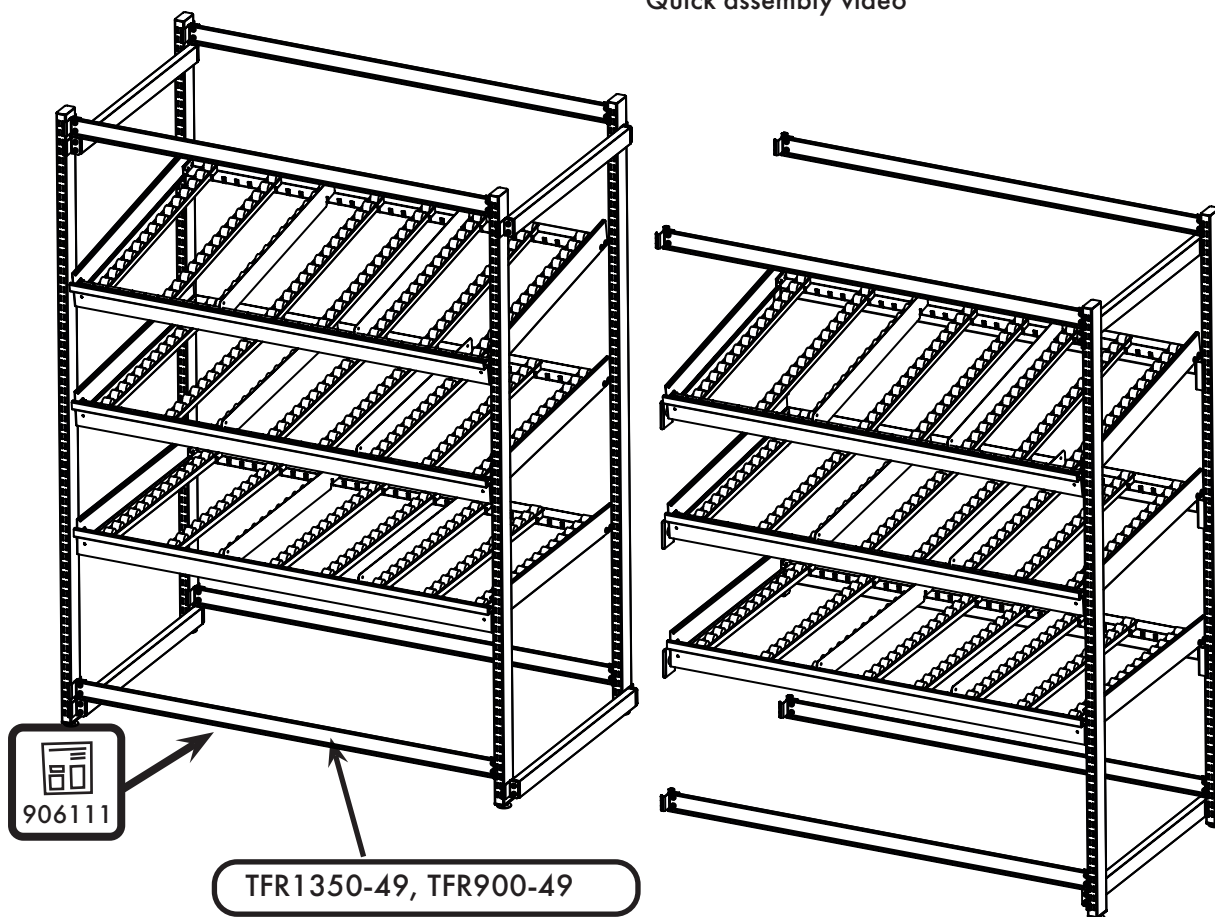

FI	Treston läpivirtaushylly, sivujatke M1350, M900	DE	Treston FiFo Durchlaufregal, seitliche Verlängerung
SV	Treston FiFo-stativ, sidoförlängning	FR	Extension latérale, pour stockeur FLOWRACK
EN	Treston FiFo Flow Rack, side extension		

TFR1350SE-49, TFR900SE-49
MAX. 700 KG

Quick assembly video

ESD

906113

2025-09-03

6 (6)