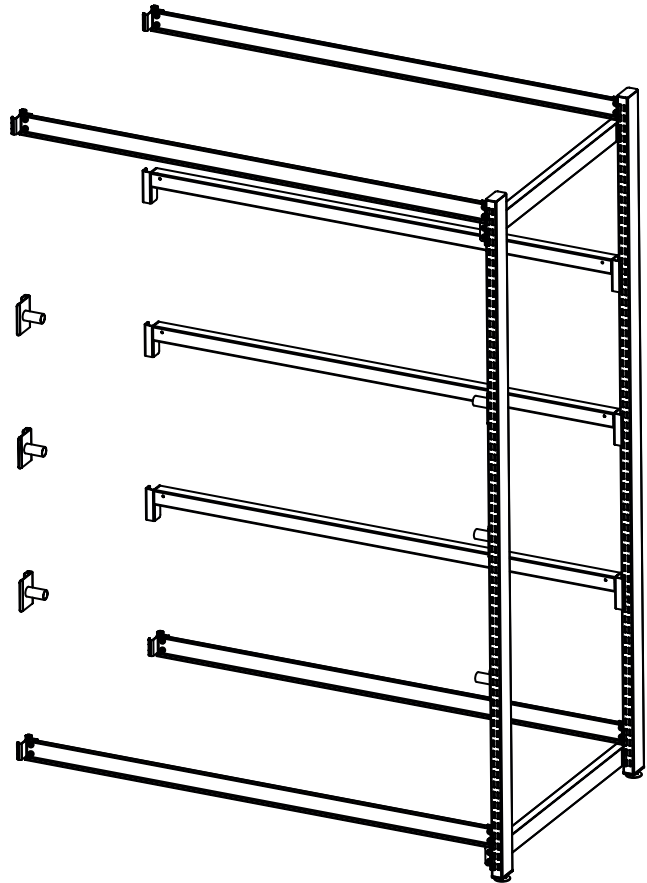

FI	Treston läpivirtaushylly, sivujatke M1350, M900	DE	Treston FiFo Durchlaufregal, seitliche Verlängerung
SV	Treston FiFo-stativ, sidoförlängning	FR	Extension latérale, pour stockeur FLOWRACK
EN	Treston FiFo Flow Rack, side extension		

TFR1350SE-49, TFR900SE-49
MAX. 700 KG

Quick assembly video

ESD

906113

2025-09-03

6 (6)