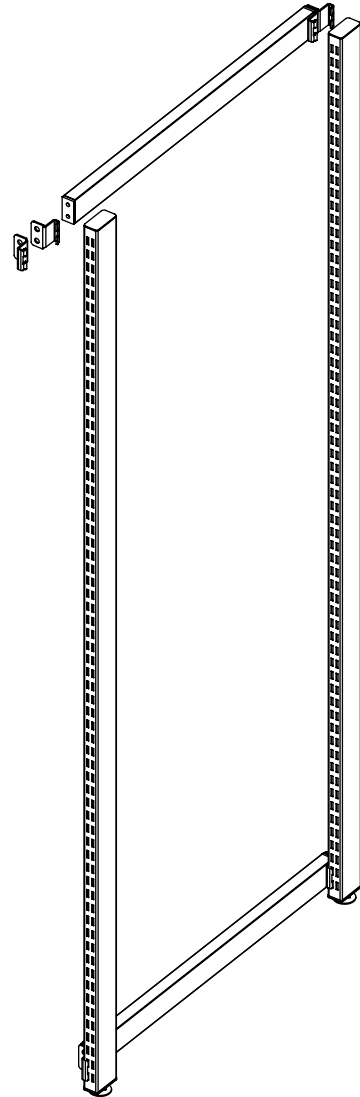

FI	Treston läpivirtaushylly, sivujatke M1350, M900	DE	Treston FiFo Durchlaufregal, seitliche Verlängerung
SV	Treston FiFo-stativ, sidoförlängning	FR	Extension latérale, pour stockeur FLOWRACK
EN	Treston FiFo Flow Rack, side extension		

TFR1350SE-49, TFR900SE-49
MAX. 700 KG

Quick assembly video

ESD

906113

2025-09-03

6 (6)