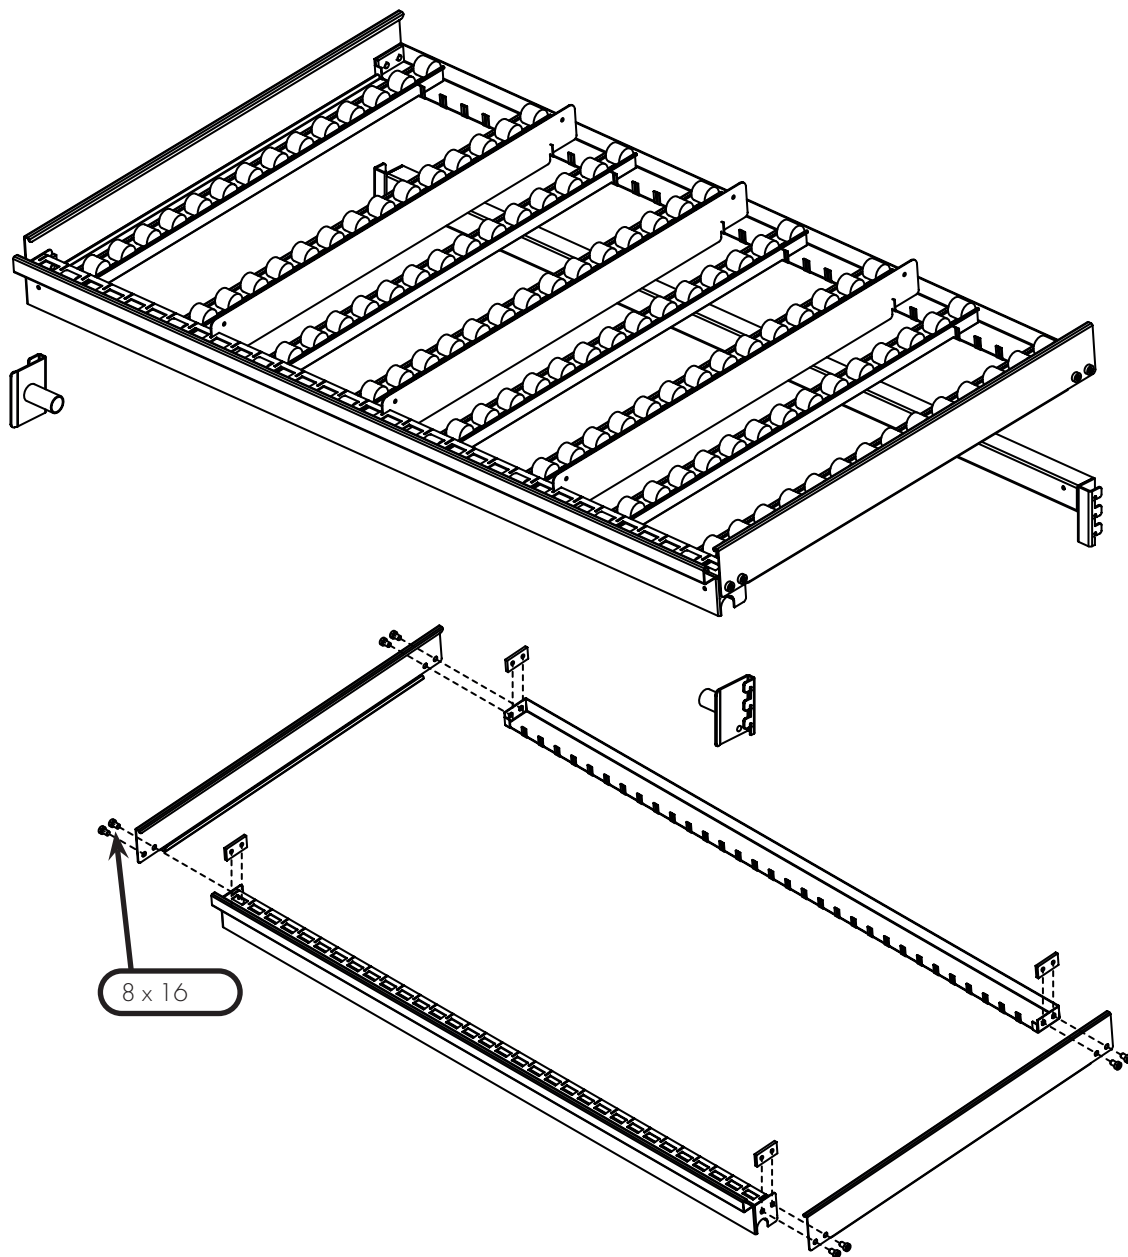

FI	Rullakotaso läpivirtaushylly M1350, M900	DE	Rollenebene FiFo Durchlaufregal
SV	Rullskenor FiFo-stativ	FR	Châssis fifo avec rails à galets
EN	Roller top FiFo Flow Rack		

TFRRT1350-49, TFRRT900-49
MAX. 220 KG