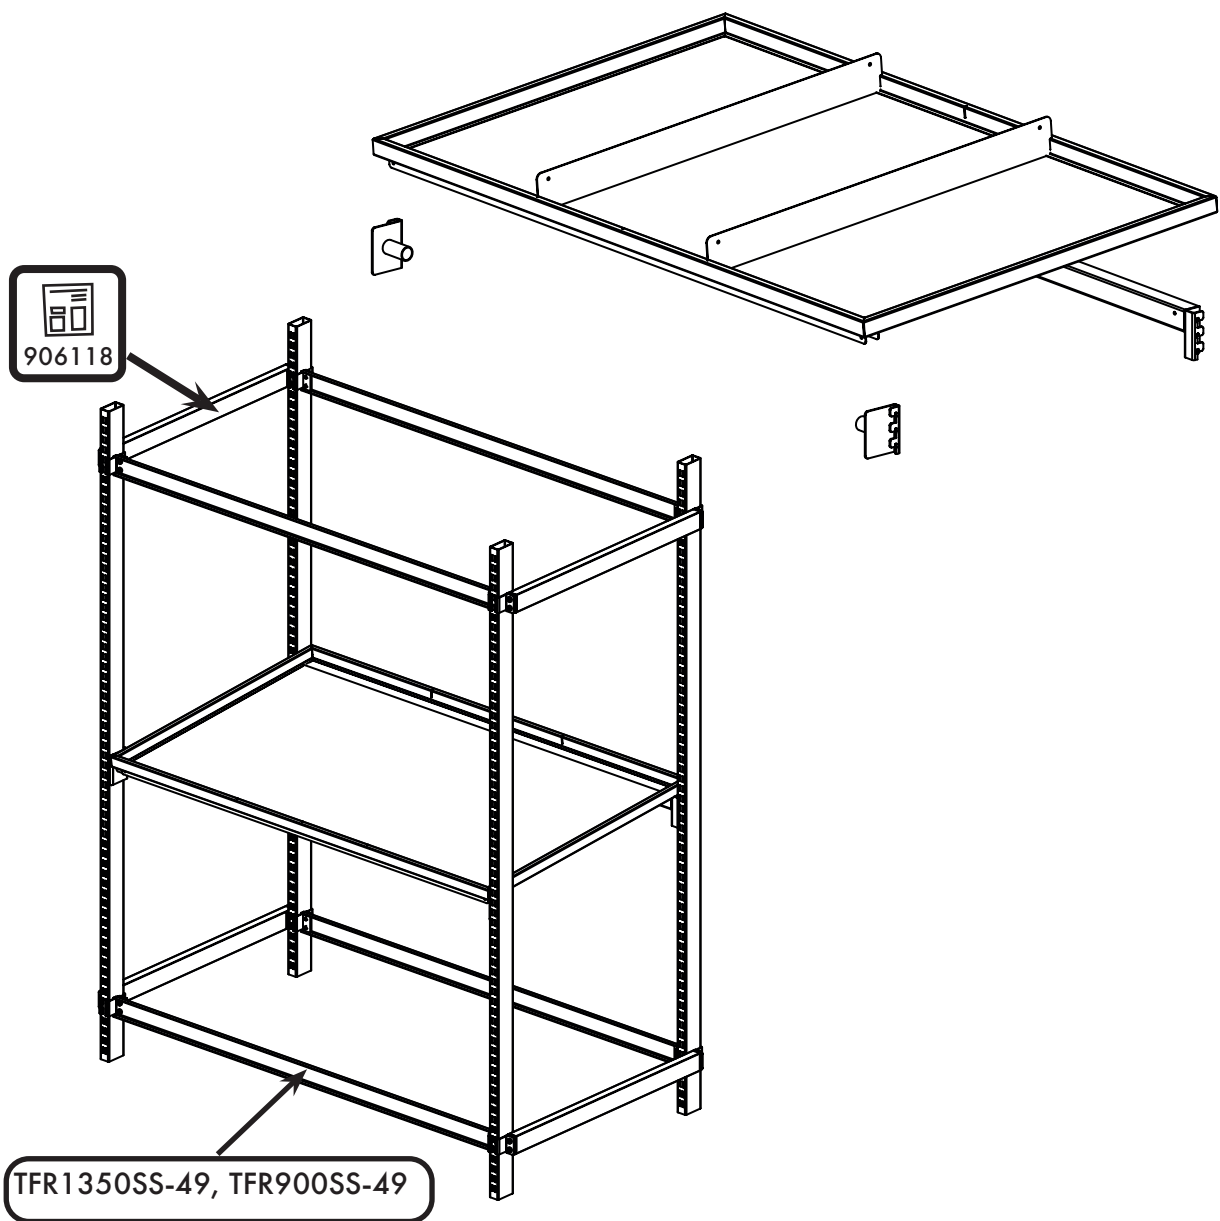

FI	Lisähyllä läpivirtausteräshyllä	DE	Zusätzliches Regal FiFo Durchlaufregal Stahlboden
SV	Extra hylla FiFo-stativ stålhylla	FR	Etagère additionnelle pour Flowrack avec étagères
EN	Additional shelf FiFo Flow Rack steel shelf		

TFRAS1350-49, TFRAS900-49 MAX. 220 KG

MAX 195 mm

0° - 16°

ESD