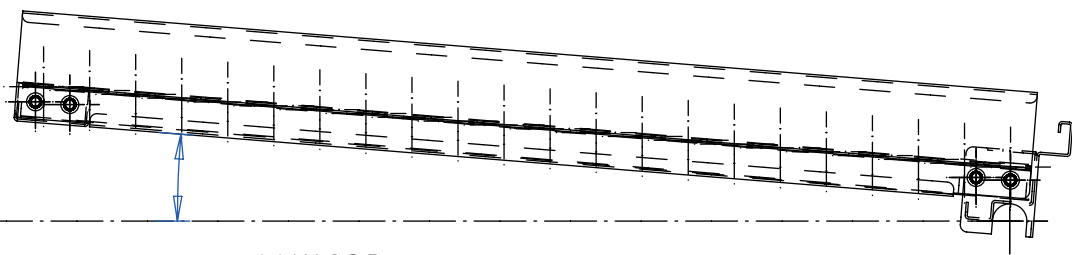

FI	Lisähyllä läpivirtausteräshyllä	DE	Zusätzliches Regal FiFo Durchlaufregal Stahlboden
SV	Extra hylla FiFo-stativ stålhylla	FR	Etagère additionnelle pour Flowrack avec étagères
EN	Additional shelf FiFo Flow Rack steel shelf		

TFRAS1350-49, TFRAS900-49 MAX. 220 KG

MAX 195 mm

0° - 16°

ESD