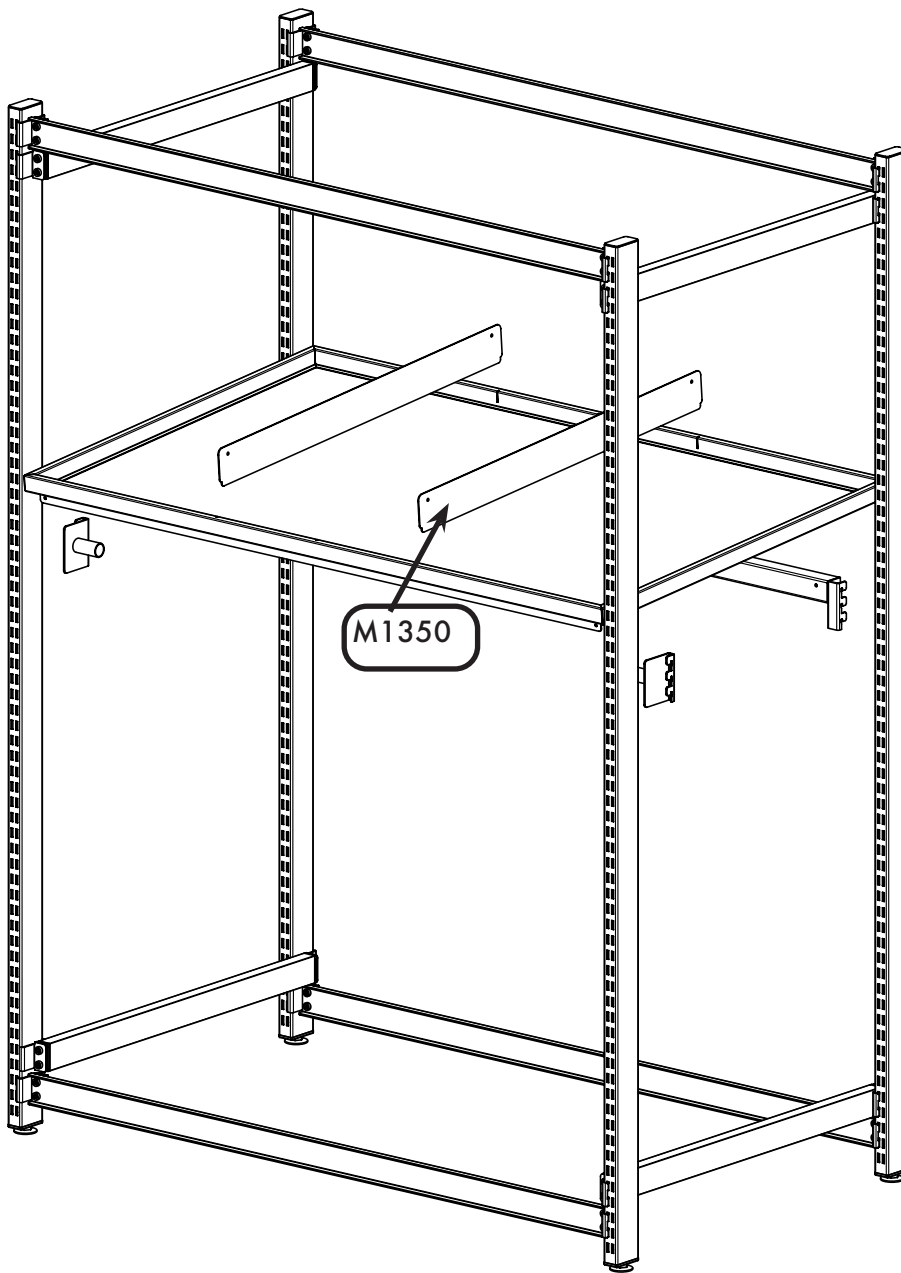

FI	Lisähyllä läpivirtausteräshyllä	DE	Zusätzliches Regal FiFo Durchlaufregal Stahlboden
SV	Extra hylla FiFo-stativ stålhylla	FR	Etagère additionnelle pour Flowrack avec étagères
EN	Additional shelf FiFo Flow Rack steel shelf		

TFRAS1350-49, TFRAS900-49 MAX. 220 KG

MAX 195 mm

0° - 16°

ESD