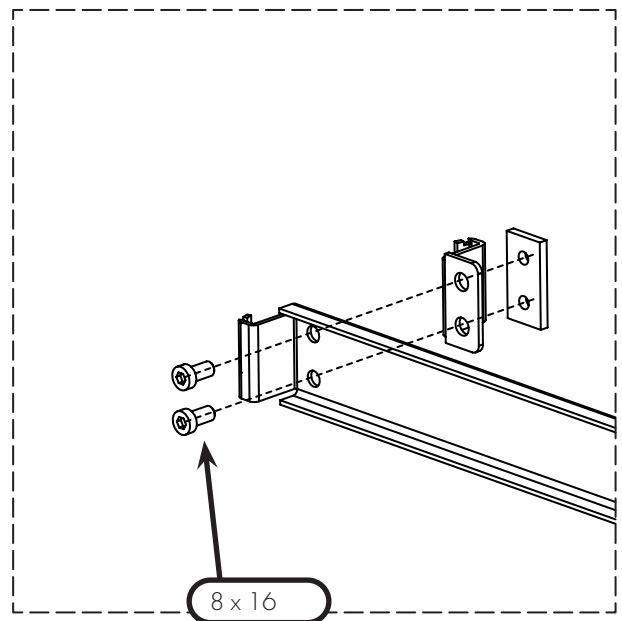

FI	Treston läpivirtaushylly, sivu-takajatke	DE	Treston FiFo Durchlaufregal seitliche, hintere Verlängerung
SV	Treston FiFo-stativ bakre sidoförlängning	FR	Extension latérale arrière pour stockeur Flowrack
EN	Treston FiFo Flow Rack side-rear extension		

TFR1350SRE-49, TFR900SRE-49
MAX. 700 KG

Quick assembly video

ESD

906114

2025-09-03

9 (10)

ESD