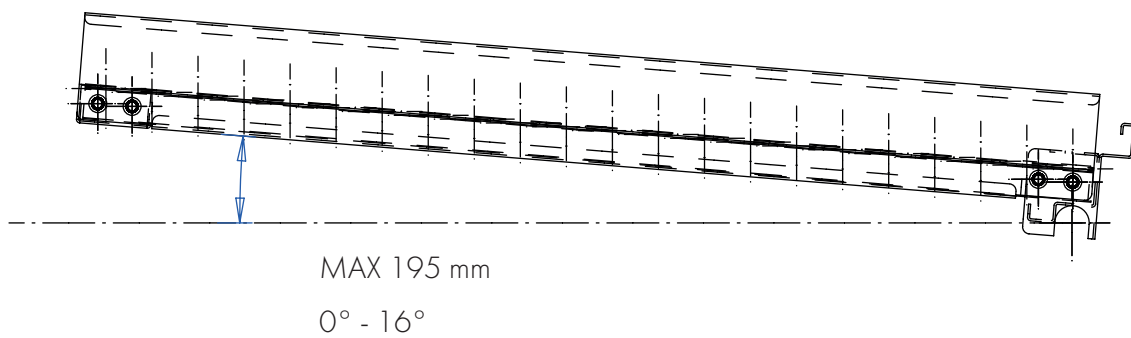

FI	Treston läpivirtaushylly, sivu-takajatke	DE	Treston FiFo Durchlaufregal seitliche, hintere Verlängerung
SV	Treston FiFo-stativ bakre sidoförlängning	FR	Extension latérale arrière pour stockeur Flowrack
EN	Treston FiFo Flow Rack side-rear extension		

TFR1350SRE-49, TFR900SRE-49
MAX. 700 KG

Quick assembly video

ESD

906114

2025-09-03

9 (10)

ESD