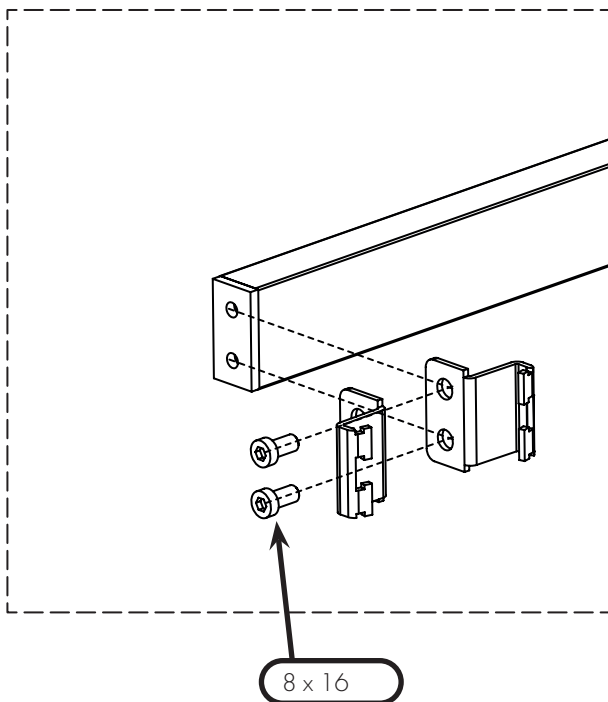

FI	Treston läpivirtaushylly, sivu-takajatke	DE	Treston FiFo Durchlaufregal seitliche, hintere Verlängerung
SV	Treston FiFo-stativ bakre sidoförlängning	FR	Extension latérale arrière pour stockeur Flowrack
EN	Treston FiFo Flow Rack side-rear extension		

TFR1350SRE-49, TFR900SRE-49
MAX. 700 KG

Quick assembly video

ESD

906114

2025-09-03

9 (10)

ESD