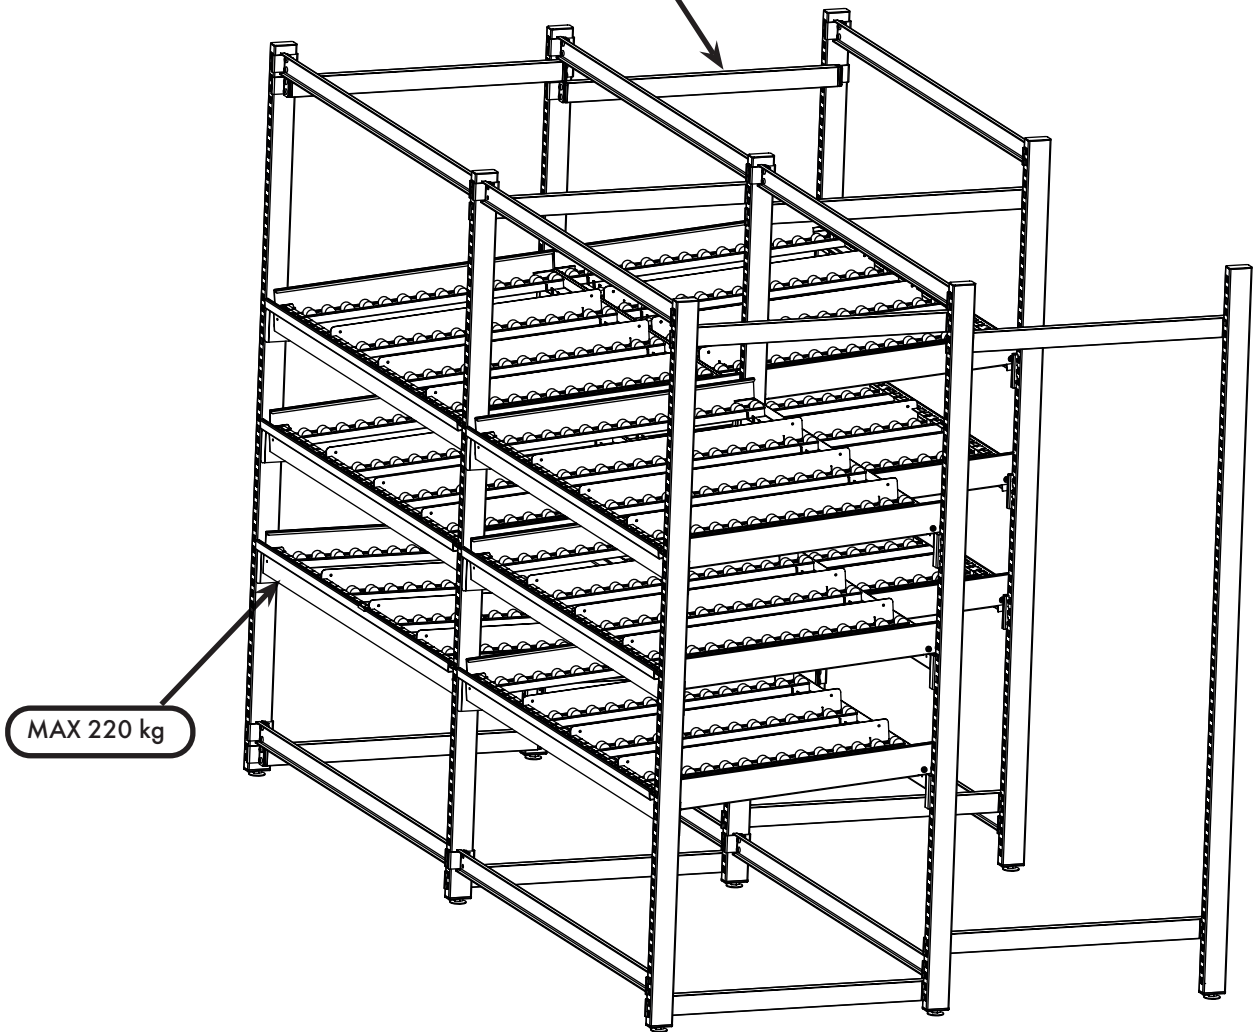

FI	Treston läpivirtaushylly, sivu-takajatke	DE	Treston FiFo Durchlaufregal seitliche, hintere Verlängerung
SV	Treston FiFo-stativ bakre sidoförlängning	FR	Extension latérale arrière pour stockeur Flowrack
EN	Treston FiFo Flow Rack side-rear extension		

TFR1350SRE-49, TFR900SRE-49
MAX. 700 KG

Quick assembly video

ESD

906114

2025-09-03

9 (10)

ESD