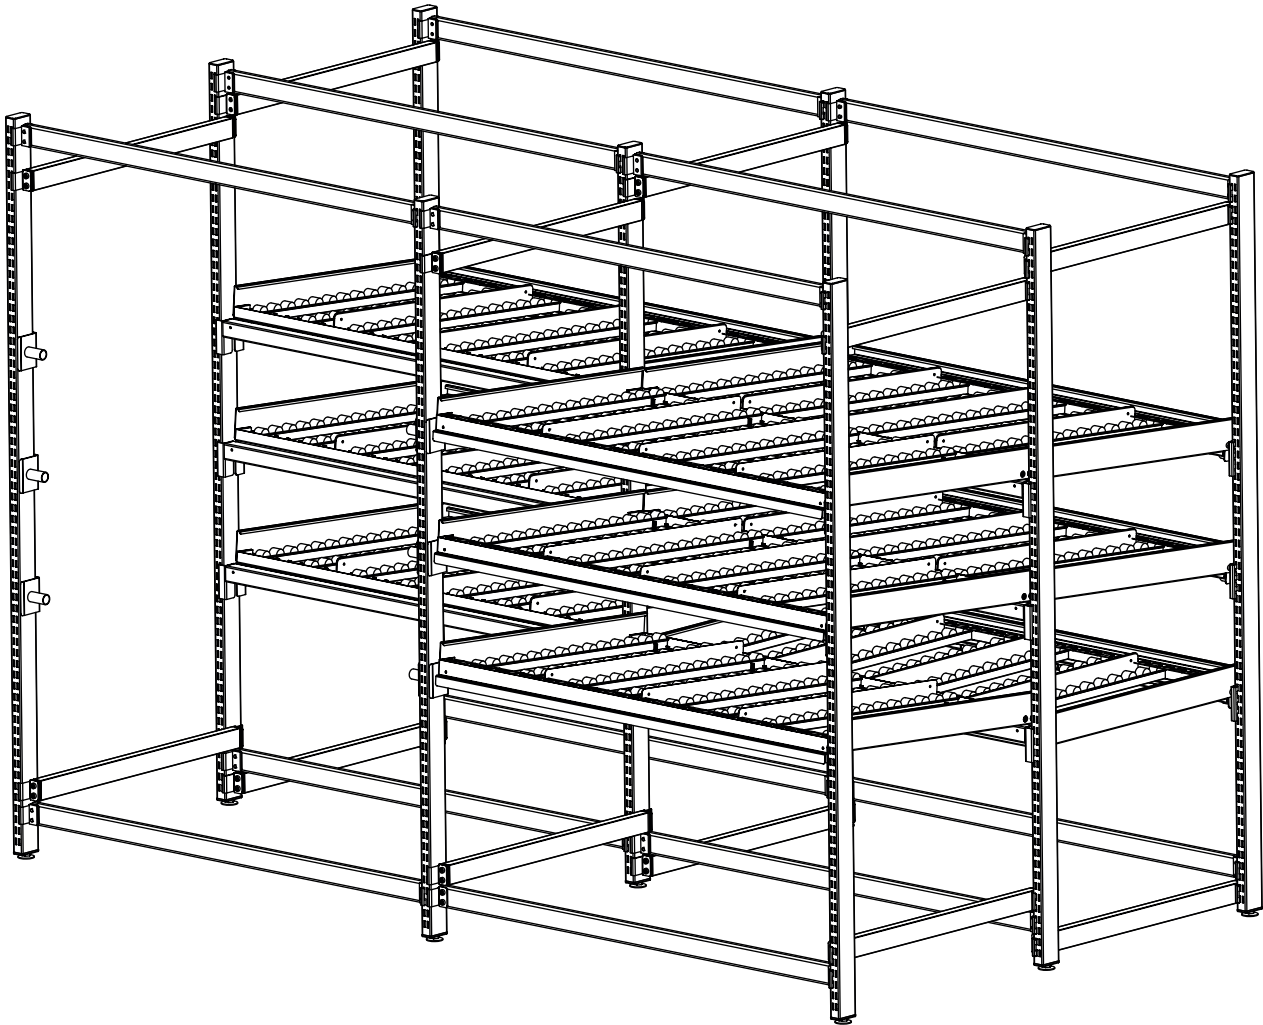

FI	Treston läpivirtaushylly, sivu-takajatke	DE	Treston FiFo Durchlaufregal seitliche, hintere Verlängerung
SV	Treston FiFo-stativ bakre sidoförlängning	FR	Extension latérale arrière pour stockeur Flowrack
EN	Treston FiFo Flow Rack side-rear extension		

TFR1350SRE-49, TFR900SRE-49
MAX. 700 KG

Quick assembly video

ESD

906114

2025-09-03

9 (10)

ESD