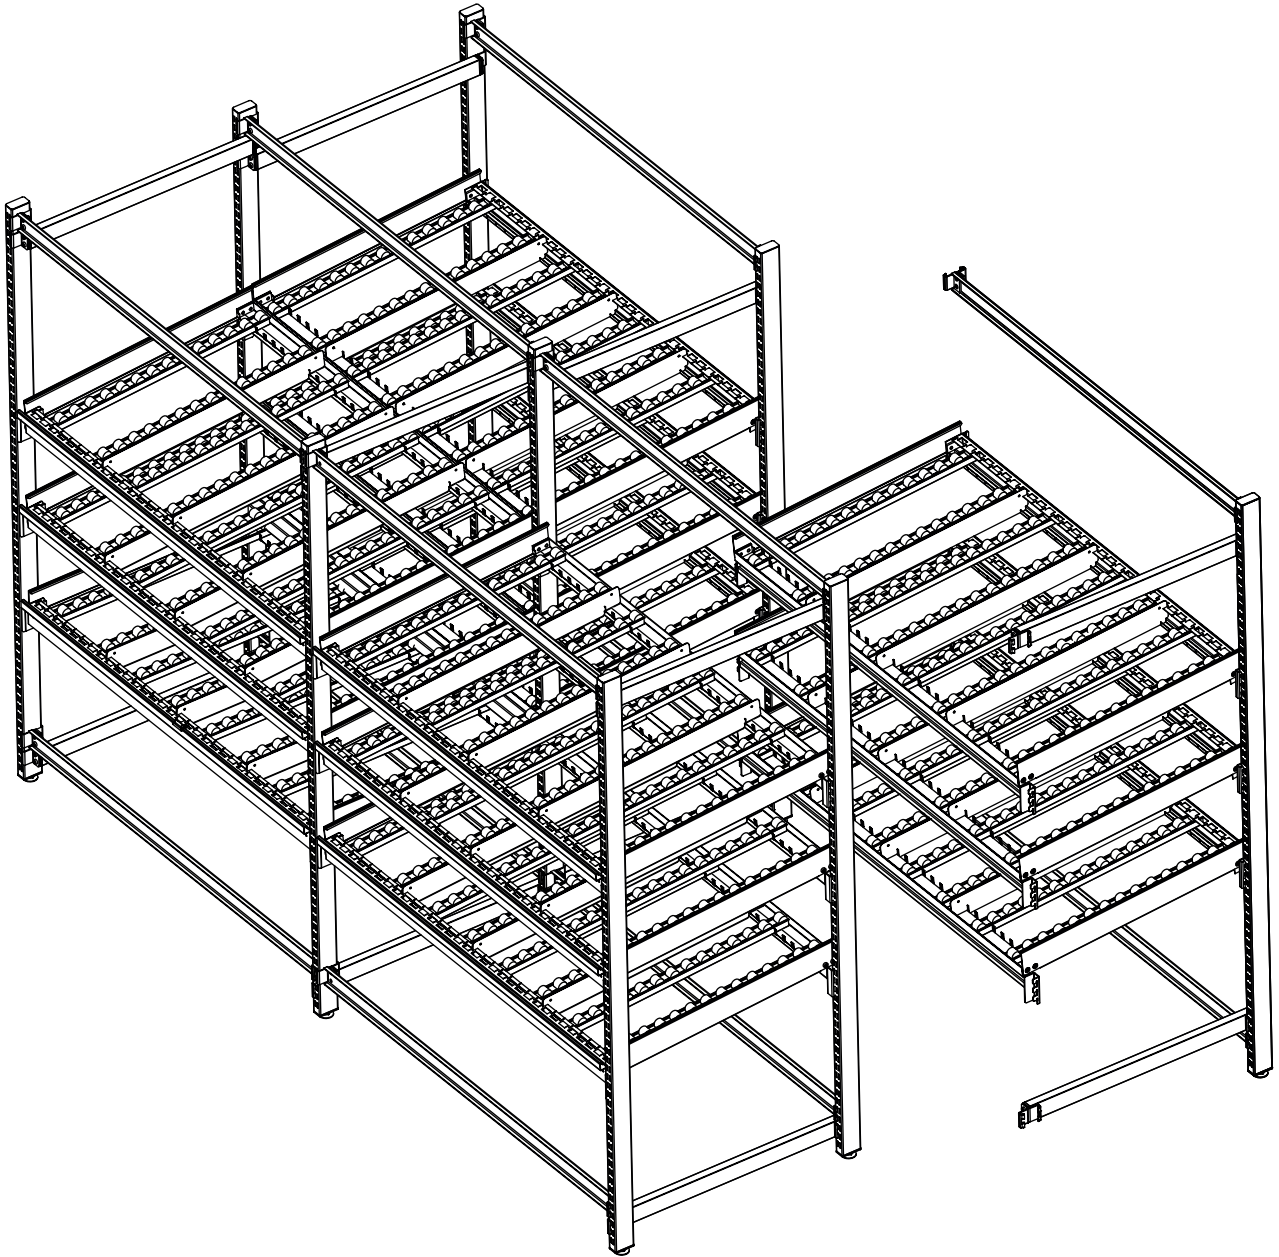

FI	Treston läpivirtaushylly, sivu-takajatke	DE	Treston FiFo Durchlaufregal seitliche, hintere Verlängerung
SV	Treston FiFo-stativ bakre sidoförlängning	FR	Extension latérale arrière pour stockeur Flowrack
EN	Treston FiFo Flow Rack side-rear extension		

TFR1350SRE-49, TFR900SRE-49
MAX. 700 KG

Quick assembly video

ESD

906114

2025-09-03

9 (10)

ESD