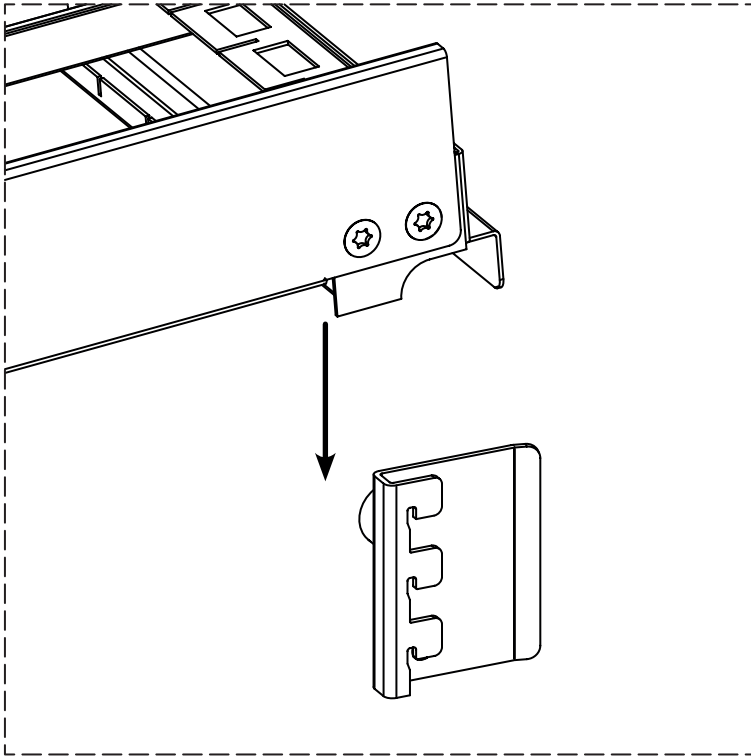

FI	Treston läpivirtaushylly, sivu-takajatke	DE	Treston FiFo Durchlaufregal seitliche, hintere Verlängerung
SV	Treston FiFo-stativ bakre sidoförlängning	FR	Extension latérale arrière pour stockeur Flowrack
EN	Treston FiFo Flow Rack side-rear extension		

TFR1350SRE-49, TFR900SRE-49
MAX. 700 KG

Quick assembly video

ESD

906114

2025-09-03

9 (10)

ESD