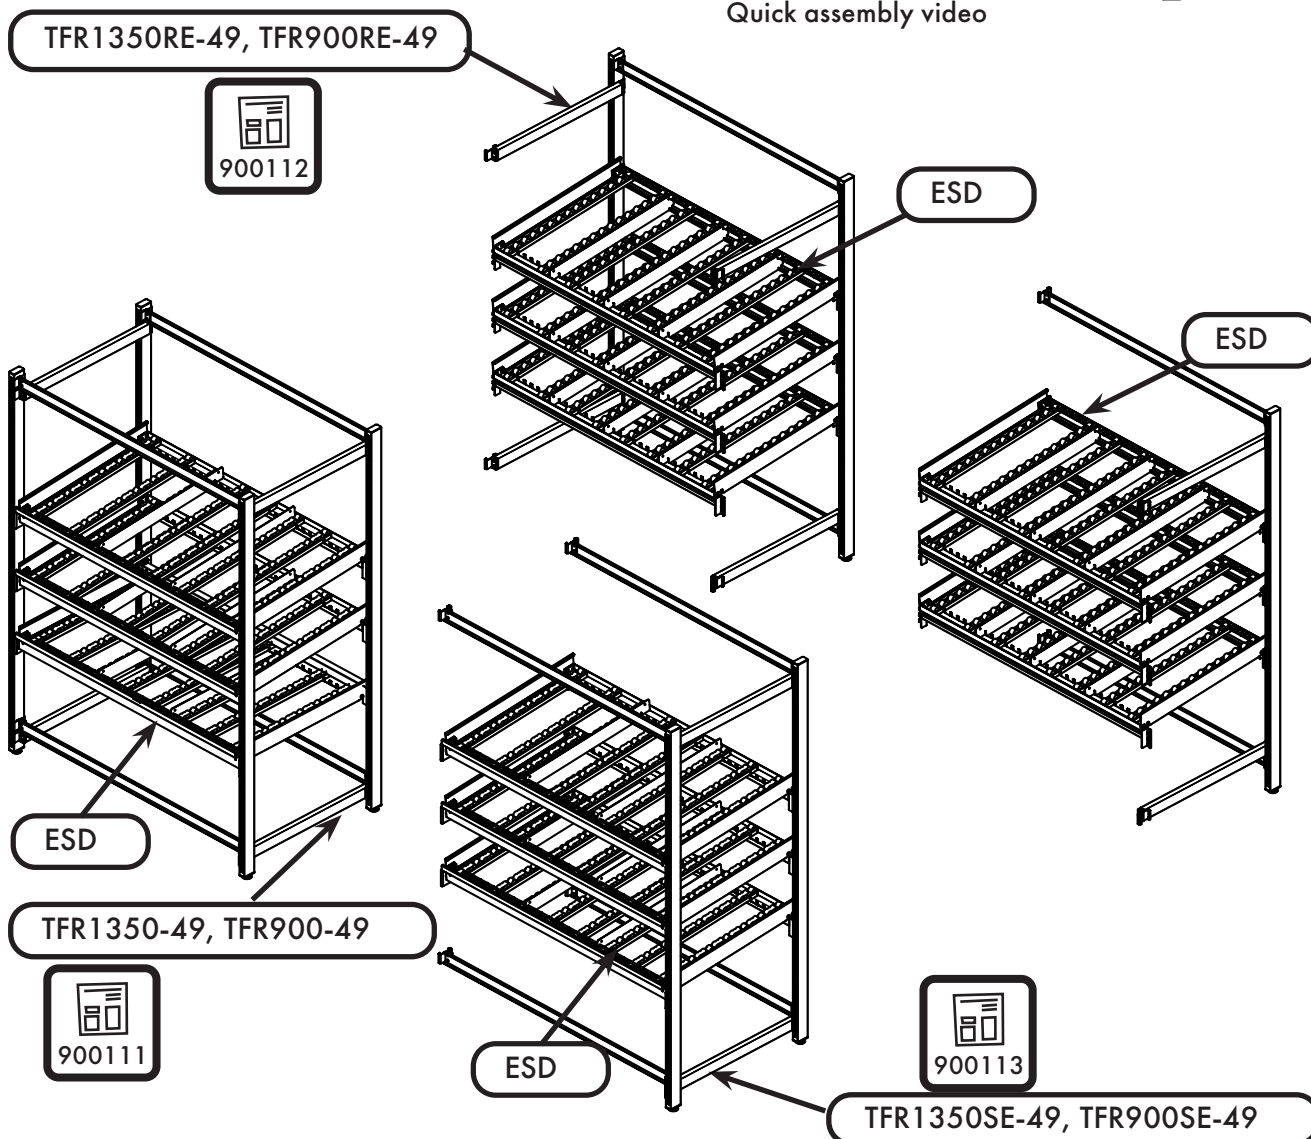

FI	Treston läpivirtaushylly, sivu-takajatke	DE	Treston FiFo Durchlaufregal seitliche, hintere Verlängerung
SV	Treston FiFo-stativ bakre sidoförlängning	FR	Extension latérale arrière pour stockeur Flowrack
EN	Treston FiFo Flow Rack side-rear extension		

TFR1350SRE-49, TFR900SRE-49
MAX. 700 KG

Quick assembly video

ESD

906114

2025-09-03

9 (10)

ESD