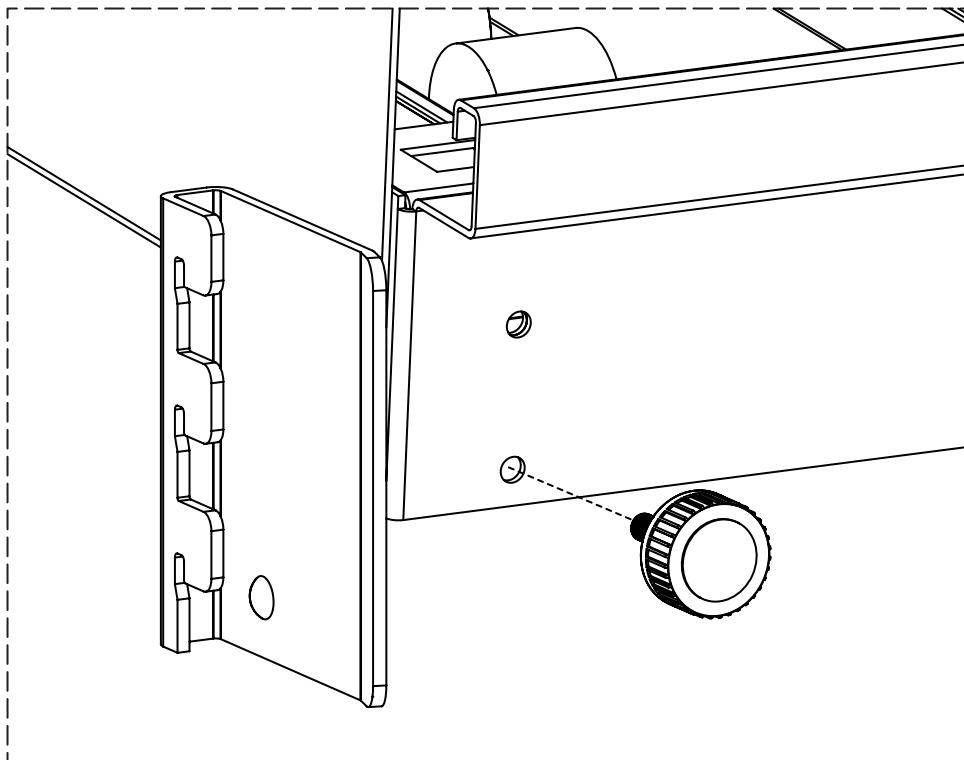

ESD

906114

2025-09-03

9 (10)