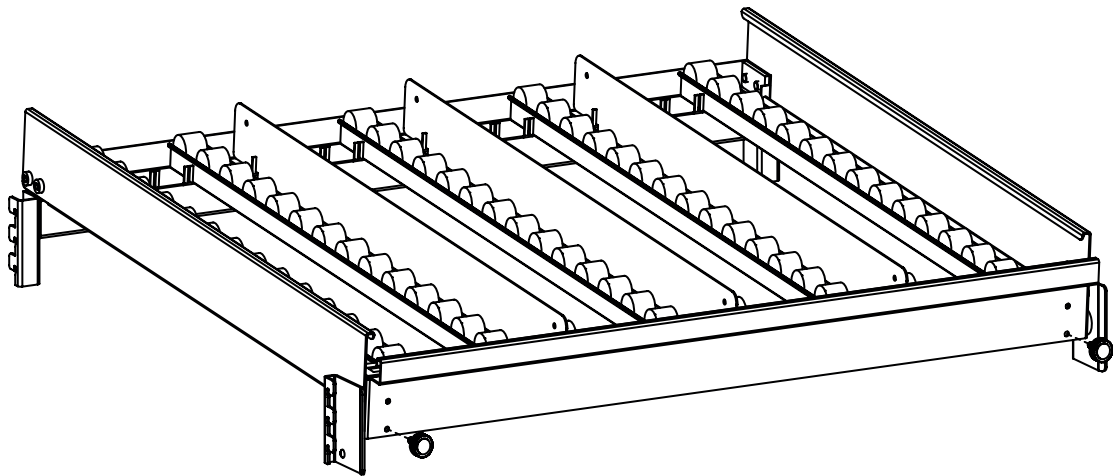

FI	Treston läpivirtaushylly, sivu-takajatke	DE	Treston FiFo Durchlaufregal seitliche, hintere Verlängerung
SV	Treston FiFo-stativ bakre sidoförlängning	FR	Extension latérale arrière pour stockeur Flowrack
EN	Treston FiFo Flow Rack side-rear extension		

TFR1350SRE-49, TFR900SRE-49
MAX. 700 KG

Quick assembly video

ESD

906114

2025-09-03

9 (10)

ESD