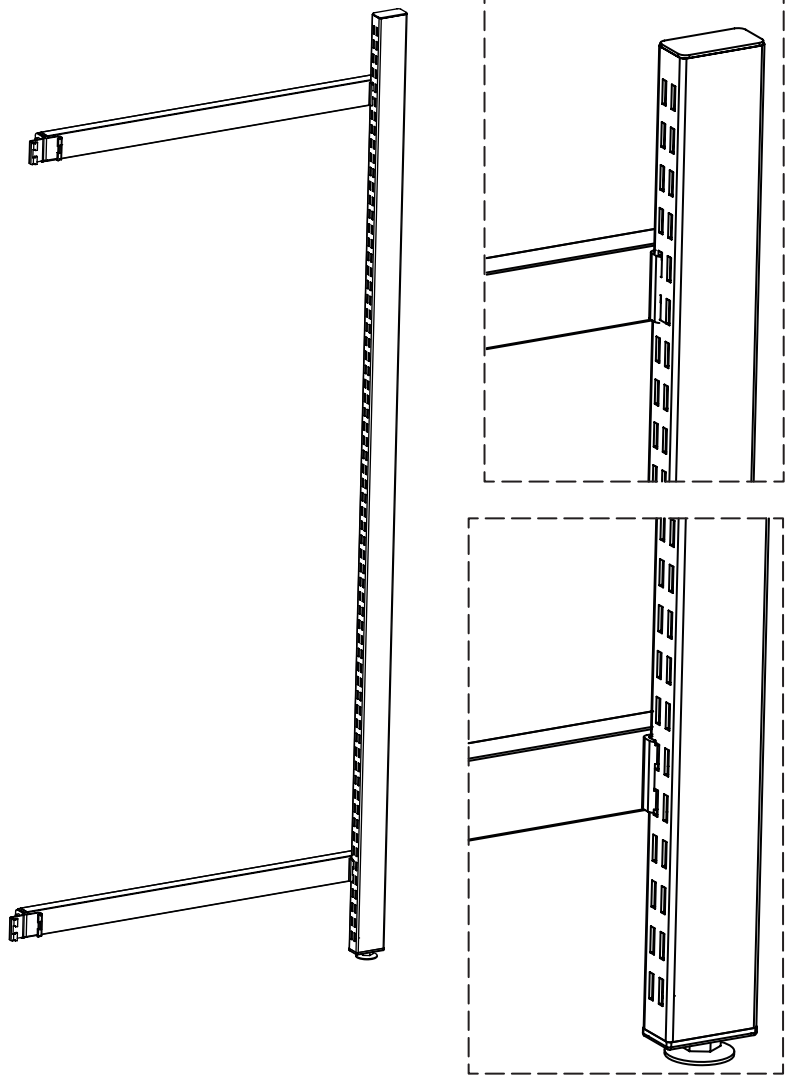

FI	Treston läpivirtaushylly, sivu-takajatke	DE	Treston FiFo Durchlaufregal seitliche, hintere Verlängerung
SV	Treston FiFo-stativ bakre sidoförlängning	FR	Extension latérale arrière pour stockeur Flowrack
EN	Treston FiFo Flow Rack side-rear extension		

TFR1350SRE-49, TFR900SRE-49
MAX. 700 KG

Quick assembly video

ESD

906114

2025-09-03

9 (10)

ESD