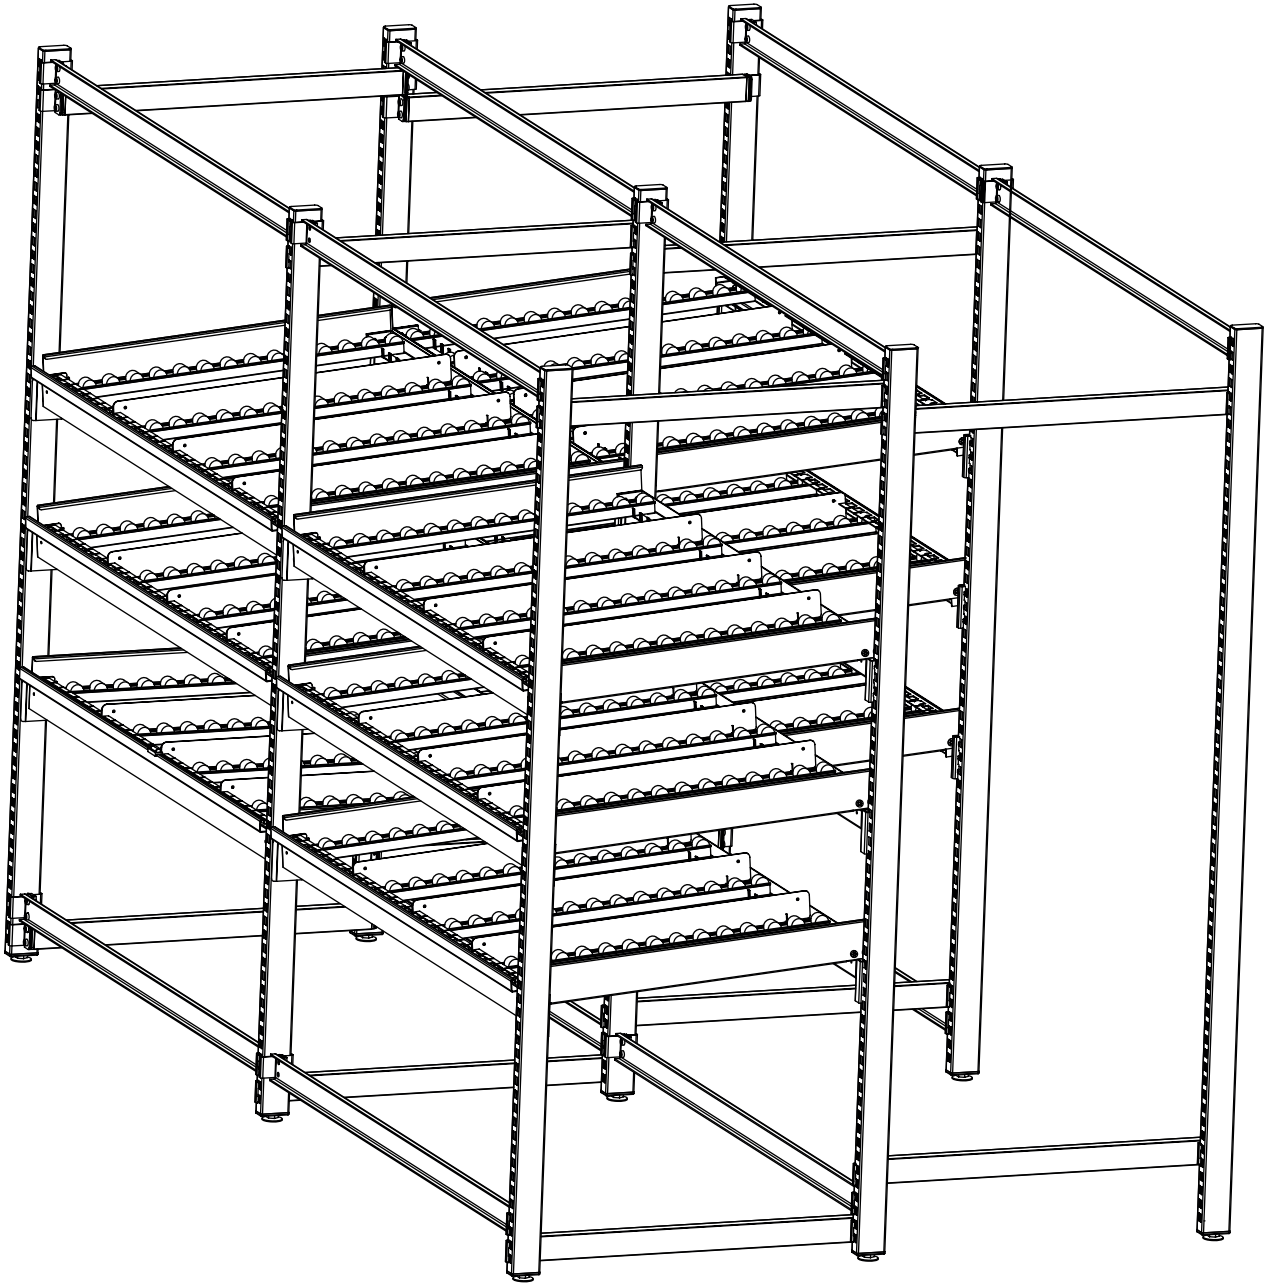

FI	Treston läpivirtaushylly, sivu-takajatke	DE	Treston FiFo Durchlaufregal seitliche, hintere Verlängerung
SV	Treston FiFo-stativ bakre sidoförlängning	FR	Extension latérale arrière pour stockeur Flowrack
EN	Treston FiFo Flow Rack side-rear extension		

TFR1350SRE-49, TFR900SRE-49
MAX. 700 KG

Quick assembly video

ESD

906114

2025-09-03

9 (10)

ESD