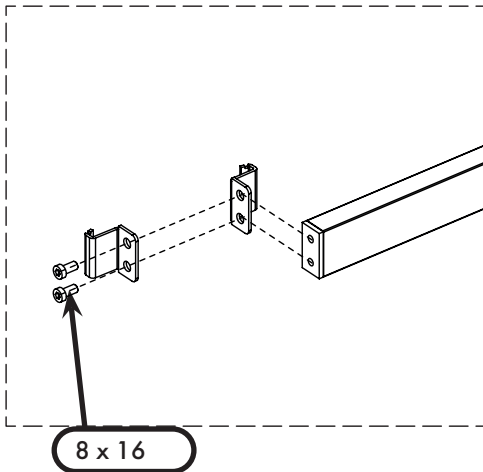

FI	Treston läpivirtaushylly, takajatke M1350, M900	DE	Treston FiFo Durchlaufregal, hintere Verlängerung
SV	Treston FiFo-stativ, bakre förlängning	FR	Extension arrière pour stockeur dynamique
EN	Treston FiFo Flow Rack, rear extension		

TFR1350RE-49, TFR900RE-49
MAX. 700 KG

Quick assembly video

ESD

906112

2025-08-11

8 (9)

ESD