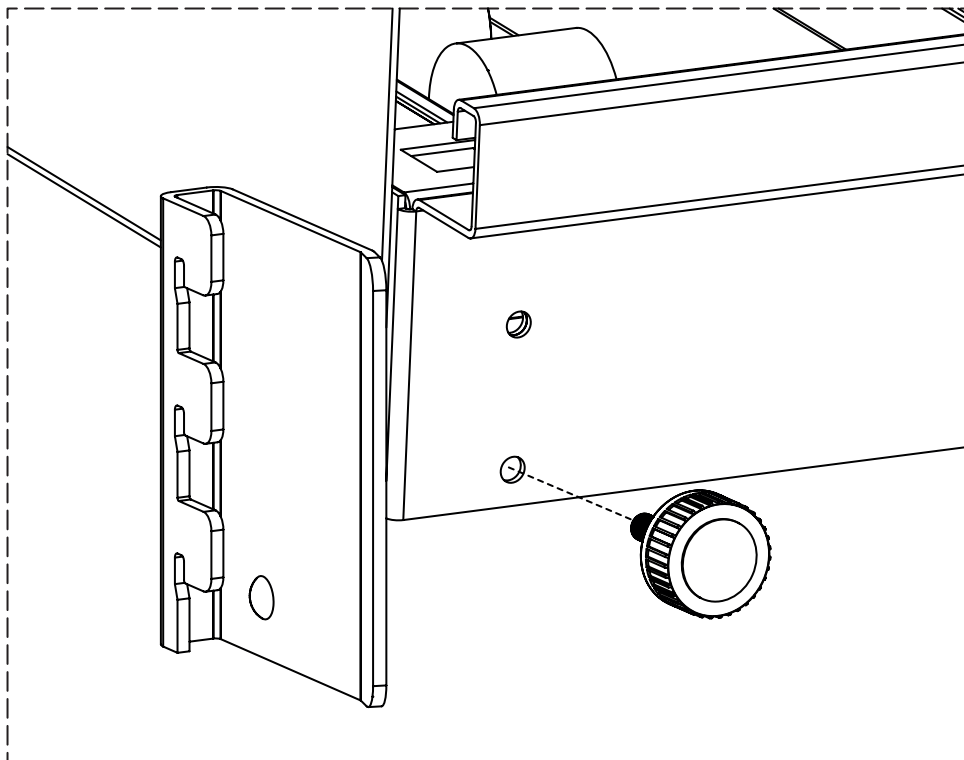

ESD

906112

2025-08-11

8 (9)