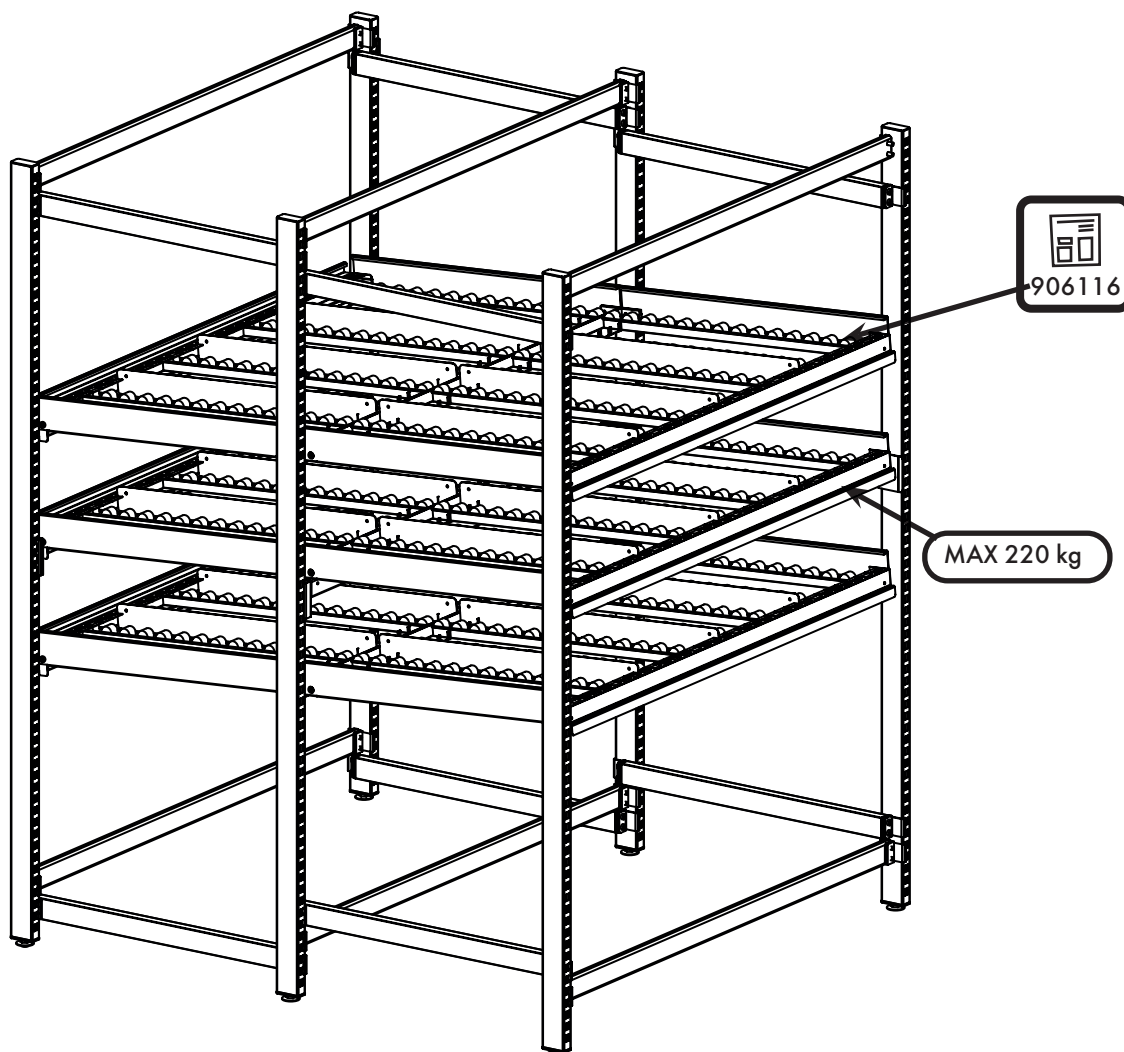

FI	Treston läpivirtaushylly, takajatke M1350, M900	DE	Treston FiFo Durchlaufregal, hintere Verlängerung
SV	Treston FiFo-stativ, bakre förlängning	FR	Extension arrière pour stockeur dynamique
EN	Treston FiFo Flow Rack, rear extension		

TFR1350RE-49, TFR900RE-49
MAX. 700 KG

Quick assembly video

ESD

906112

2025-08-11

8 (9)

ESD