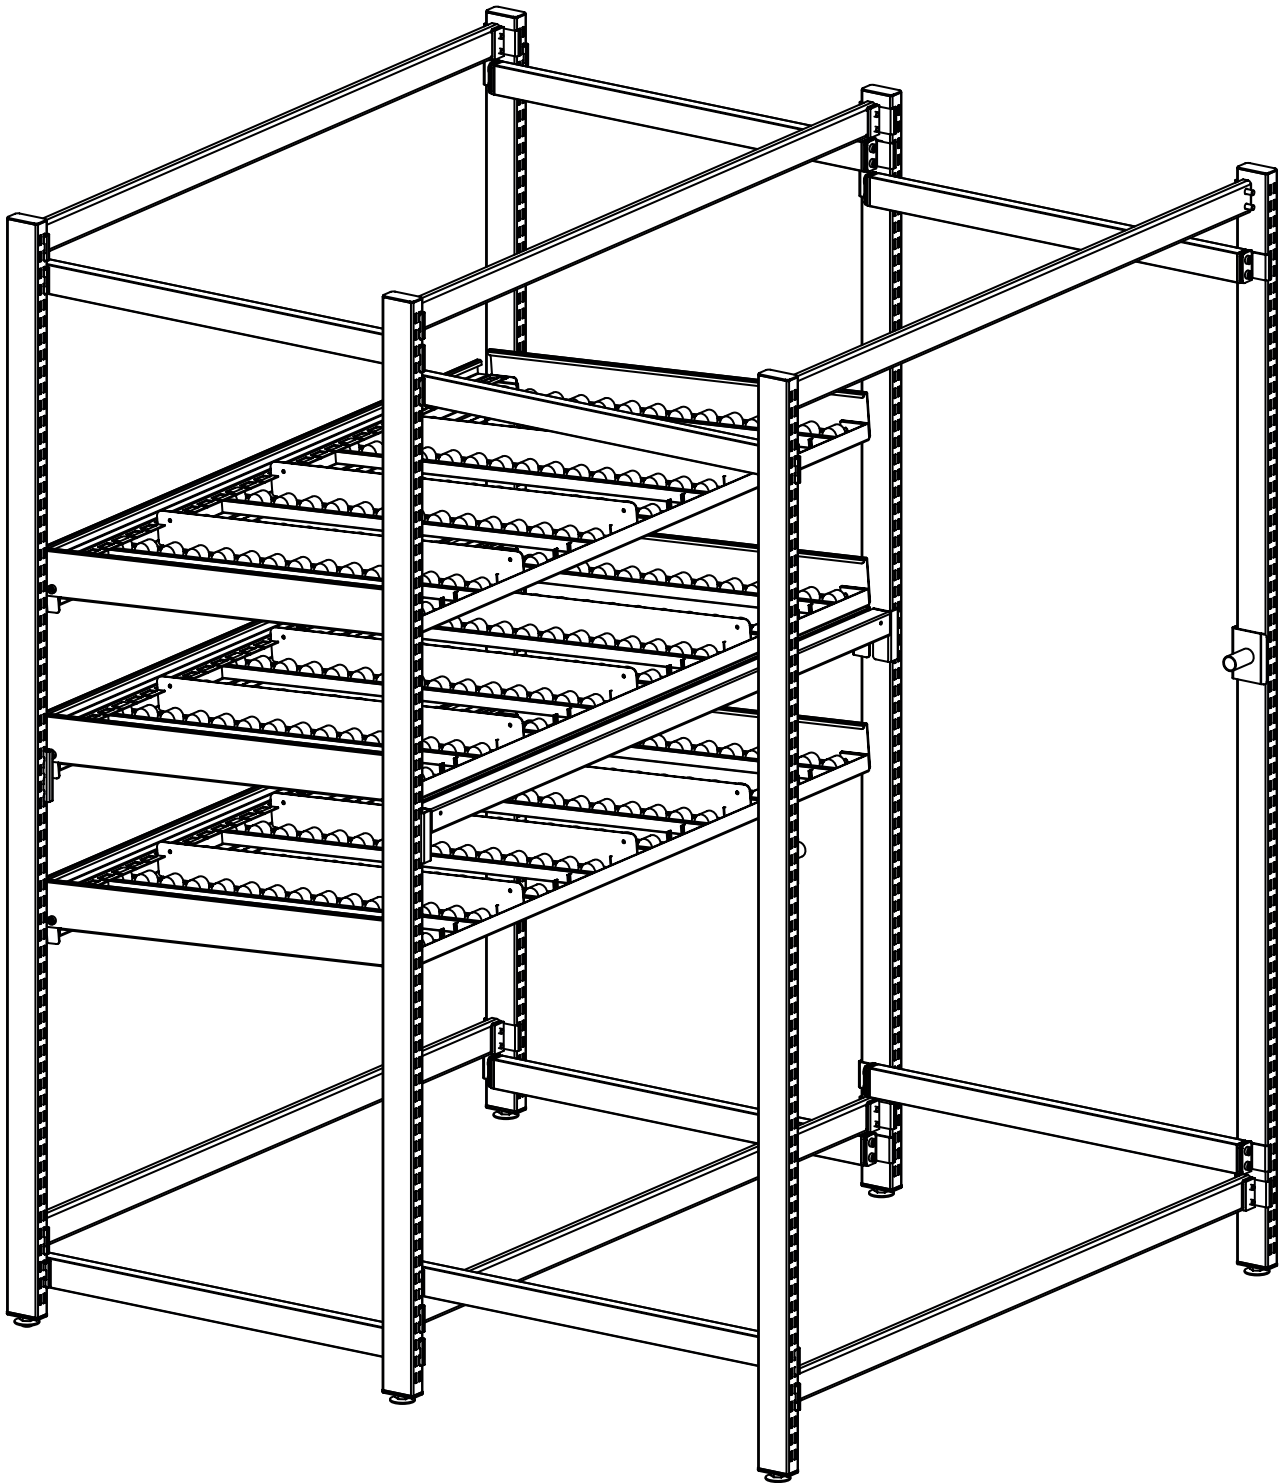

FI	Treston läpivirtaushylly, takajatke M1350, M900	DE	Treston FiFo Durchlaufregal, hintere Verlängerung
SV	Treston FiFo-stativ, bakre förlängning	FR	Extension arrière pour stockeur dynamique
EN	Treston FiFo Flow Rack, rear extension		

TFR1350RE-49, TFR900RE-49
MAX. 700 KG

Quick assembly video

ESD

906112

2025-08-11

8 (9)

ESD