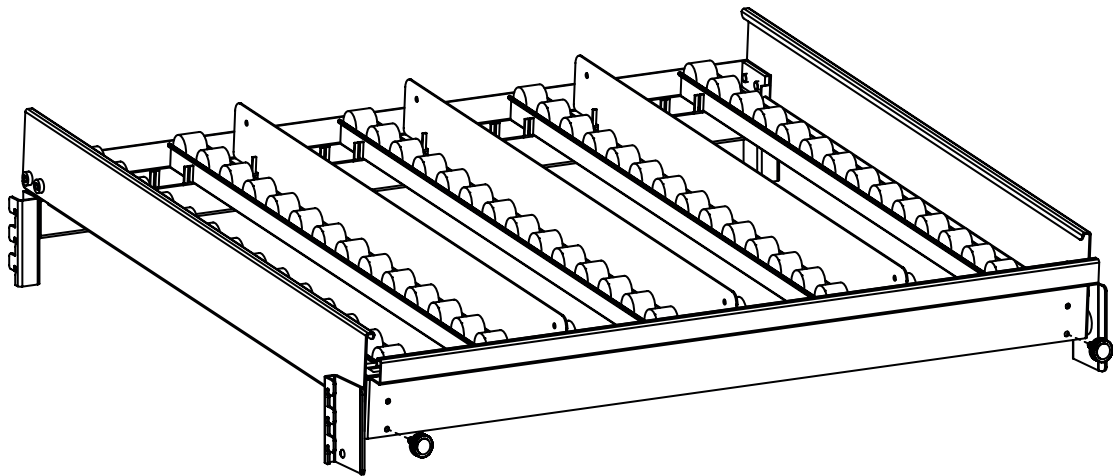

ESD

906112

2025-08-11

8 (9)