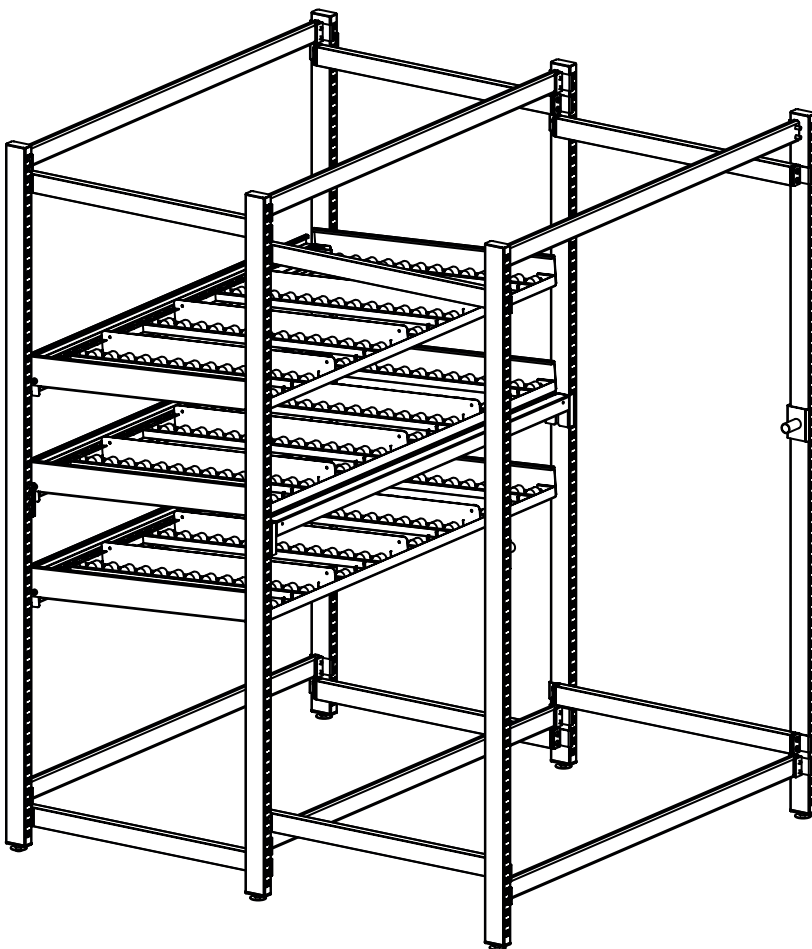

FI	Treston läpivirtaushylly, takajatke M1350, M900	DE	Treston FiFo Durchlaufregal, hintere Verlängerung
SV	Treston FiFo-stativ, bakre förlängning	FR	Extension arrière pour stockeur dynamique
EN	Treston FiFo Flow Rack, rear extension		

TFR1350RE-49, TFR900RE-49
MAX. 700 KG

Quick assembly video

ESD

906112

2025-08-11

8 (9)

ESD