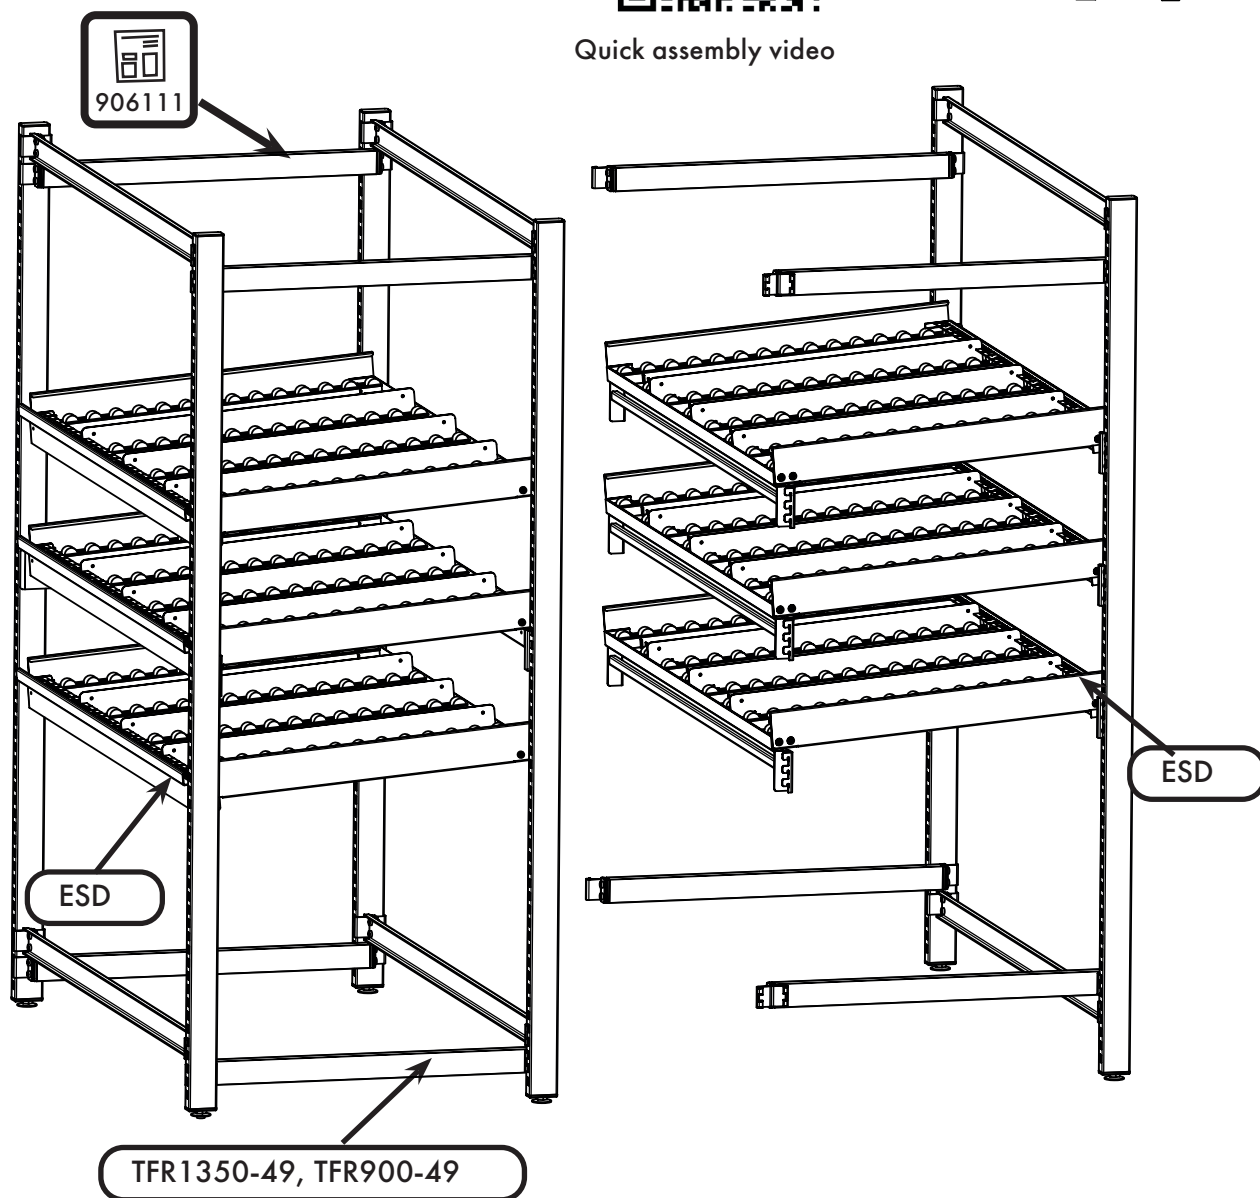

FI	Treston läpivirtaushylly, takajatke M1350, M900	DE	Treston FiFo Durchlaufregal, hintere Verlängerung
SV	Treston FiFo-stativ, bakre förlängning	FR	Extension arrière pour stockeur dynamique
EN	Treston FiFo Flow Rack, rear extension		

TFR1350RE-49, TFR900RE-49
MAX. 700 KG

Quick assembly video

ESD

906112

2025-08-11

8 (9)

ESD