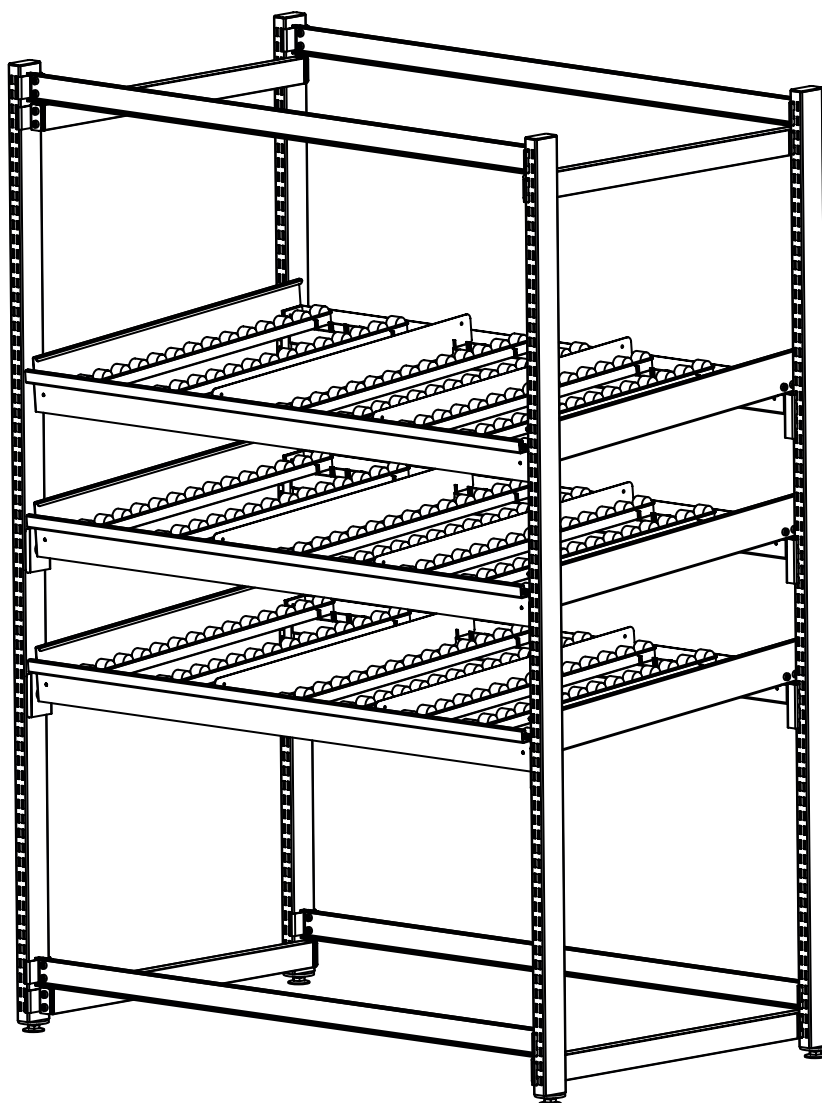

FI	Treston läpivirtaushylly M1350, M900	DE	Treston FiFo Durchlaufregal M1350, M900
SV	Treston FiFo-stativ M1350, M900	FR	Stockeur dynamique Treston Flow rack M1350, M900
EN	Treston FiFo Flow Rack M1350, M900		

TFR1350-49, TFR900-49

MAX. 700 KG

Quick assembly video

ESD