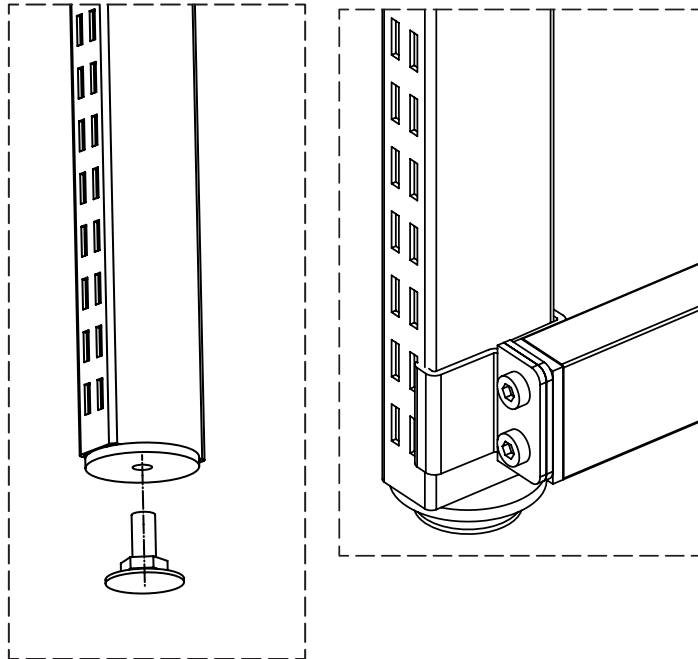

FI	Treston läpivirtaushylly M1350, M900	DE	Treston FiFo Durchlaufregal M1350, M900
SV	Treston FiFo-stativ M1350, M900	FR	Stockeur dynamique Treston Flow rack M1350, M900
EN	Treston FiFo Flow Rack M1350, M900		

TFR1350-49, TFR900-49

MAX. 700 KG

Quick assembly video

ESD