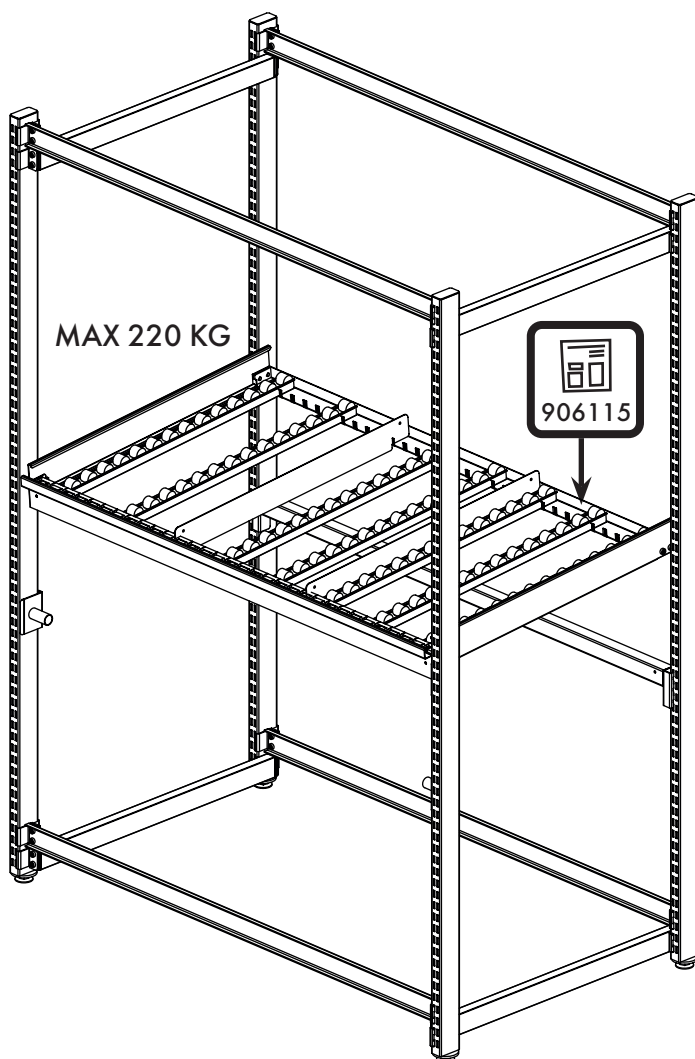

FI	Treston läpivirtaushylly M1350, M900	DE	Treston FiFo Durchlaufregal M1350, M900
SV	Treston FiFo-stativ M1350, M900	FR	Stockeur dynamique Treston Flow rack M1350, M900
EN	Treston FiFo Flow Rack M1350, M900		

TFR1350-49, TFR900-49

MAX. 700 KG

Quick assembly video

ESD