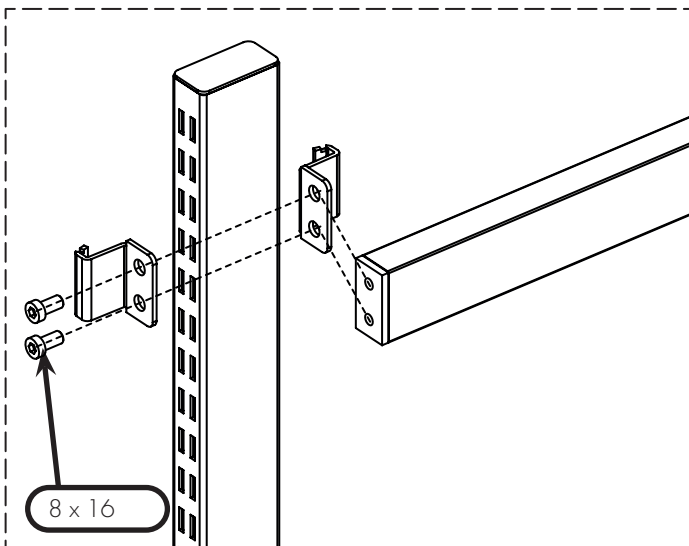

FI	Treston läpivirtaushylly M1350, M900	DE	Treston FiFo Durchlaufregal M1350, M900
SV	Treston FiFo-stativ M1350, M900	FR	Stockeur dynamique Treston Flow rack M1350, M900
EN	Treston FiFo Flow Rack M1350, M900		

TFR1350-49, TFR900-49

MAX. 700 KG

Quick assembly video

ESD