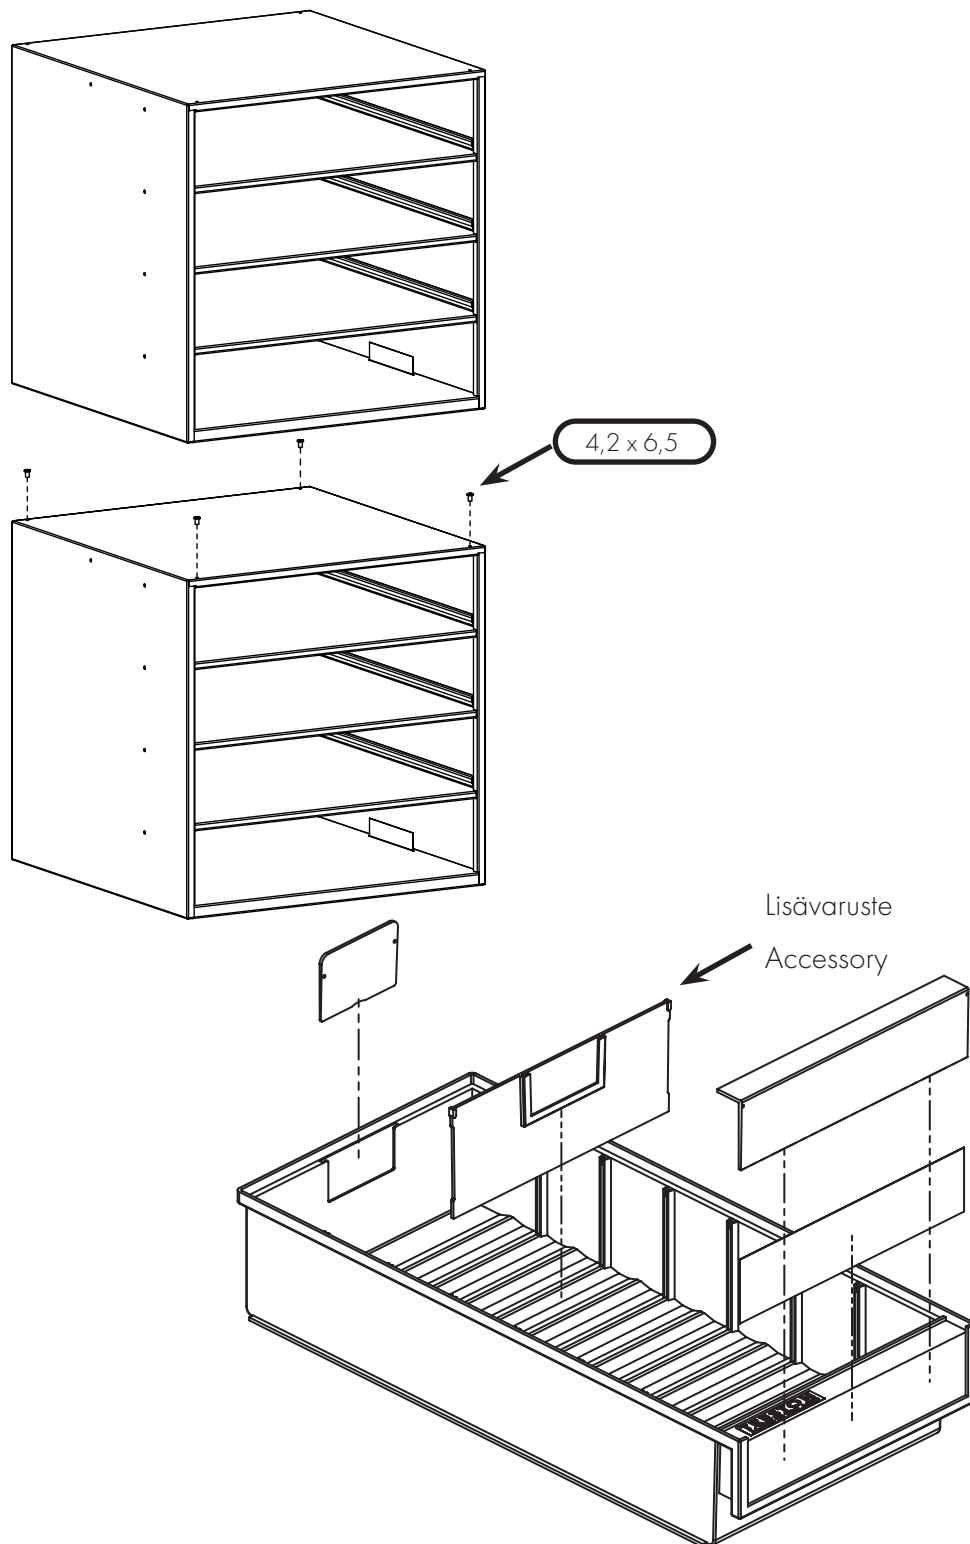

FI	Hyllylaatikostot 300 ja 400
EN	Storage bin cabinets 300 and 400

ESD

1		ESPA 45° 6,3 x 0,8	1 x
2		4,3	1 x
3		3,5 x 6,5	1 x