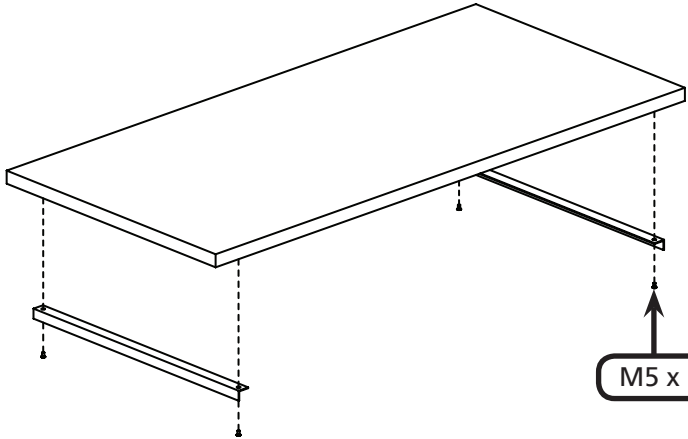

ASENNUSOHJE /
ASSEMBLY INSTRUCTION

900503
2014-03-13
2 (2)

TRESTON
GROUP