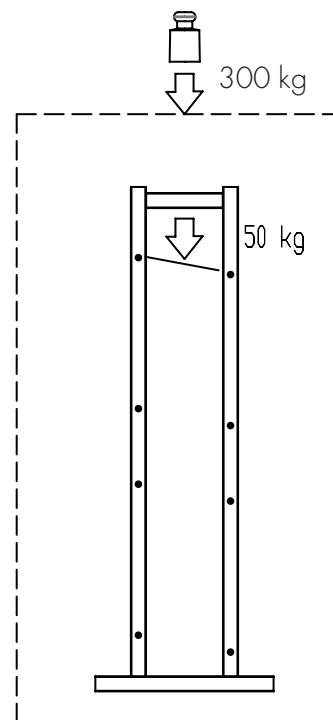

FI	Ottolaatikkoteline BR-2530, BR-4050	DE	Kästenstände BR-2530, BR-4050
SW	Backstativ BR-2530, BR-4050	FR	Stand de bacs BR-2530, BR-4050
EN	Stacking bin rack BR-2530, BR-4050		

1		M8x20	16
---	---	-------	----

### BR-4050

1		M8x20	16
---	---	-------	----

BR-2530