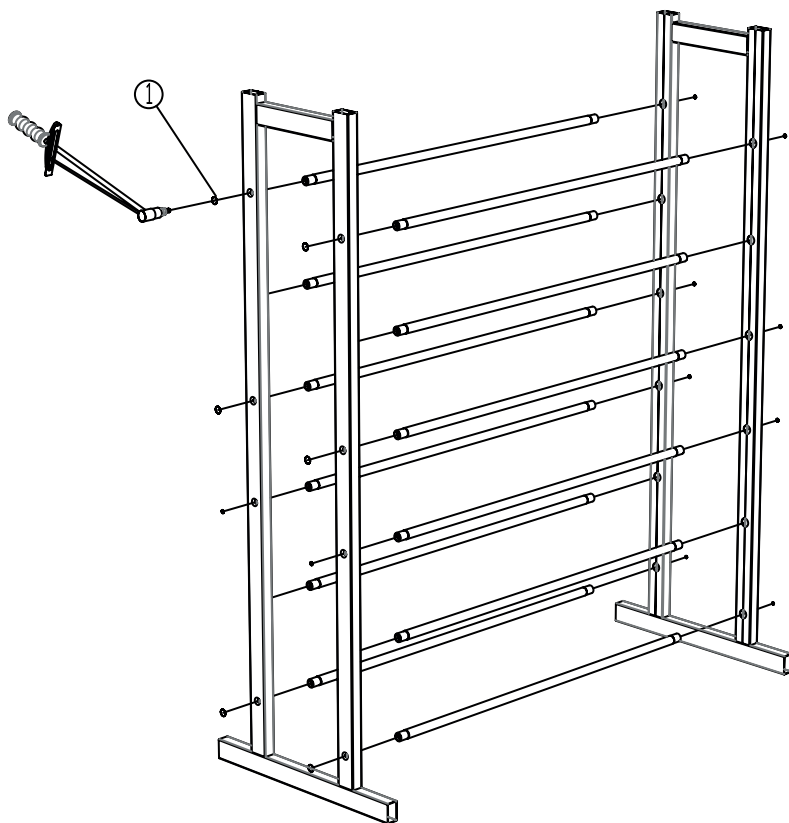

FI	Ottolaatikkoteline BR-2530, BR-4050	DE	Kästenstände BR-2530, BR-4050
SW	Backstativ BR-2530, BR-4050	FR	Stand de bacs BR-2530, BR-4050
EN	Stacking bin rack BR-2530, BR-4050		

1		M8x20	16
---	---	-------	----

### BR-4050

1		M8x20	16
---	---	-------	----

BR-2530