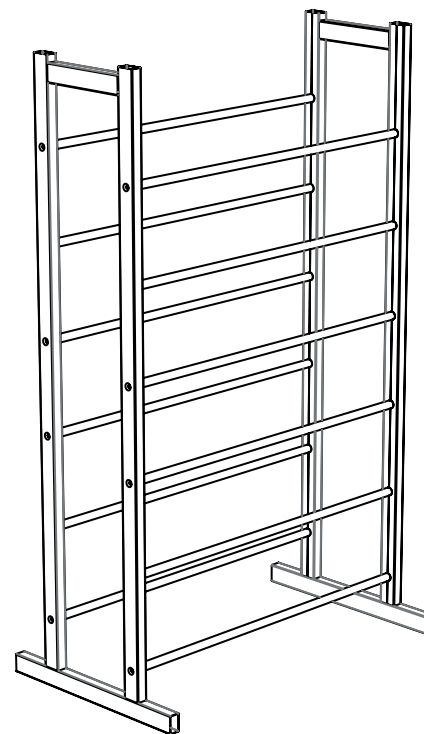

FI	Ottolaatikkoteline BR-2530, BR-4050	DE	Kästenstände BR-2530, BR-4050
SW	Backstativ BR-2530, BR-4050	FR	Stand de bacs BR-2530, BR-4050
EN	Stacking bin rack BR-2530, BR-4050		

1		M8x20	16
---	---	-------	----

### BR-4050

1		M8x20	16
---	---	-------	----

BR-2530