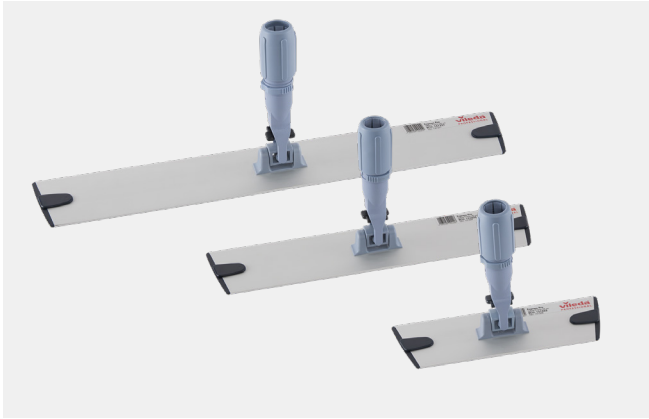

Express Pro levykehys

Ruotsissa valmistettu levykehys tarrakiinnityksellä

Tuotekuvaus

Express Pro levykehys tarrakiinnityksellä on yhteensopiva Express Pro tarramoppien kanssa. Levykehyksestä on saatavilla kolme eri työlevyyttä ja ne soveltuvat kaikkien pintojen puhdistukseen. Ohut muotoilu ja kestävä rakenne tekevät kehyksestä erinomaisen työvälineen vaativiinkin kohteisiin.

Express Pro levykehys sopii kaikkiin Vileda Professionalin säätövarsiiin. Kehyksessä on lukitusmekanismi, joka helpottaa pystypintojen puhdistamista.

Käyttökohteet

Express Pro levykehysiä on saatavilla kolmessa työlevyydessä eri käyttötarkoituksiin.

- ✓ 25 cm - taso- ja pystypintojen puhdistamiseen. Sopii myös pienempien ja ahtaiden tilojen, kuten märkätilojen puhdistukseen
- ✓ 40 cm - lattia-, taso- ja pystypintojen puhdistukseen pienissä ja keskisuurissa tiloissa
- ✓ 60 cm - suurien, avoimien ja vähäisesti kalustettujen tilojen puhdistukseen

Edut asiakkaille

- ✓ Helposti puhdistettava alumiinirakenne
- ✓ Kehyksen muotoilu takaa hyvän kosketuksen pintaan, jolloin moppaaminen on tasaista ja lian poisto tehokkaampaa
- ✓ Yhteensopiva kaikkien Vileda Professional säätövarsien kanssa
- ✓ Lukitusmekanismi pystypintojen puhdistusta varten
- ✓ Ergonominen suorakulmainen muotoilu
- ✓ Kolme kokovaihtoehtoa - 25, 40 & 60 cm