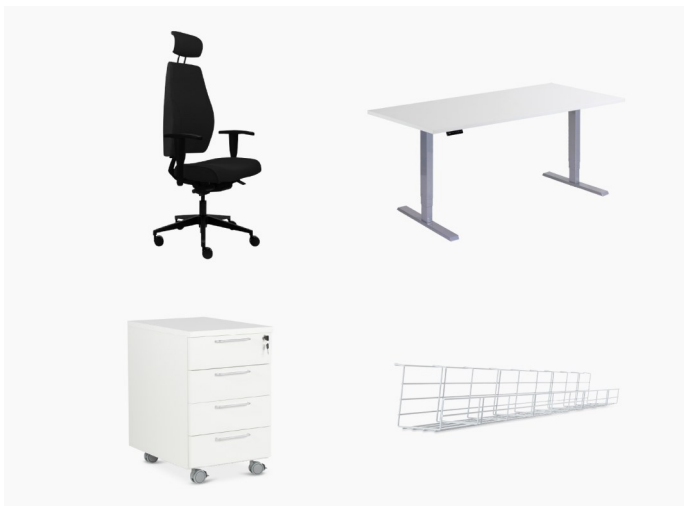

OFFICE PREMIUM –TYÖPISTEKOKONAISUUS

T21-2312-010: CHEF PREMIUM –TYÖTUOLI, SÄHKÖPÖYTÄ 160x80
MUISTIPAIKALLA, ROLLER 4-LAATIKOSTO, JOHTOKORI

Office Plus –työpiste sisältää kaiken mitä tarvitset huippuluokan työpisteeseen. **Chef Premium –työtuolissa** on 4D-käsinojat, joissa korkeus- ja leveyssäätö sekä säädettävä käsinojan kulma, synkron keinumekanismi ja viisi lukitusasentoa. Myös niskatuki, keinumekanismin jäykkyys, ristiseläntuki, selkänöjan korkeus, istuinsyvyys ja istuimen negatiiviset kulmat ovat säädettäviä. **Sähköpöydässä** on neljän muistipaikan säädin digitaalnäytöllä ja korkeuden säätö. Neljällä muistipaikalla varustettuun pöytään saat tallennettua haluamasi korkeudet. Melamiinista valmistettu **Roller-laatikosto** sopii työpöydän alle ja tarjoaa runsaasti säilytystilaa. Roller-laatikosto liikkuu kevyesti pyörillä, joten sitä on helppo siirtää tarpeen vaatiessa. Metallista valmistettu **harmaa johtokori** kerää laitteiden johdot siististi pöydän kannen alle.

CHEF PREMIUM –TYÖTUOLI

Verhoilu: Gabriel Event –kangas,
100% polyesteri, 100 000 Martindalea

Jalat ja pyörät: Polyamidi

Takuu: 5 vuotta

Leveys: 70 cm

Syvyys: 70 cm

Korkeus: 121-134,5 cm

Istumasyvyys: 40-46 cm

Istumakorkeus: 44-57,5 cm

Jalkaristikön halkaisija: 70 cm

SÄHKÖPÖYTÄ

Kansi: Valkoinen melamiini, kestävä
ABS-reunanauha

Jalusta: Pulverimaalattu teräs, harmaa,
säätötassut muovi/teräs

Maksimikuormitus: 150 kg tasaisesti

Valmiusaste: Toimitetaan osina

Takuu: Rungolla 5 vuotta, kannella 2 vuotta

Leveys: 160 cm

Syvyys: 80 cm

Korkeus: Säätöväli ilman kantta 59,5-124,5 cm

Rungon leveyden säätöväli: 110-180 cm

Kannen paksuus: 2,5 cm