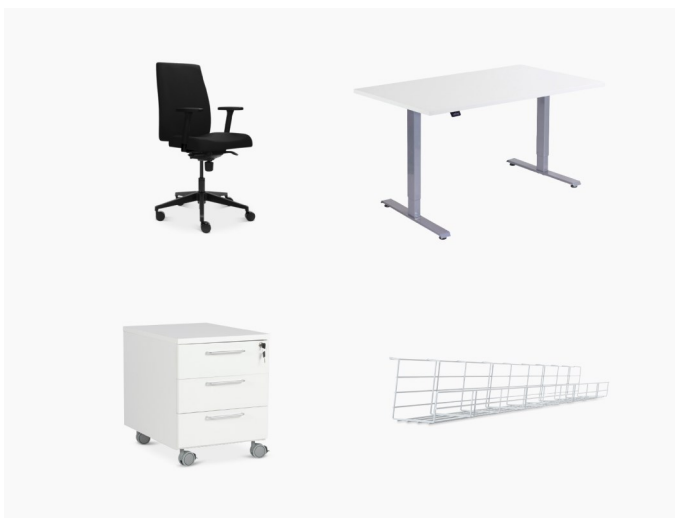

OFFICE PLUS –TYÖPISTEKOKONAISUUS

T21-2310-010: DISTRO-TYÖTUOLI, SÄHKÖPÖYTÄ 120x80
PERUSSÄÄTIMELLÄ, ROLLER 3-LAATIKOSTO, JOHTOKORI

Office Plus –työpiste sisältää kaiken mitä tarvitset toimivaan työpisteeseen. **Distro-työtuolissa** on 3D-käsinojat korkeuden ja leveyden säädöllä sekä säädettävä istuinkorkeus ja keinumekanismi, joka on lukittavissa viiteen eri asentoon. Selkänöjan jäykkyys on säädettävissä oman painon mukaan. **Perussäätimellisessä sähköpöydässä** on suora kansi, kaksi tehokasta mootoria ja tukeva T-jalusta. Pöydän kansi on kestävä melamiinia, joka on valmistettu Sastamalan tehtaallamme turvallisesta EI-luokan levymateriaalista. Melamiinista valmistettu **Roller-laatikosto** sopii työpöydän alle ja tarjoaa runsaasti säilytystilaa. Roller-laatikosto liikkuu kevyesti pyörillä, joten sitä on helppo siirtää tarpeen vaatiessa. Metallista valmistettu **harmaa johtokori** kerää laitteiden johdot siististi pöydän kannen alle.

DISTRO-TYÖTUOLI

Verhoilu: Musta Gabriel Event –kangas, 100% polyesteri, 100 000 Martindalea

Jalat ja pyörät: Muovi

Takuu: 5 vuotta

Leveys: 68 cm

Syvyys: 68 cm

Istumaleveys: 48 cm

Istumasyvyys: 49,5 cm

Korkeus: 97-110,5 cm

Istumakorkeus: 42,5-56 cm

SÄHKÖPÖYTÄ

Kansi: Valkoinen melamiini, kestävä ABS-reunanauha

Jalusta: Pulverimaalattu teräs, harmaa

Maksimikuormitus: 80 kg tasaisesti

Valmiusaste: Toimitetaan osina

Runko: Valkoinen melamiini

Pyörät: Muovi

Vedin: Lankavedin

Leveys: 42 cm

Syvyys: 58 cm

Korkeus: 53 cm

Pyörän korkeus: 8 cm