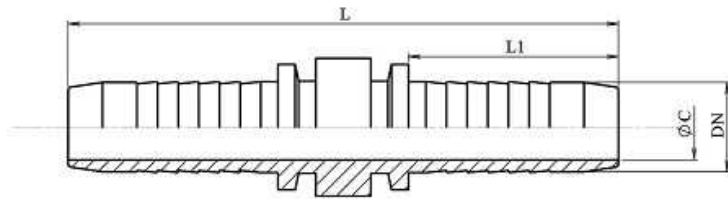

Double crimp standpipe

Mild Steel 1.0737 (or equivalent)

Part n°	DN	L	L1	ØC
243000404	1/4"	71	28	4
243000505	5/16"	73,6	28	5,5
243000506	5/16" -- 3/8"	75	28	7
243000606	3/8"	77	29,5	7
243000808	1/2"	80	30,5	9,5
243001212	3/4"	100	39	15
243001616	1"	116	47	19