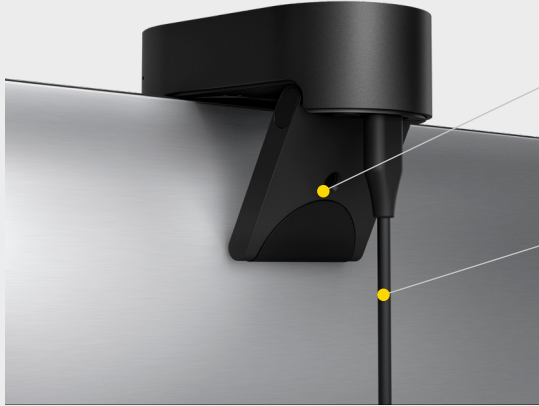

Yhdistä Jabran audiolaitteiden kanssa.

PanaCast 20 toimii saumattomasti Jabran ammattilaistason ääniratkaisujen kanssa. Valitse kameran pariin esimerkiksi kuulokkeet, kuten Jabra Evolve2 65, tai kaiutinpuhelin, kuten Speak 750.

YKSINKERTAINEN KÄYTTÖNOTTO – HETI VALMIINA VIDEOTAPAAMISIIN.

PanaCast 20 toimii plug-and-play -periaatteella. Kytke johto tietokoneeseen, kiinnitä kamera näyttön yläreunaan ja olet valmis tapaamisiin – missä tahansa oletkin.

Suojaa yksityisyytesi
Sinä päätät.

Klipsikiinnitys
Kiinnitä kamera näyttöön
kuin näyttöön.

Plug-and-play
Kytke vain kameran
johto tietokoneeseen.

YHDISTÄ JABRAN AUDIOLAITTEESEEN.

Valitse kaiutin tai kuulokkeet Jabran laajasta valikoimasta.