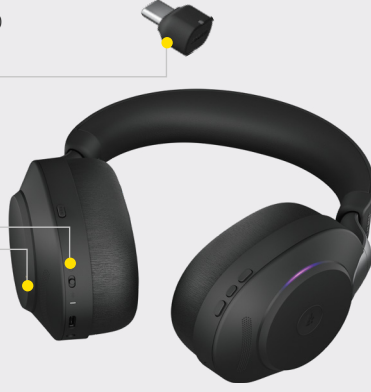

KUULOKKEIDEN KÄYTTÖNOTTO

Liitä esiyhdistetty Jabra Link 380 tietokoneesi USB-porttiin.

Siirrä On/Off-kytkin Bluetooth-asentoon ja pidä siinä, kunnes ledvalo vilkkuu sinisenä.

Noudata kuulokkeiden puheavustajan ohjeita yhdistääksesi kuulokkeet älypuhelimellesi.