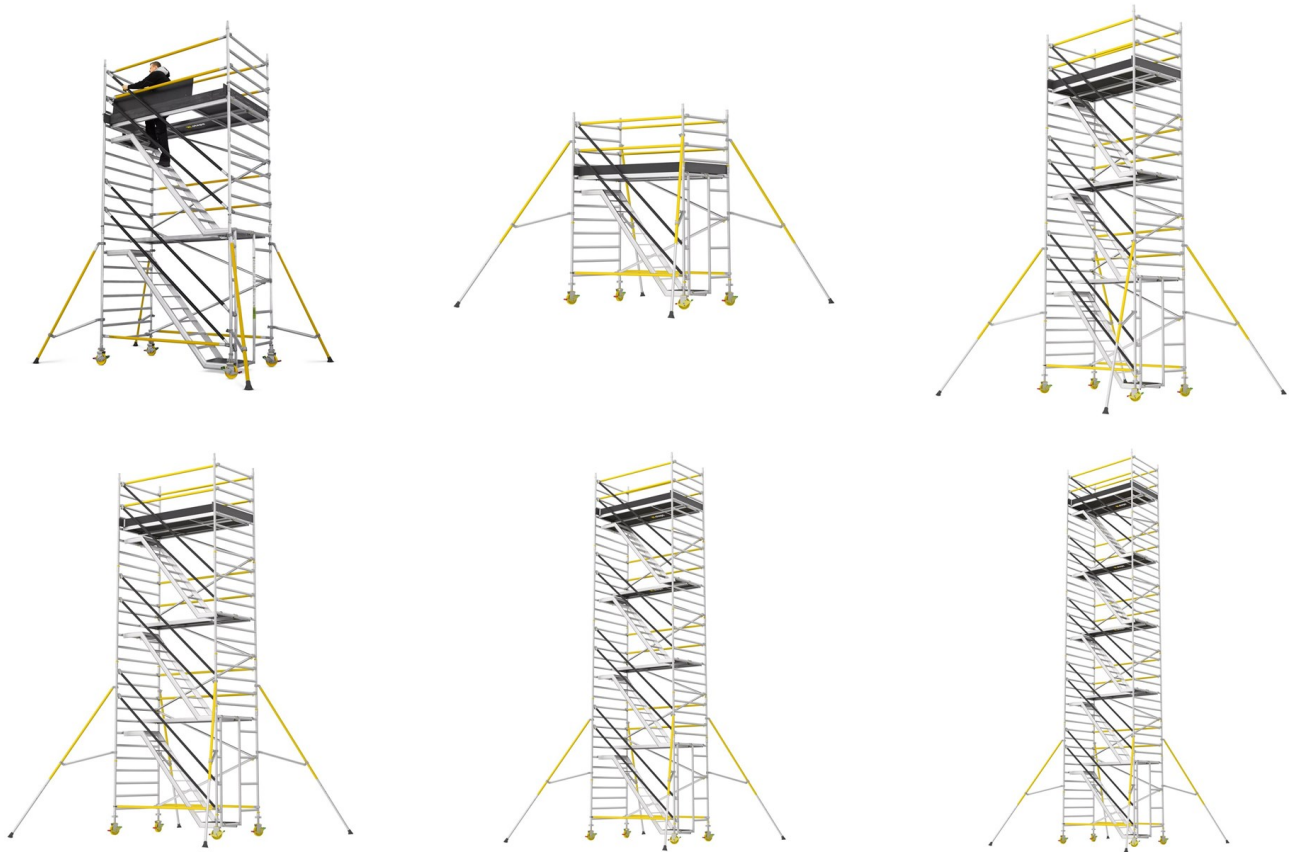

PROF+

Porrasteline ST 1400

Erittäin tukeva ja helposti koottava porrasteline (1.4x2.5 m), jossa on limittäiset tukisiteet antamassa turvallisemman työnteon korkeissa korkeuksissa. Täydellinen portaiden ja tasojen (kahden metrin välein), jalkalistojen, säädettävien pyörien (200 mm) ja tukijalkojen kanssa.

- Helposti paikoilleen asetettavat portaat lujilla askelmilla ja aukottomilla käsijohteilla lisäävät turvallisuutta kiivetessä.
- Reilunkokoinen työskentelyala (2.4x1.3 m) ylimmällä tasolla. Erityisluokka varmistaa helpon pääsyn ylimmälle tasolle.
- Pyöristetyt profiilit, käpälälukitus ergonomisella kaksisormiotteella ja värikoodatut osat helpottamassa kuljetusta, käsittelyä ja kokoamista.
- Pituutta voidaan helposti lisätä pidennyspaketilla.

TUOTENUMERO	TYÖSKENTELYKORKEUS	TASON KORKEUS	PAINO	TASON MITAT	TASON KORKEUS	TYÖSKENTELYKORKEUS	NIMIKE
834023	4,2 m	2,2 m	168 kg	2500x1400	2200 mm	4200 mm	Peruspaketti korkea Porrasteline 1400 PKT-2,2m
834042	6,2 m	4,2 m	242 kg	2500x1400	4200 mm	6200 mm	Porrasteline 1400 PKT-4,2m
834062	8,2 m	6,2 m	316 kg	2500x1400	6200 mm	8200 mm	Porrasteline 1400 PKT-6,2m
834082	10,2 m	8,2 m	390 kg	2500x1400	8200 mm	10200 mm	Porrasteline 1400 PKT-8,2m
834102	12,2 m	10,2 m	464 kg	2500x1400	10200 mm	12200 mm	Porrasteline 1400 PKT-10,2m
834122	14,2 m	12,2 m	538 kg	2500x1400	12200 mm	14200 mm	Porrasteline 1400 PKT-12,2m
834000			74 kg	2500x1400			Korotuspaketti Porrasteline 1400-2,0m