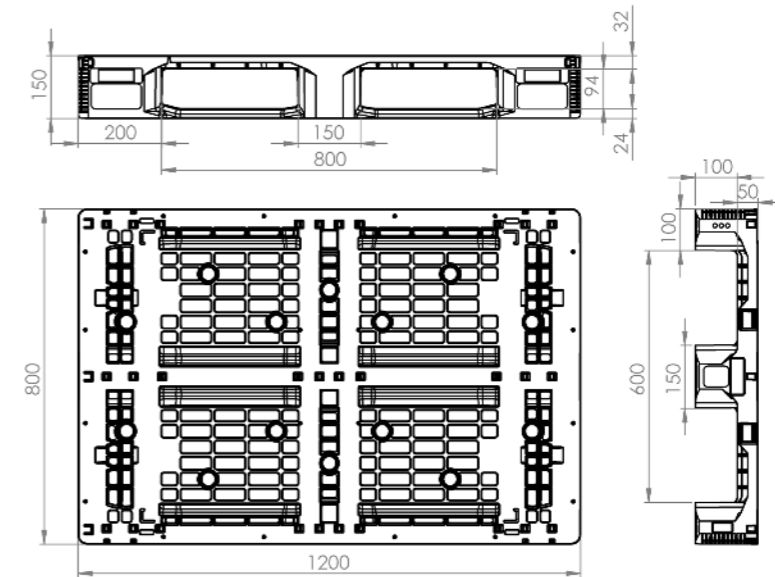

# SF 800 PREM

Deze premium europallet voor middelzware ladingen heeft 3 sleeplatten, is geschikt voor gebruik in stelling en functioneert over rollenbanen. Deze pallet is een monobloc pallet, duurzaam en geschikt voor zowel intern gebruik als voor export of one-way toepassingen. Dimensioneel sluit deze heel nauw aan op de klassieke houten europallet.

Diese Premium-Europalette für mittlere Gewichte ist mit 3 Kufen ausgestattet, passt in Regalsysteme und ist für den Einsatz auf Förderanlagen geeignet. Diese Palette ist in einem Stück gespritzt und kann sowohl für den internen Gebrauch als auch für den Einweg- oder Exportgebrauch verwendet werden. Die Abmessungen dieser Palette entsprechen weitgehend denen der traditionellen Holz-Europalette.

## TECHNISCHE FICHE - FICHE TECHNIQUE TECHNICAL DATA SHEET - TECHNISCHE DATEN

1200 mm | 800 mm | 150 mm

(7 mm) | LOGO

11,6 kg (+/- 2%)

PEHD recyclé ou vierge / HDPE recycled or virgin  
Recyclétes HDPE oder Neuware / Gerecycleerd HDPE of HDPE rein materiaal