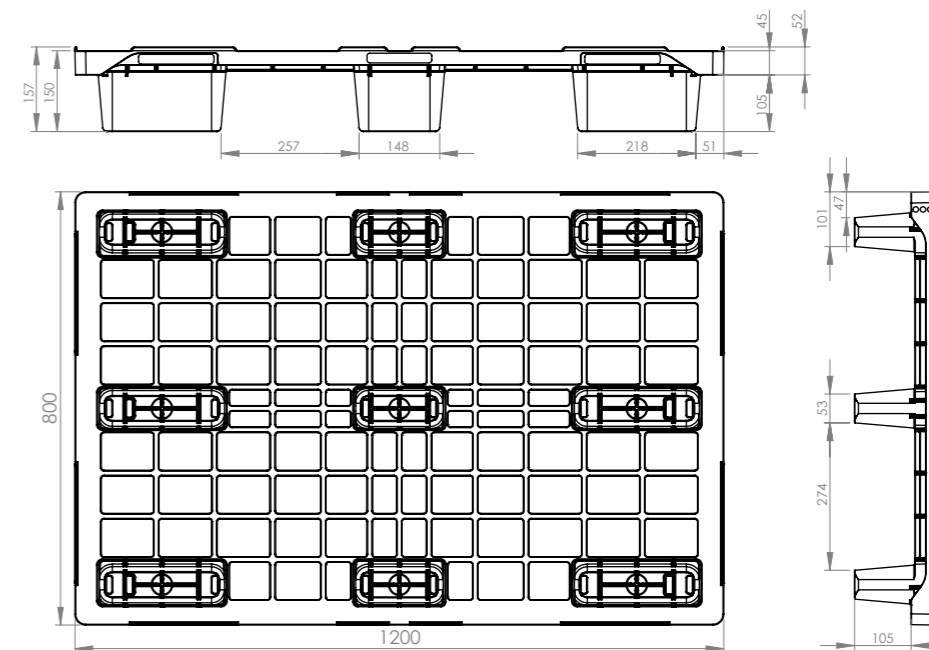

# SF 800 LNG

Deze lichte, ergonomische en nestbare pallet heeft 9 poten, is duurzaam en geschikt voor export. Optioneel zijn klipsbare sleepplaten beschikbaar. Een van de bestsellers in ons assortiment van kunststof pallets. Met zijn dynamische laadcapaciteit van 1000 kg heeft deze pallet zijn efficiëntie en kwaliteit over de jaren heen bewezen.

Cette palette légère, ergonomique et emboîtable a 9 plots. Elle est durable et convient pour l'export. En option des semelles clipsables sont disponibles pour cette palette. Notre best-seller de la gamme palettes plastiques. Avec sa capacité de charge de 1000 kg en dynamique, cette palette a largement prouvé son efficacité depuis des années.

This light and ergonomic nestable pallet has 9 feet, is sustainable and export friendly. Optionally, clipped skids are available. One of the best sellers of our range of plastic pallets. With its 1000 kg dynamic loading capacity this pallet has showed its efficiency and quality all over the years.

## TECHNISCHE FICHE - DESSIN TECHNIQUE TECHNICAL DATA SHEET - TECHNISCHE DATEN

1200 mm 800 mm 155 mm

7 mm (7 mm) LOGO

5,2 kg (+/- 2%)

PEHD recyclé ou vierge / HDPE recycled or virgin  
Recycletes HDPE oder Neuware / Gerecycleerd HDPE of HDPE rein materiaal