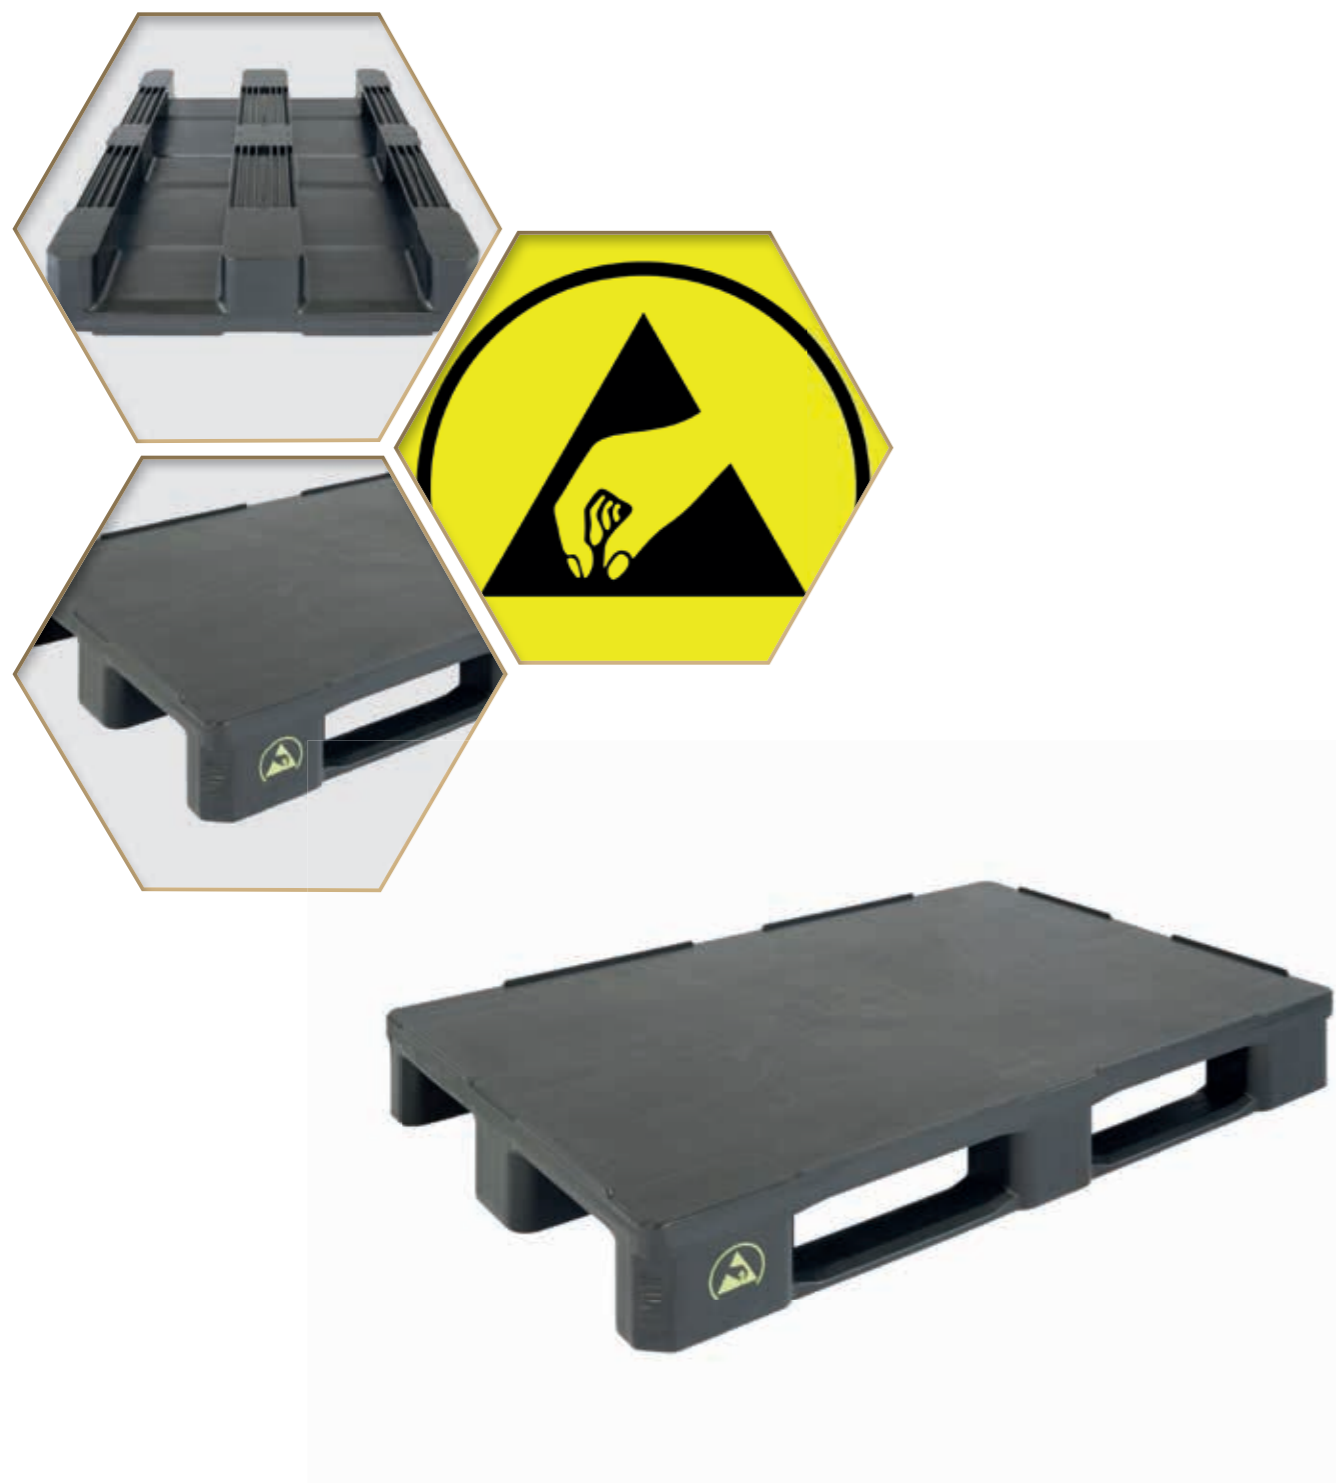

# SF800HYG/3/7-ESD

Deze zware hygiënepallet heeft 3 sleeplaten en is voorzien van een gesloten boven- en onderdek. Hij is geschikt om in rek te plaatsen, is duurzaam en geschikt om te gebruiken op rollenbanen. Dit is de standaardpallet voor cleanroom toepassingen in de voedings- en farmaceutische industrie.

Cette palette lourde et hygiénique a 3 semelles et est pourvu d'un plateau lisse dessus et lisse dessous. Elle est rackable, convient parfaitement pour un usage sur convoyeurs et est durable. Le standard pour des applications en salles blanches pour l'industrie pharmaceutique et l'industrie agro-alimentaire.

This heavy weight hygienic pallet has 3 skids, a closed top- and underdeck. It is rackable, conveyor use friendly, sustainable. The standard for cleanroom applications in food and pharmaceutical companies.

Diese schwere und hygienische Palette hat 3 Kufen und ist mit einem geschlossenem Ober- und Unterdeck ausgestattet. Sie ist regalfähig, perfekt für den Einsatz auf Rollenbahnen geeignet und langlebig. Der Standard für Reinraumanwendungen in der Pharma- und Lebensmittelbereich.