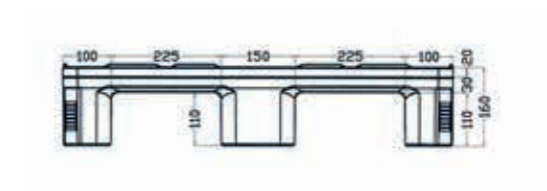

# SF800HYG/3/7-ESD

Deze zware hygiënepallet heeft 3 sleeplaten en is voorzien van een gesloten boven- en onderdek. Hij is geschikt om in rek te plaatsen, is duurzaam en geschikt om te gebruiken op rollenbanen. Dit is de standaardpallet voor cleanroom toepassingen in de voedings- en farmaceutische industrie.

Cette palette lourde et hygiénique a 3 semelles et est pourvu d'un plateau lisse dessus et lisse dessous. Elle est rackable, convient parfaitement pour un usage sur convoyeurs et est durable. Le standard pour des applications en salles blanches pour l'industrie pharmaceutique et l'industrie agro-alimentaire.

Diese schwere und hygienische Palette hat 3 Kufen und ist mit einem geschlossenem Ober- und Unterdeck ausgestattet. Sie ist regalfähig, perfekt für den Einsatz auf Rollenbahnen geeignet und langlebig. Der Standard für Reinraumanwendungen in der Pharma- und Lebensmittelbereich.

## TECHNISCHE FICHE - DESSIN TECHNIQUE TECHNICAL DATA SHEET - TECHNISCHE DATEN

 1200 mm | 
  800 mm | 
  160 mm

  (7 mm)   

 18 kg (+/- 2%)

 PEHD vierge / HDPE virgin  
 HDPE Neuware / HDPE rein materiaal 