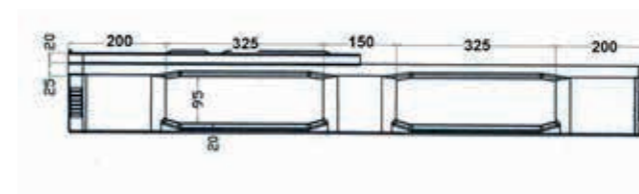

# SF800HYG/3/7-ESD

Deze zware hygiënepallet heeft 3 sleeplaten en is voorzien van een gesloten boven- en onderdek. Hij is geschikt om in rek te plaatsen, is duurzaam en geschikt om te gebruiken op rollenbanen. Dit is de standaardpallet voor cleanroom toepassingen in de voedings- en farmaceutische industrie.

Cette palette lourde et hygiénique a 3 semelles et est pourvu d'un plateau lisse dessus et lisse dessous. Elle est rackable, convient parfaitement pour un usage sur convoyeurs et est durable. Le standard pour des applications en salles blanches pour l'industrie pharmaceutique et l'industrie agro-alimentaire.

Diese schwere und hygienische Palette hat 3 Kufen und ist mit einem geschlossenem Ober- und Unterdeck ausgestattet. Sie ist regalfähig, perfekt für den Einsatz auf Rollenbahnen geeignet und langlebig. Der Standard für Reinraumanwendungen in der Pharma- und Lebensmittelbereich.

## TECHNISCHE FICHE - DESSIN TECHNIQUE TECHNICAL DATA SHEET - TECHNISCHE DATEN

 1200 mm | 
  800 mm | 
  160 mm

  (7 mm)   

 18 kg (+/- 2%)

 PEHD vierge / HDPE virgin  
 HDPE Neuware / HDPE rein materiaal 