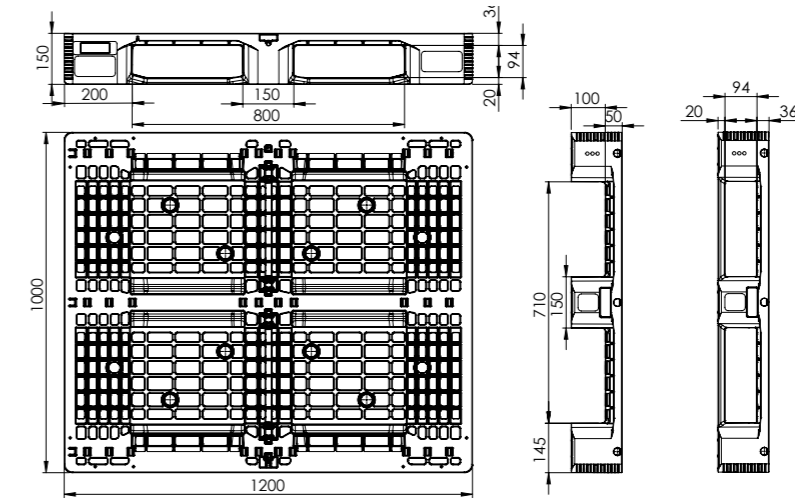

SF 1000 PES/3/3B SF 1000 PES/5/3B

Deze pallet voor middelzware ladingen heeft 3 of 5 sleeplatten, is geschikt om in rek te plaatsen alsook op de rollenbaan. De pallet is in één stuk gespoten, duurzaam en geschikt voor de export. De pallet is versterkt met 3 metalen staven om de laadcapaciteit in rek te verhogen.

Cette palette medium, à 3 ou 5 semelles est rackable et convient parfaitement pour un usage sur convoyeurs. Cette palette, injecté en 1 pièce est durable et convient pour l'export. Cette palette est renforcée avec 3 barres métalliques afin d'augmenter la capacité de charge en rack.

TECHNISCHE FICHE - DESSIN TECHNIQUE TECHNICAL DATA SHEET - TECHNISCHE DATEN

1200 mm | 1000 mm | 150 mm

(7 mm / 7 mm ext)
(22 mm ext)

LOGO

SF 1000 PES/3/3B 16,5 kg (+/- 2%)
SF 1000 PES/5/3B 17 kg (+/- 2%)

PEHD recyclé ou vierge / HDPE recycled or virgin
Recyclétes HDPE oder Neuware / Gerecycleerd HDPE of HDPE rein materiaal