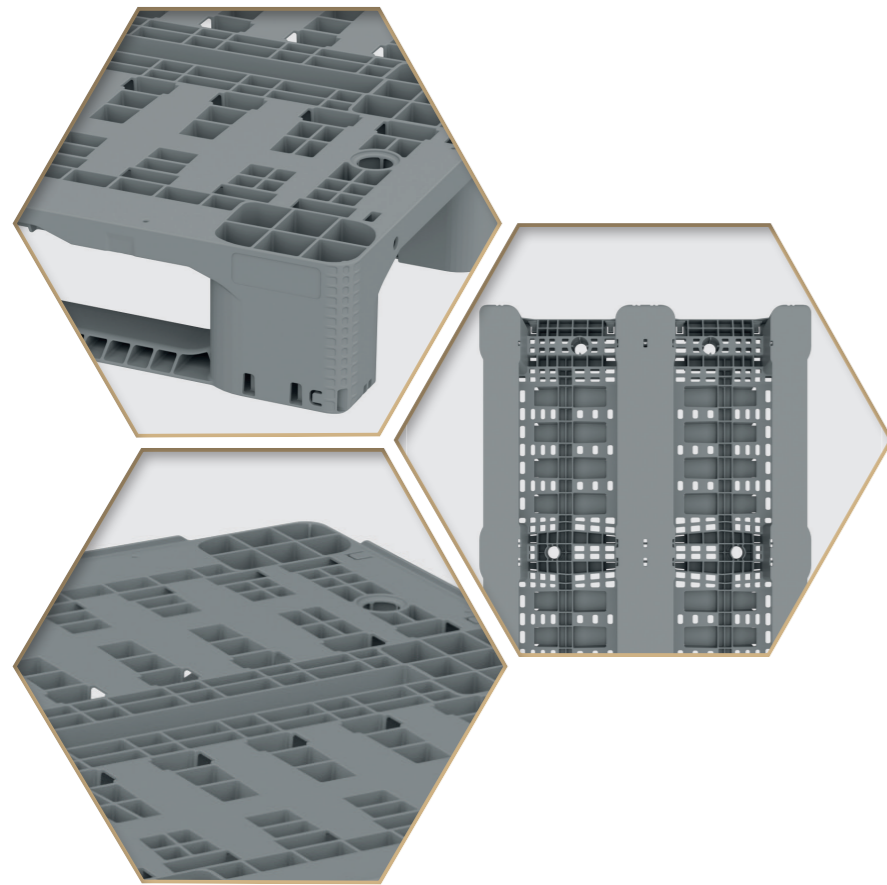

# SF 800 EUR

De SF800EUR combineert alle voordelen van kunststof pallets met de eigenschappen van de houten europallet. Het design, de afmetingen, de inrijhoogtes en de gesloten sleeplatten maken deze pallet ideaal voor het gebruik in automatisatie en intralogistieke toepassingen. Wat deze pallet uniek maakt, is dat deze in één stuk gespoten is met 3 gesloten sleeplatten.

La SF800EUR combine tout les avantages de la palette plastique avec les caractéristiques de la palette europe en bois. Sa conception, ses dimensions, les hauteurs d'entrée et les semelles lisses en font la palette idéale pour des applications en automatisation et intralogistique. L'aspect unique de cette palette est qu'elle est injecté en une pièce avec 3 semelles lisses.

The SF800EUR combines all advantages of plastic pallets with the characteristics of the wooden euro pallet. The design, dimensions, entry heights and the closed runners makes this pallet ideal for use in automation and intralogistics use. What makes this pallet unique is its one-piece molded design with 3 closed runners.

Die SF800EUR kombiniert alle Vorteile von Kunststoffpaletten mit den Eigenschaften der Holz-europalette. Das Design, die Abmessungen, die Einfahrtshöhen und die geschlossenen Kufen machen die Palette ideal für den Einsatz in Automatisierungs- und intralogistik- Anwendungen. Einzigartig an dieser Palette ist, dass sie im einem Stück mit 3 geschlossenen Kufen gespritzt wird.