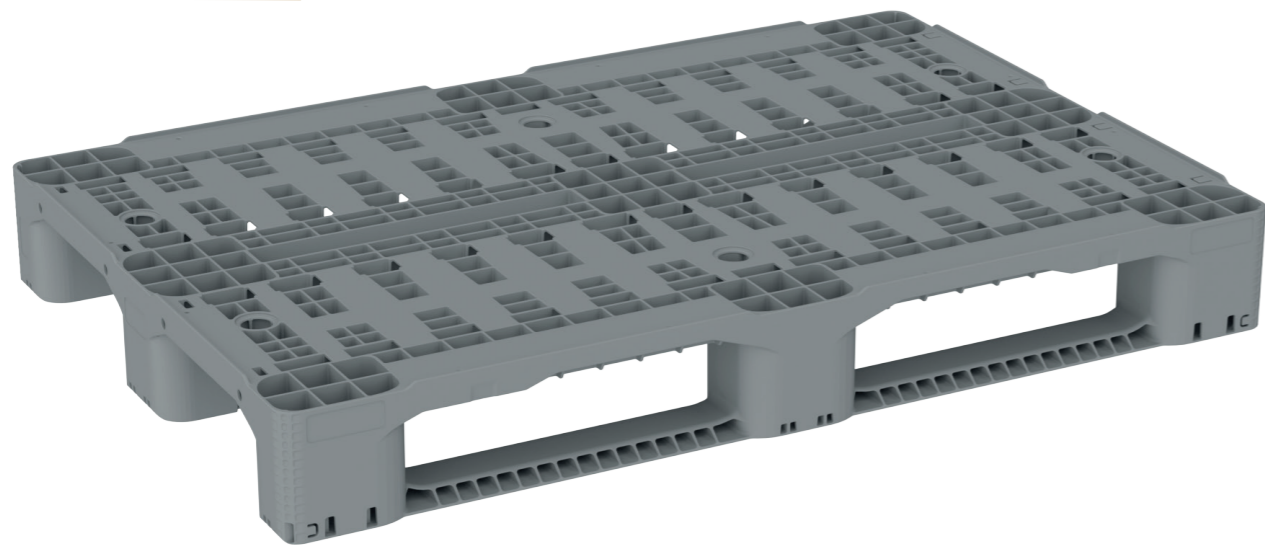

# SF 800 EUR

De SF800EUR combineert alle voordelen van kunststof pallets met de eigenschappen van de houten europallet. Het design, de afmetingen, de inrijhoogtes en de gesloten sleeplatten maken deze pallet ideaal voor het gebruik in automatisatie en intralogistieke toepassingen. Wat deze pallet uniek maakt, is dat deze in één stuk gespoten is met 3 gesloten sleeplatten.

La SF800EUR combine tout les avantages de la palette plastique avec les caractéristiques de la palette europe en bois. Sa conception, ses dimensions, les hauteurs d'entrée et les semelles lisses en font la palette idéale pour des applications en automatisation et intralogistique. L'aspect unique de cette palette est qu'elle est injecté en une pièce avec 3 semelles lisses.

The SF800EUR combines all advantages of plastic pallets with the characteristics of the wooden euro pallet. The design, dimensions, entry heights and the closed runners makes this pallet ideal for use in automation and intralogistics use. What makes this pallet unique is its one-piece molded design with 3 closed runners.

Die SF800EUR kombiniert alle Vorteile von Kunststoffpaletten mit den Eigenschaften der Holz-europalette. Das Design, die Abmessungen, die Einfahrtshöhen und die geschlossenen Kufen machen die Palette ideal für den Einsatz in Automatisierungs- und intralogistik- Anwendungen. Einzigartig an dieser Palette ist, dass sie im einem Stück mit 3 geschlossenen Kufen gespritzt wird.