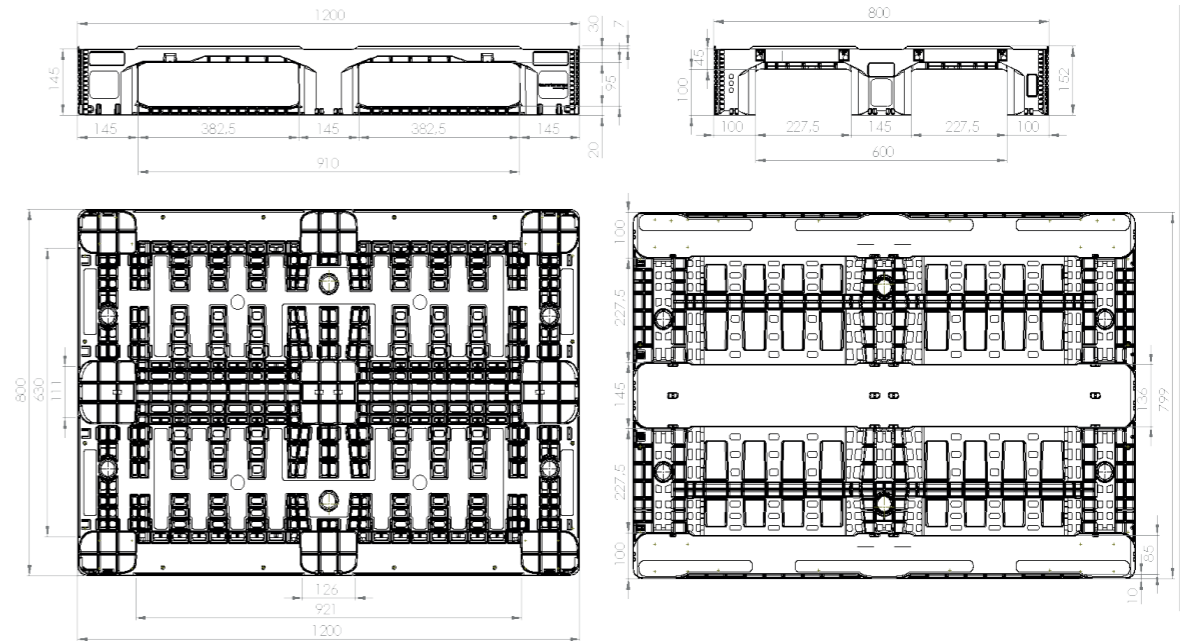

# SF 800 EUR

De SF800EUR combineert alle voordelen van kunststof pallets met de eigenschappen van de houten europallet. Het design, de afmetingen, de inrijhoogtes en de gesloten sleeplatten maken deze pallet ideaal voor het gebruik in automatisatie en intralogistieke toepassingen. Wat deze pallet uniek maakt, is dat deze in één stuk gespoten is met 3 gesloten sleeplatten.

La SF800EUR combine tout les avantages de la palette plastique avec les caractéristiques de la palette europe en bois. Sa conception, ses dimensions, les hauteurs d'entrée et les semelles lisses en font la palette idéale pour des applications en automatisation et intralogistique. L'aspect unique de cette palette est qu'elle est injecté en une pièce avec 3 semelles lisses.

Die SF800EUR kombiniert alle Vorteile von Kunststoffpaletten mit den Eigenschaften der Holz-europalette. Das Design, die Abmessungen, die Einfahrtshöhen und die geschlossenen Kufen machen die Palette ideal für den Einsatz in Automatisierungs- und intralogistik- Anwendungen. Einzigartig an dieser Palette ist, dass sie im einem Stück mit 3 geschlossenen Kufen gespritzt wird.

## TECHNISCHE FICHE - DESSIN TECHNIQUE TECHNICAL DATA SHEET - TECHNISCHE DATEN

1200 mm 800 mm 145 mm

7/22 mm

LOGO

12 kg (+/- 2%)

PEHD vierge / HDPE virgin  
HDPE Neeware / HDPE rein materiaal

4500 kg 1500 kg 498 kg