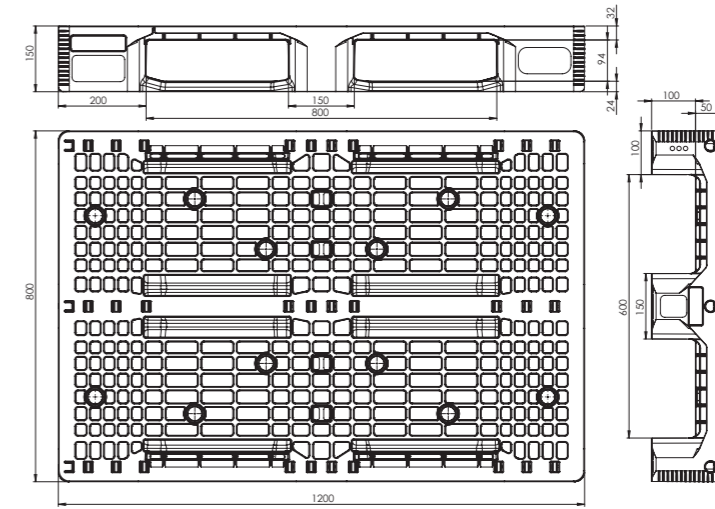

SF 800 PES/3B

Deze pallet voor middelzware ladingen heeft 3 sleeplatten, is geschikt voor gebruik in rek en kan gebruikt worden op rollenbanen. Deze pallet die gespoten is uit één stuk, is duurzaam en geschikt voor de export. Deze pallet is versterkt met metalen staven voor een hogere draagkracht in stelling.

TECHNISCHE FICHE - DESSIN TECHNIQUE TECHNICAL DATA SHEET - TECHNISCHE DATEN

1200 mm | 800 mm | 150 mm

(7 mm / 7 mm ext) (22 mm ext) | LOGO

14 kg (+/- 2%) Version renforcée / Reinforced version / Verstärkte Version / Versterkte versie