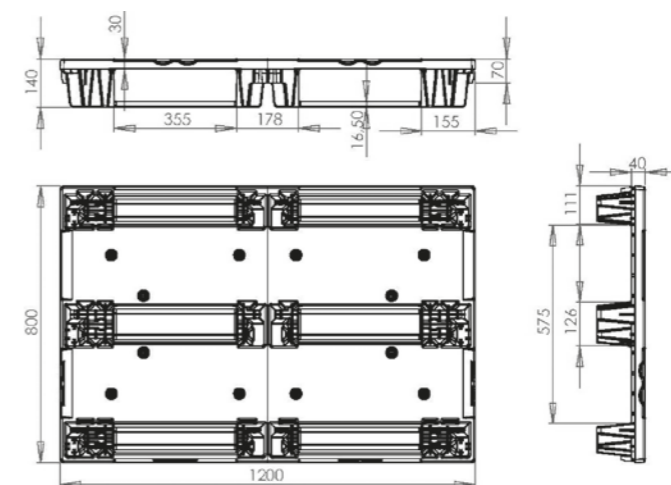

# SF 800 NR

Deze lichte en ergonomische nestbare pallet met 3 sleepplaten is uit één stuk gespoten. Deze pallet is geschikt om in rek te plaatsen, alsook om te gebruiken op rollenbanen. Hij is duurzaam en kan gebruikt worden als exportpallet.

## TECHNISCHE FICHE - DESSIN TECHNIQUE TECHNICAL DATA SHEET - TECHNISCHE DATEN

1200 mm | 800 mm | 140 mm

+ (7 mm) | LOGO

7,5 kg (+/- 2%)

PP recyclé ou vierge / PP recycled or virgin  
Recyclétes PP oder Neuware / Gerecycleerd PP of PP rein materiaal