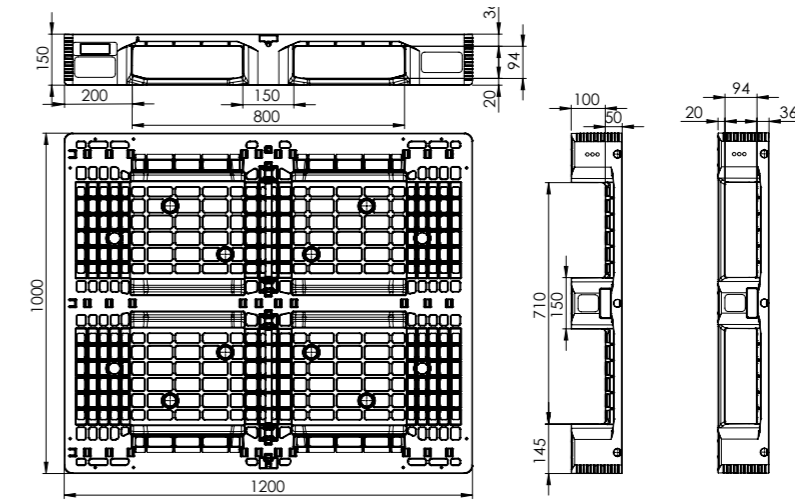

TECHNISCHE FICHE - DESSIN TECHNIQUE TECHNICAL DATA SHEET - TECHNISCHE DATEN

↗ 1200 mm | ↗ 1000 mm | ↗ 150 mm

+ (7 mm / 7 mm ext) (22 mm ext) LOGO

kg SF 1000 PES/3 13,5kg (+/- 2%)
SF 1000 PES/5 14 kg (+/- 2%)

PEHD recyclé ou vierge / HDPE recycled or virgin
Recycliertes HDPE oder Neuware / Gerecycleerd HDPE of HDPE rein materiaal

5500 kg | 1250 kg | 500 kg

16 | 26 | 416 | 2450

SF1000PES/3/7-99	Smart euro pallet - 3 sleeplatten - 7 mm rand - zwart / Smart euro palette - 3 semelles - rebord de 7 mm - noir / Smart euro pallet - 3 skids - 7 mm rim - black / Smart Europalette - 3 Kufen - 7 mm Rand - schwarz
SF1000PES/3/S-99	Smart euro pallet - 3 sleeplatten - zonder rand - zwart / Smart euro palette - 3 semelles - sans rebord - noir / Smart euro pallet - 3 skids - no rim - black / Smart Europalette - 3 Kufen - ohne Rand - schwarz
SF1000PES/5/7-99	Smart euro pallet - 5 sleeplatten - 7 mm rand - zwart / Smart euro palette - 5 semelles - rebord de 7 mm - noir / Smart euro pallet - 5 skids - 7 mm rim - black / Smart Europalette - 5 Kufen - 7 mm Rand - schwarz
SF1000PES/5/S-99	Smart euro pallet - 5 sleeplatten - zonder rand - zwart / Smart euro palette - 5 semelles - sans rebord - noir / Smart euro pallet - 5 skids - no rim - black / Smart Europalette - 5 Kufen - ohne Rand - schwarz

* Résistance mesurée à partir de charges filmées et uniformément réparties / * The mechanical resistance is measured with a filmed load, equally divided over the pallet surface.
* Bei gleichmäßig verteilter Last / * De gepubliceerde laadvermogens zijn gebaseerd op een gelijkmatig verdeelde belading