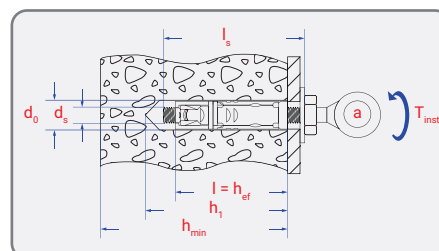

SM0000

4 SHIELD EXPANSION ANCHOR

4 shield anchor with forged eye bolt for medium and heavy duty fixings.

TYPE 4SA-O

KEILBOUTHULS MET GESMEED OOG

Keilbouthuls met oogbout voor middelzware en zware bevestigingen.

DOUILLE À EXPANSION MÉTALLIQUE AVEC OEILLET EN FER FORGÉ

Douille à expansion avec oeillet, destinée aux fixations moyennes et lourdes.

INFO

d_s [mm]	l_s [mm]	d_0 [mm]	$h_1 \geq$ [mm]	a [mm]	$h_{ef} \leq$ [mm]	T_{inst} [Nm]
M6	70	10	45	9	40	10
M8	90	14	55	11	50	25
M10	110	16	65	15	60	50
M12	140	20	85	18	80	85