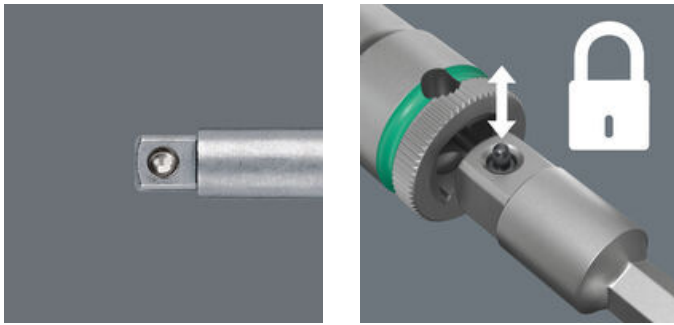

Sovittimet ja liitântäosat

Kuulalukituksella

Kuulalukituksella; käsikäyttöisille hylsille

Tämän tuoteperheen muut versiot:

inch

1/4"

inch

1/4"

mm

50

inch

2"

05311517001¹⁾

1) Kuulalukituksella;
käsikäyttöisille hylsille

Internetlinkki

<https://products.wera.de/fi/bits_holders_adaptors_and_sets_holders_adaptors_connectors_adaptors_870_4_a.html>

Wera - 870/4 A

05311517001 - 4013288098214

Wera Werkzeuge GmbH

Korzter Straße 21-25

D-42349 Wuppertal

Tel: +49 (0)2 02 / 40 45-0

E-Mail: info@wera.de