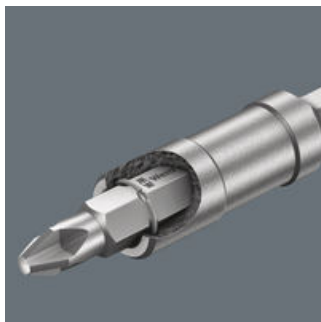

<b>EAN:</b>	4013288105264	<b>Mitat:</b>	75x11x11 mm
<b>Osanro:</b>	05160924001	<b>Paino:</b>	33 g
<b>Tuotenro:</b>	899/4/1 S	<b>Alkuperämaa:</b>	CZ
		<b>Tullitariffinro:</b>	84661038

- Kärkipidin sellaisten bits-kärkien kiinnittämiseen, joissa on 1/4" kuusiokantakiinnitys
- Ruostumattomasta teräksestä valmistettu hylsy, lukkorengas ja vahva kestmagneetti
- 1/4" kuusiokantakiinnitys (Wera-liitäntäsarja 4)
- Vahva lukkorengas takaa työkalun optimaalisen istuvuuden pitimessä
- Vahva kestmagneetti pitää bits-kärjet pomminvarmasti paikoillaan

Kärkipidin, joka sopii sellaisten bits-kärkien kiinnittämiseen, joissa on 1/4" kuusiokantakiinnitys standardin DIN ISO 1173-C 6,3 mukaan. Ruostumattomasta teräksestä valmistettu hylsy tarjoaa erityisen korroosiosuojan. Erityisen vahva lukitusrengas takaa työkalun optimaalisen istuvuuden pitimessä. Erityisen vahva kestmagneetti pitää Bits-kärjet pomminvarmasti paikoillaan. 1/4" kuusiokanta, sopii ruuvinvääntimiin, joiden kiinnitys on standardin DIN ISO 1173-F 6,3 mukainen

Kärkipidin ruostumattomasta teräksestä valmistetulla holkilla

Kärkipidin vahvalla lukkorengaalla

Lukkorengas ja vahva kestmagneetti pitävät bits-kärjen varmasti pitimessä paikoillaan.

Lukkorengas (S = erittäin vahva) ja vahva kestmagneetti pitävät bits-kärjen varmasti pitimessä paikoillaan.