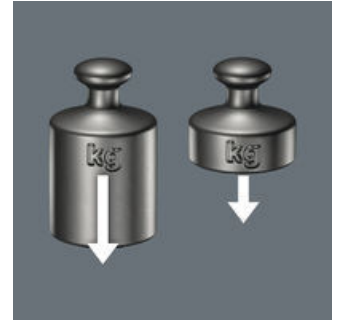

Vähemmän puristusvoimaa

Timanttihiukkaset vähentävät koneellisissa ruuvauksissa syntyviä erityisen korkeita cam-out-voimia ja estävät työkalun poisliiskahtamista ruuvinkannasta. Timanttihiukkaset puraisevat tiukasti ruuviin. Tämä vähentää tarvittavaa painetta ruuvia päin, mikä auttaa jaksamaan manuaalista ruuvausta pidempään.

Internetlinkki

<https://products.wera.de/fi/bits_holders_adaptors_and_sets_the_range_of_bits_bits_for_torx_screws_bit-box_15_impaktor_tx.html>

Wera - Bit-Box 15 Impaktor TX
05057776001 - 4013288187895

Wera Werkzeuge GmbH
Korzter Straße 21-25
D-42349 Wuppertal
Tel: +49 (0)2 02 / 40 45-0
E-Mail: info@wera.de