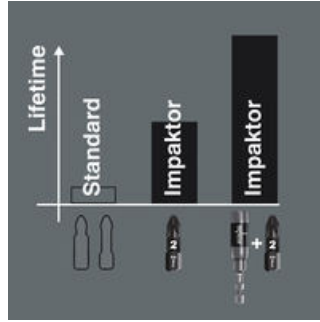

Bits-kärjen ennenaikainen murtuminen estetään

Erittäin hyvä kestävyys. Vähentää bits-kärjen ennenaikaisen rikkoutumisen vaaraa.