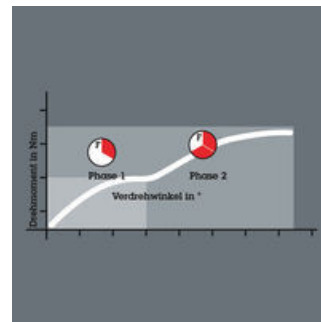

Keskimääräistä pidempi käyttöikä

Käytettäessä BiTorsion-kärkipidintä perinteisten bits-kärkien käyttöikä kasvaa, BiTorsion Bits-kärki toimii myös tavallisen kärkipitimen kanssa.