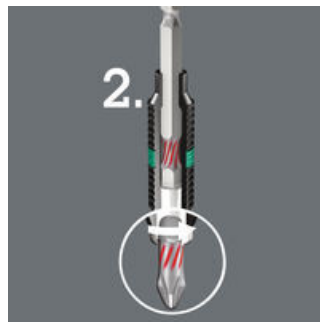

BiTorsion Phase 2

Bits-kärjen varren torsion-vaikutus minimoi suuria kuormitushuippuja (vaihe 2).