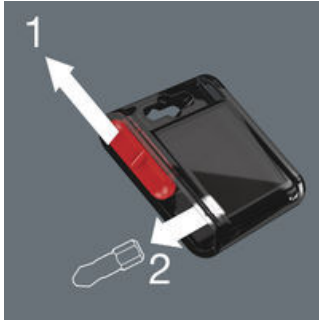

Bit-Box

Bits-kärkien ottaminen ja palauttaminen on helppoa rasian liukukannen ansiosta. Bits-kärkien määrän näkee helposti yhdellä silmäyksellä läpinäkyvän takaosan ansiosta.

Internetlinkki

<https://products.wera.de/fi/bits_holders_adaptors_and_sets_the_range_of_bits_bits_for_torx_screws_bit-box_20_tx.html>

Wera - Bit-Box 20 TX
05057770001 - 4013288187994

Wera Werkzeuge GmbH
Korzter Straße 21-25
D-42349 Wuppertal
Tel: +49 (0)2 02 / 40 45-0
E-Mail: info@wera.de