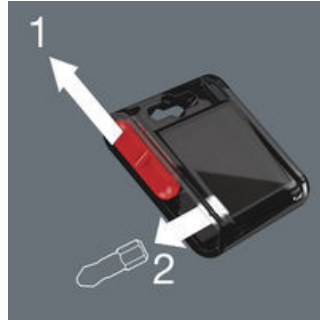

Bits-kärkien ottaminen ja palauttaminen on helppoa rasian liukukannen ansiosta. Bits-kärkien määrän näkee helposti yhdellä silmäyksellä läpinäkyvän takaosan ansiosta.