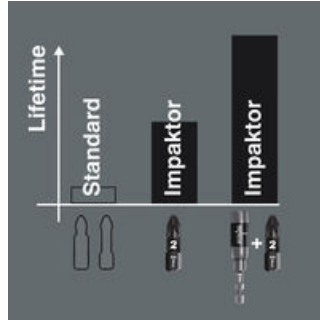

Bits-kärjen enneaikainen murtuminen estetään

Erittäin hyvä kestävyys. Vähentää bits-kärjen enneaikaisen rikkoutumisen vaaraa.