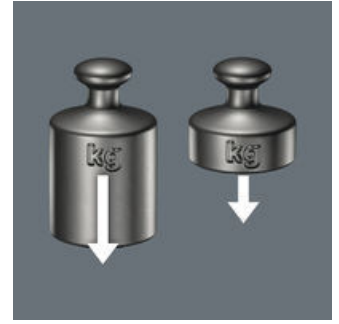

Vähemmän puristusvoimaa

Timanttihiukkaset vähentävät koneellisissa ruuvauksissa syntyviä erityisen korkeita cam-out-voimia ja estävät työkalun poisluiskahtamista ruuvinkannasta. Timanttihiukkaset puraisevat tiukasti ruuviin. Tämä vähentää tarvittavaa painetta ruuvia päin, mikä auttaa jaksamaan manuaalista ruuvausta pidempään.

Internetlinkki

<https://products.wera.de/fi/bits_holders_adaptors_and_sets_the_range_of_bits_bits_for_torx_screws_bit-box_15_impaktor_tx.html>

Wera - Bit-Box 15 Impaktor TX
05057775001 - 4013288187888

Wera Werkzeuge GmbH
Korzter Straße 21-25
D-42349 Wuppertal
Tel: +49 (0)2 02 / 40 45-0
E-Mail: info@wera.de