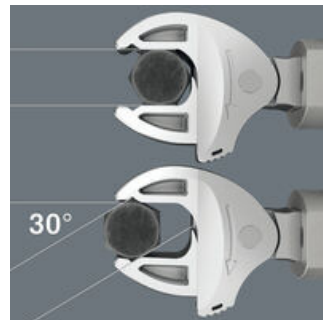

Joker 7880: ruuveja säästävä

7880 Jokerin rinnakkaiset sileät leuat mahdollistavat tasaisen puristuksen ja voivat näin estää mutterin tai ruuvien kannan pyöristymisen, jota voi esiintyä kulmat ylittävässä voimansiirrossä.

Joker 7880: räikkämekanismi nopeaan työskentelyyn

Kidan räikkätoiminto takaa nopean ja tasaisen ruuvauksen työkalua irrottamatta.

Joker 7880: pieni palautuskulma

Leukojen pienen hammastuksen ansiosta palautuskulma on vain 30°.