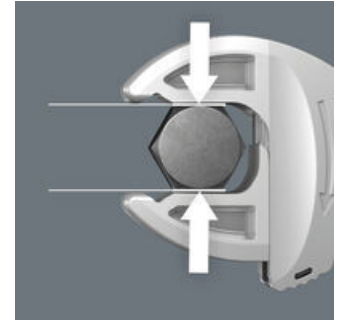

Kiinnitys 14 x 18 mm

Click-Torque X -sarjan momenttiavaimille, joissa 14 x 18 mm:n kiinnitys.

Automaattisesti ja portaattomasti itsesäätyvä

Automaattisesti ja portaattomasti liikkuvien rinnakkaisten leukojen ansiosta 7880 Joker soveltuu aukeamansa puitteissa eri kokoisille ruuveille ja muttereille. Avain löytää vaaditun koon itsestään, kun se asetetaan mutteria tai ruuvia vasten.

Joker 7880: ruuveja säästävä

7880 Jokerin rinnakkaiset sileät leuat mahdollistavat tasaisen puristuksen ja voivat näin estää mutterin tai ruuvien kannan pyöristymisen, jota voi esiintyä kulmat ylittävässä voimansiirrossä.

Joker 7880: räikkämekanismi nopeaan työskentelyyn

Kidan räikkätoiminto takaa nopean ja tasaisen ruuvauksen työkalua irrottamatta.

Joker 7880: pieni palautuskulma

Leukojen pienen hammastuksen ansiosta palautuskulma on vain 30°.