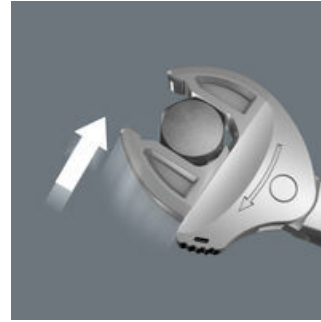

Itsesäätyvä kiintoavainvaihtopää kuusiokantaisille ruuvipäille tai muttereille, Click-Torque X- ja XP-sarjojen momenttiavaimille, joissa 14 x 18 mm:n kiinnitys. Kattaa kaikki metriset ja tuumaiset mitat kulloisissakin käyttökohteissa. Portaattomasti liukuvien rinnakkaisten leukojen avulla voidaan korvata monta erikokoista kiintoavainta yhdellä. Avain säätyy automaattisesti asettaessasi sen kiinni kuusiokantamutteriin tai -ruuviin. Integroitu vipumekanismi kiinnittää kuusiokantaruuvien tai -mutterin tukevasti leukojen väliin, mikä vähentää merkittävästi poisluiskahtamisen ja vahinkojen riskiä. Räikkätoiminto takaa nopean ja sujuvan ruuvauksen ilman avaimen irrottamista ruuvista tai mutterista. Leukojen pienen hammastuksen ansiosta pystyimme toteuttamaan vain 30°:n palautuskulman.

Vääntömomenttiarvon helppo ja virheetön määrittäminen

Laseroitu, kulutusta kestävä QR-koodi helpottaa oikean vääntömomenttiarvon asettamista käytetyn momenttiavaimen ja vaihtopään mukaan. Skannaa tätä varten ensin QR-koodi älypuhelimella tai tabletilla (skannaa sekä momenttiavaimen että vaihtopään QR-koodit, jos ne molemmat ovat saatavilla). Näyttöön avautuu automaattisesti verkkosivusto (ei sovellus!), jossa skannatut työkalut tunnistetaan. Syötä lopuksi vielä tarvittava vääntömomenttiarvo; korjattu arvo määritetään automaattisesti. Arvoa ei tarvitse tämän ansiosta asettaa korjauskaavalla/laskutoimituksella.

Kiinnitys 14 x 18 mm

Click-Torque X -sarjan momenttiavaimille, joissa 14 x 18 mm:n kiinnitys.

Automaattisesti ja portaattomasti itsesäätyvä

Automaattisesti ja portaattomasti liikkuvien rinnakkaisten leukojen ansiosta 7880 Joker soveltuu aukeamansa puitteissa eri kokoisille ruuveille ja muttereille. Avain löytää vaaditun koon itsestään, kun se asetetaan mutteria tai ruuvia vasten.