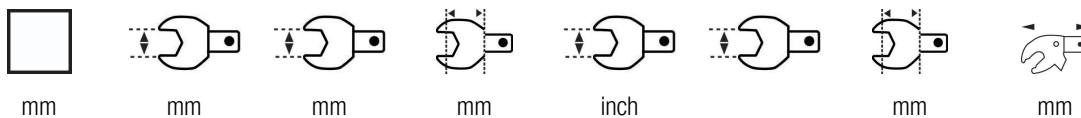

7880 Joker XXL itsesäätävä kiintoavainvaihtopää avainkoolle 24-32 mm, 14x18mm,
14x18 x 24-32 x 15/16-1 1/4" x 113.5 mm
Itsesäätävät kiintoavain -vaihtopäät

Tämän tuoteperheen muut versiot:

	mm	mm	mm	mm	inch	mm	mm
05020173001	14x18	24-32	24,0	62,2	15/16"-1	15/16"	113,5
			27,0	68,0	1/4"	31/32"	
			30,0	70,2		1"	
			32,0	70,4		1 1/16"	
						1 1/8"	
						1 3/16"	
						1 1/4"	

Internetlinkki

<https://products.wera.de/fi/torque_tools_series_click-torque_wrenches_series_insert_tools_insert_tools_self-setting_joker_spanners_7880_joker_xxl.html>

Wera - 7880 Joker XXL
05020173001 - 4013288229380

Wera Werkzeuge GmbH
Korzter Straße 21-25
D-42349 Wuppertal
Tel: +49 (0)2 02 / 40 45-0
E-Mail: info@wera.de