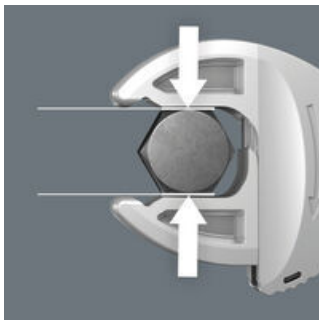

Joker 7880: Ruuveja säästävä

7880 Jokerin rinnakkaiset sileät leuat mahdollistavat tasaisen puristuksen ja voivat estää mutterin tai ruuvin kannan pyöristymisen, jota voi esiintyä kulmat ylittävissä voimansiirroissa.