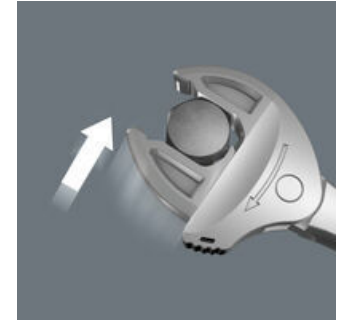

Itsesäätyvä kiintoavainvaihtopää kuusiokantaisille ruuvipäille tai muttereille, Click-Torque X- ja XP-sarjojen momenttiavaimille, joissa 14 x 18 mm:n kiinnitys. Kattaa kaikki metriset ja tuumaiset mitat kulloisissakin käyttökohteissa. Portaattomasti liukuvien rinnakkaisten leukojen avulla voidaan korvata monta erikokoista kiintoavainta yhdellä. Avain säätyy automaattisesti asettaessasi sen kiinni pulttiin tai mutteriin. Integroitu vipumekanismi kiinnittää mutterin tai pultin tukevasti leukojen väliin, mikä vähentää merkittävästi poisluiskahtamisen ja vahinkojen riskiä. Räikkätoiminto takaa nopean ja sujuvan ruuvauksen ilman avaimen irrottamista pultista tai mutterista. Leukojen pienen hammastuksen ansiosta pystyimme toteuttamaan vain 30°:n palautuskulman.

Kiinnitys 14 x 18 mm

Click-Torque X -sarjojen momenttiavaimille, joissa 14 x 18 mm:n kiinnitys.

Automaattisesti ja portaattomasti itsesäätävä

Automaattisesti portaattomasti tarttuvien rinnakkaisten leukojen ansiosta 7880 Joker soveltuu kunkin käyttöalueen kaikille mitoille. Avain löytää vaaditun koon itsestään, kun se asetetaan mutteriin tai ruuviin.