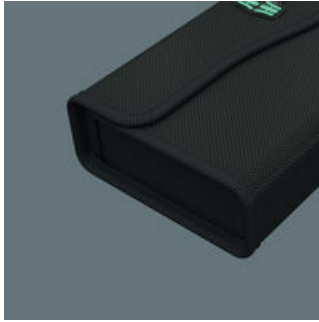

Säilytystaskut Click-Torque-momenttiavainsarjoille, tyhjä

Tukeva, kevyt, muotonsa pitävä

Joustava käyttö tarranauhan ansiosta

Käytetty materiaali on erittäin lujatekoista. Samalla tekstiililaatikko on myös kevyt ja muotonsa pitävä. Työkalut on suojattu hyvin myös tekstiililaatikon pudotessa.

Tekstiililaatikon taustapuolella on fleecellä vuorattu alue. Mukana toimitettavan itsekiinnittyvän tarranauhan avulla tekstiililaatikko voidaan kiinnittää Wera 2go-järjestelmään tai vaikka seinälle, hyllyyn tai työkaluvaunuun.

Tämän tuoteperheen muut versiot:

05136487001	320,0	97,0	42,0

Internetlinkki

<https://products.wera.de/fi/torque_tools_series_click-torque_wrenches_textile_boxes_for_click-torque_torque_wrench_sets_empty_9435.html>

Wera - 9435
05136487001 - 4013288212016

Wera Werkzeuge GmbH
Korzter Straße 21-25
D-42349 Wuppertal
Tel: +49 (0)2 02 / 40 45-0
E-Mail: info@wera.de