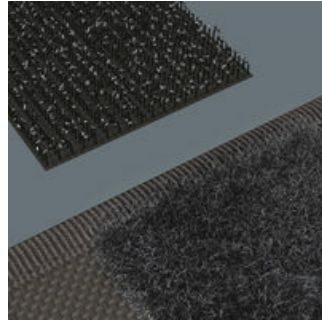

Säilytystaskut Click-Torque-momenttiavainsarjoille, tyhjä

Tukeva, kevyt, muotonsa pitävä

Joustava käyttö tarranauhan ansiosta

Käytetty materiaali on erittäin lujatekoista. Samalla tekstiililaatikko on myös kevyt ja muotonsa pitävä. Työkalut on suojattu hyvin myös tekstiililaatikon pudotessa.

Tekstiililaatikon taustapuolella on fleecellä vuorattu alue. Mukana toimitettavan itsekiinnittyvän tarranauhan avulla tekstiililaatikko voidaan kiinnittää Wera 2go-järjestelmään tai vaikka seinälle, hyllyyn tai työkaluvaunuun.

Tämän tuoteperheen muut versiot:

05136487001	320,0	97,0	42,0

Internetlinkki

<https://products.wera.de/fi/torque_tools_series_click-torque_wrenches_textile_boxes_for_click-torque_torque_wrench_sets_empty_9435.html>

Wera - 9435
05136487001 - 4013288212016

Wera Werkzeuge GmbH
Korzter Straße 21-25
D-42349 Wuppertal
Tel: +49 (0)2 02 / 40 45-0
E-Mail: info@wera.de