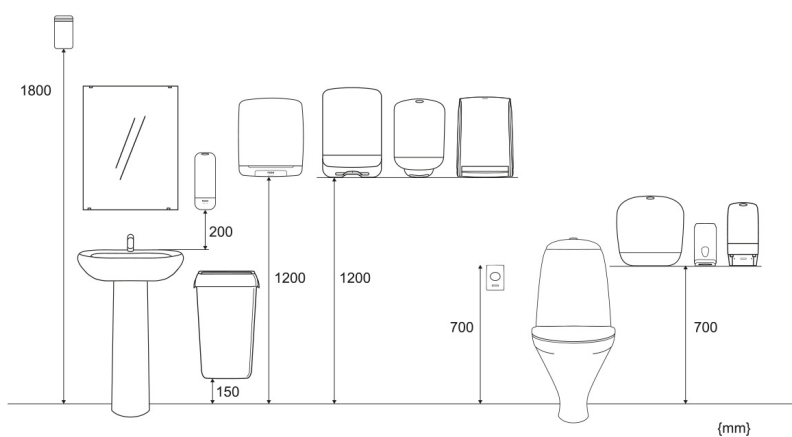

ISO 9001 **ISO 14001**

Tuote

Pituus	142 mm	Väri	Valkoinen
Syvyys	301 mm	Kokonaispaino	1,550 kg
Korkeus	445 mm		

Kauppayksikkö

Pituus	310 mm	Kokonaispaino	1,845 kg	EAN-koodi	
Syvyys	456 mm	Kuluttajapakkauksia/ myyntierä	1		
Korkeus	163 mm				

Lava

Pituus 1 200 mm

Kokonaispaino 89,725 kg

EAN-koodi

Syvyys 800 mm

Myyntierä lavalla 35

Korkeus 1 128 mm

Mitat ja asennuskorkeus