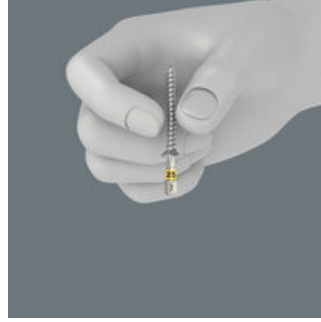

Weran kehittämien TORX® HF-työkalujen geometria on paranneltu versio alkuperäisestä TORX® profiilista. Työkalun kärjen ja ruuviprofiilin välinen puristusvoima pitää Acument Intellectual Properties -eritelmän mukaiset TORX® ruuvit varmasti kiinni työkalussa! Erytisen hyödyllinen ahtaissa työskentelypaikoissa, joissa ruuvia ei mahdu pitämään kiinni toisella kädellä.