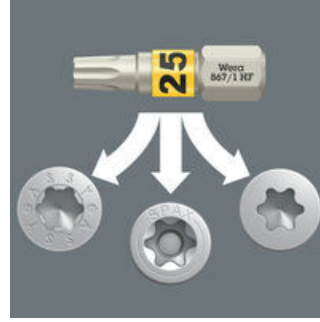

Myös ASSY- ja SPAX T-STAR plus-ruuveille

Wera Bits-kärjet 867/1 TX HF soveltuvat myös Würth ASSY-ruuveille ja Altenloh SPAX T-STAR plus-ruuveille.