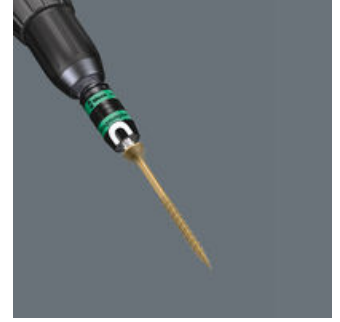

### Pitotoiminnolla TORX® ruuveille

Wera Bits-kärjet 867/1 TX HF soveltuvat myös Würth ASSY-ruuveille ja Altenloh SPAX T-STAR plus-ruuveille.

Weran kehittämien TORX® HF-työkalujen geometria on paranneltu versio alkuperäisestä TORX® profiilista. Työkalun kärjen ja ruuviprofiilin välinen puristusvoima pitää Acument Intellectual Properties -eritelmän mukaiset TORX® ruuvit varmasti kiinni työkalussa! Erytisen hyödyllinen ahtaissa työskentelypaikoissa, joissa ruuvia ei mahdu pitämään kiinni toisella kädellä.

### Rapidaptor kehämagneetilla

Rakenteeltaan kelluva ja vapaasti pyörivä magneettihylsy pitää myös suuret ja raskaat ruuvit pomminvarmasti kiinni. Tämä mahdollistaa salamannopean kohdistamisen. Enää ruuveja ei tarvitse pitää vaarallisesti ja kivuliaasti kiinni niitä kohdistettaessa. Ihanteellinen myös pään yläpuolella tehtävään työhön.