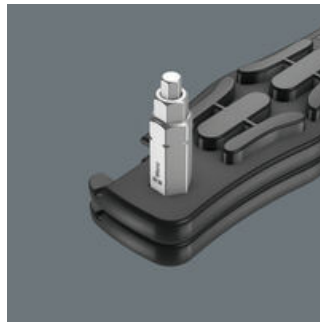

Rengasrauta plus Bits-kärki = ruuvaustyökalu

Kun rengasraudat 9504 on kiinnitetty päällekkäin, 4-in-1 bits-kärki voidaan työntää 1/4"-kiinnitykseen, jolloin rengasraudasta tulee ruuvaustyökalu.