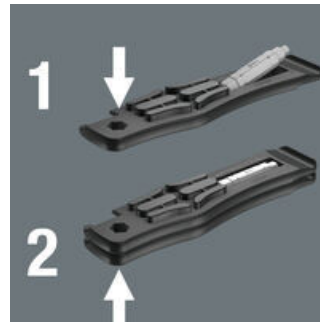

Ruuvaustarvikkeet

Innovatiivinen, erittäin kompakti 4-in-1 bits-kärki — vain yksi bits-kärki neljälle eri ruuviprofiilille

Renkaan turvallinen kampeaminen vanteelta

Muovisten lasikuituvahvisteisten rengasrautojen avulla renkaat voidaan kammata vanteelta turvallisesti vanteelta vahingoittamatta. Nosta rengas vanteelta rengasraudalla ja kiinnitä rengasraudan toinen pää pinnaan ja irrota rengas sitten toisen rengasraudan avulla. Rengasraudat voi napsauttaa kiinni toisiinsa, joten ne pysyvät aina tallessa.

Rengasrauta 9504, jossa pidin bits-kärjille

Rengasraudan 9504 1/4"-kuusiokantakiinnitys mahdollistaa 1/4" bits-kärkien kiinnityksen. Näin voidaan nopeasti tehdä kevyitä ruuvaustöitä.

Rengasrauta 9505

Rengasrauta 9505 sopii venttiilin uloskiertäjäksi ranskalaisille venttiileille (Sclaverand/Presta) ja ilmanpoistajaksi autoventtiileihin.

Wera 4-in-1 bits-kärjet

4-in-1 bits-kärjillä 9506 ja 9507 voidaan käyttää kullakin neljää ruuvikokoa. 4-in-1 bits-kärjellä 9506 voidaan käyttää neljää kuusiokoloruuvikokoa (3,0; 4,0; 5,0; 6,0), 4-in-1 bits-kärjellä 9507 kolmea kuusiokoloruuvikokoa (2,5; 5,0; 6,0) ja yhtä TORX®-ruuvikokoa (TX 25). Suuremman profiilin käyttämiseksi on painettava jatkuvasti jousivoimaa vastaan, jotta pienempi profiili painuu kärjen sisään ja suurempaa profiilia voidaan käyttää.

Rengasrauta plus Bits-kärki = ruuvaustyökalu

Kun rengasraudat 9504 on kiinnitetty päällekkäin, 4-in-1 bits-kärki voidaan työntää 1/4"-kiinnitykseen, jolloin rengasraudasta tulee ruuvaustyökalu.

Kompakti