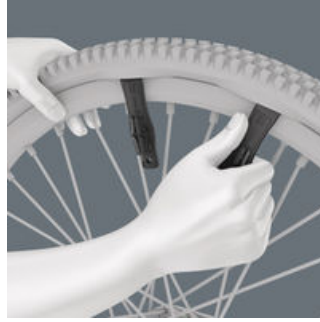

Erittäin kompakti ja kevyt polkupyörä työkalu, jossa on kaksi 4-in-1 bits-kärkeä ja kolme rengasrauta. Yhdellä ainoalla bits-kärjellä käytössäsi on neljää erilaista ruuviprofilia. Merkittävä painonsäästö, yli 50 %. Suuren tilansäästön ansiosta polkupyöräsarja 15 soveltuu erittäin hyvin liikkuvaan käyttöön. Suurten profiilien käyttö mahdollistetaan pienempien profiilien jousitetulla kiinnityksellä. Bits-kärjellä on 1/4" kuusiokantavaäntiö (Wera-liitäntäsarja 1) ja sitä voidaan siksi käyttää myös esimerkiksi bits-räikkien ja Rapidaptor-kärkipitimellä varustettujen ruuvitalttakahvojen kanssa. Rengasraudassa 9504 on 1/4"-kiinnitys 1/4" bits-kärjen kiinnitystä varten. Kun molemmat rengasraudat 9504 on kytketty päällekkäin, 4-in-1 bits-kärki voidaan asettaa rengasraudan kärkipitimeen, jolloin rengasraudoista tulee ruuvaustyökalu. Rengasraudassa 9505 on sekä venttiilin uloskiertäjä että ilmanpoistaja. Rengasraudat ja 4-in-1 bits-kärjet voidaan kiinnittää toisiinsa, jolloin kokonaisuus on todella kompakti eikä mitään pääse hukkumaan.

Ruuvaustarvikkeet

Innovatiivinen, erittäin kompakti 4-in-1 bits-kärki — vain yksi bits-kärki neljälle eri ruuviprofiilille

Renkaan turvallinen kampeaminen vanteelta

Muovisten lasikuituvahvisteisten rengasrautojen avulla renkaat voidaan kammata vanteelta turvallisesti vanteelta vahingoittamatta. Nosta rengas vanteelta rengasraudalla ja kiinnitä rengasraudan toinen pää pinnaan ja irrota rengas sitten toisen rengasraudan avulla. Rengasraudat voi napsauttaa kiinni toisiinsa, joten ne pysyvät aina tallessa.

Rengasrauta 9504, jossa pidin bits-kärjille

Rengasraudan 9504 1/4"-kuusiokantakiinnitys mahdollistaa 1/4" bits-kärkien kiinnityksen. Näin voidaan nopeasti tehdä kevyitä ruuvaustöitä.

Rengasrauta 9505

Rengasrauta 9505 sopii venttiilin uloskiertäjäksi ranskalaisille venttiileille (Sclaverand/Presta) ja ilmanpoistajaksi autoventtiileihin.