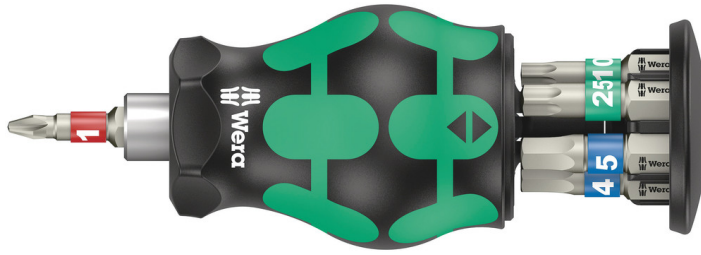

## Bicycle Set 11, 7 kappaletta

Kraftform Kompakt Stubby - Kraftform Stubby Bits-ruuvitaltakahvalla.

<b>EAN:</b>	4013288220714	<b>Mitat:</b>	115x60x40 mm
<b>Osanro:</b>	05004179001	<b>Paino:</b>	115 g
<b>Tuotenro:</b>	Bicycle Set 11	<b>Alkuperämaa:</b>	CZ
		<b>Tullitariffinro:</b>	82079030

- Lyhyt kompakti Stubby-muoto työskentelyyn ahtaissa tiloissa, sisältää 7 bits-kärkeä
- Ergonominen kaksikomponenttinen Kraftform-kahva tarkkaan työhön
- Ruostumattomasta teräksestä valmistetut bits-kärjet
- Kiinteä ja kääntyvä bits-lipas helpottaa bits-kärkien helppoa käyttöä ja säilytystä
- Take it easy -värikoodausjärjestelmä: Värikoodit profiilien ja koon mukaan

Stubby-lipas polkupyörän nopeaan ruuvaamiseen. Erittäin pieni bits-ruuvitaltakahva lyhyellä bits-kärkipitimellä vaikeasti saavutettaville alueille. Sisältää 7 ruostumattomasta teräksestä valmistettua bits-kärkeä, joista 6 kahvan lippaassa ja 1 bits-kärkipitimessä. Kaksikomponenttisen Kraftform-kahvan käytännöllinen kovan ja pehmeän alueen yhdistelmä mahdollistaa hyvän tartunnan ja tarkan työskentelyn. Take it easy -värikoodausjärjestelmä: värikoodit ja kokomerkit helpottavat sopivan bits-kärjen löytämistä.

Kompakti muoto

Kahvan kompaktin muodon ja lyhyen terän ansiosta Krafform Stubby -työkalut sopivat erityisen hyvin ahtaisiin ruuvauskohteisiin.

Kahva, jossa integroitu bits-lipas

Avattava kahva, jonka sisässä kuuden bits-kärjen lipas.