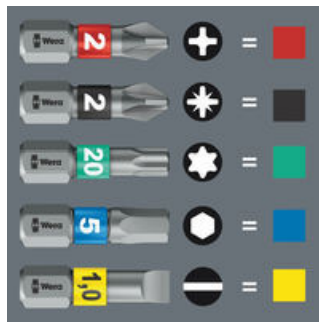

Weran Take it easy -värikoodausjärjestelmä

Take it easy -värikoodausjärjestelmä profiilien ja koon mukaan - tarvittavan työkalun helppoon ja nopeaan löytämiseen.