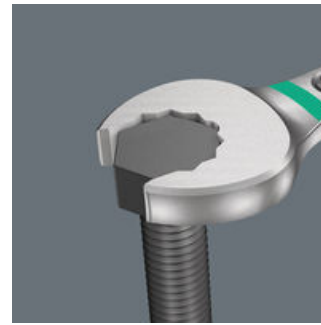

Kaksoiskuusio-geomateria

Kiinto- ja lenkkiavain kaksinkertainen kuusikulmainen geometria takaa istuvan liitoksen pulttiin tai mutteriin, ja pienentää luiskahtamisriskiä.