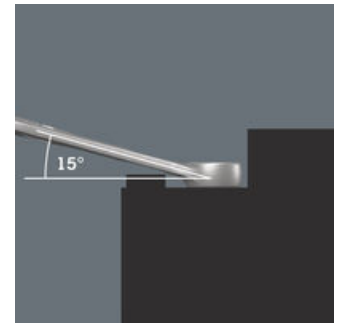

Wera Werkzeuge GmbH
Korzeter Straße 21-25
D-42349 Wuppertal
Tel: +49 (0)2 02 / 40 45-0
E-Mail: info@wera.de

Erityisen ahtaisiin paikkoihin

Kiintolenkkiavain Joker 6003 ja sen erityinen kitageometria - kiintoavainpään 7,5 asteen kulma ja kaksinkertainen kuusiogeometria, yhdessä avaimen ympäri kääntämisen kanssa, tuplaa tartuntamahdollisuudet mutterista tai pultista. Avaimella voit tarttua kiinnikkeestä aina 15° välein.

Joker 6003: Kun käänkökulma on alle 30°

Kiintoavainpään 7,5°:n kulman, kaksinkertaisen kuusiogeometrian ja oikean käyttötavan (tartu, ruuvaus, käännä avain, tartu uudestaan, ruuvaus, käännä avain jne.) ansiosta voidaan ratkaista myös ruuvaustilanteet, joissa mahdollinen kulma on alle 30°.

Kaksoiskuusio-geomateria

Kiinto- ja lenkkiavain kaksinkertainen kuusikulmainen geometria takaa istuvan liitoksen pulttiin tai mutteriin, ja pienentää luiskahtamisriskiä.

Joker 6003: Taitettu lenkkiavain