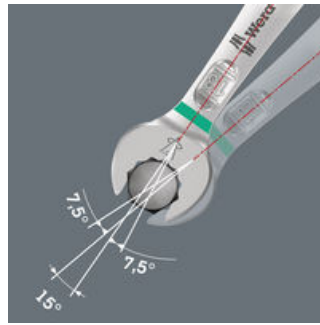

Joker 6003: Kun käänkökulma on alle 30°

Kiintoavainpään 7,5°:n kulman, kaksinkertaisen kuusiogeometrian ja oikean käyttötavan (tartu, ruuvaus, käännä avain, tartu uudestaan, ruuvaus, käännä avain jne.) ansiosta voidaan ratkaista myös ruuvaustilanteet, joissa mahdollinen kulma on alle 30°.