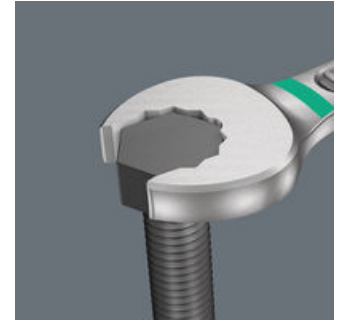

Kaksoiskuusio-geomateria

Kiinto- ja lenkkipään kaksinkertainen kuusikulmainen geometria takaa istuvan liitoksen pulttiin tai mutteriin, ja pienentää luiskahtamisriskiä.