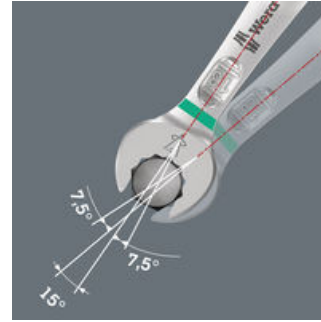

12-osainen Joker 6003 -kiintolenkkiavainsarja, koko 15 erittäin ohuella kitapäällä. Koska polkupyörää ruuvattaessa työskentelytilaa on usein erittäin vähän, tarvitaan työkaluja, joilla työt onnistuvat hyvin myös ahtaissa kohteissa. Ahtaissa paikoissa työkalulta vaaditaan enemmän tartuntapisteitä. Voidaanko myös kiintoavainta muokata niin, että työkalun tartuntaominaisuudet paranevat? Kiintoavainpään 7,5 asteen kulman ja kaksinkertaisen kuusiogeometrian ansiosta tartuntapisteiden määrä tuplaantuu. Kun kiintoavainta käännetään ruuvauksen aikana toistuvasti ympäri 180°, on käytössäsäsi neljä eri tartuntavaihtoehtoa, joilla pystyt tarttumaan pultista tai mutterista 15° väleihin. Joker 6003:n kätevä kitageometria lisää merkittävästi käyttömahdollisuuksia ahtaissa tiloissa. Käännettyäsi avaimen ympäri, Joker 6003 löytää aina sopivan tartuntapisteen. Ohut, mutta vankka lenkkiavainpää on taitettu 15 asteen kulmaan. Laadukas pintakäsittely mahdollistaa hyvän ja kestävä korroosiosuojan. Take it easy -värikoodausjärjestelmä: värikoodit koon mukaan. Joker-laukku sopii taustapuolen tarranauhakiinnityksensä ansiosta kiinnitettäväksi seinälle, hyllyyn, työkaluvaunuun ja Wera 2go-järjestelmään.

Kiintolenkkiavain Joker 6003 ja sen erityinen kitageometria - kiintoavainpään 7,5 asteen kulma ja kaksinkertainen kuusiogeometria, yhdessä avaimen ympäri kääntämisen kanssa, tuottaa tartuntamahdollisuudet mutterista tai pultista. Avaimella voit tarttua kiinnikkeestä aina 15° välein.

Joker 6003: Kun kääntökulma on alle 30°

Kiintoavainpään 7,5°:n kulman, kaksinkertaisen kuusiogeometrian ja oikean käyttötavan (tartu, ruuvaus, käännä avain, tartu uudestaan, ruuvaus, käännä avain jne.) ansiosta voidaan ratkaista myös ruuvaustilanteet, joissa mahdollinen kulma on alle 30°.