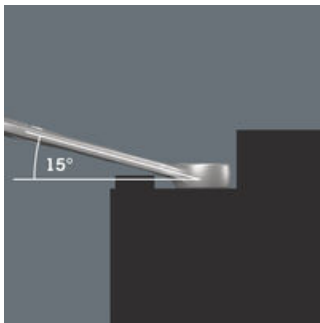

Kiintolenkkiavain Joker 6003 ja sen erityinen kitageometria - kiintoavainpään 7,5 asteen kulma ja kaksinkertainen kuusiogeometria, yhdessä avaimen ympäri kääntämisen kanssa, tuottaa tartuntamahdollisuudet mutterista tai pultista. Avaimella voit tarttua kiinnikkeestä aina 15° välein.

Joker 6003: Kun kääntökulma on alle 30°

Kiintoavainpään 7,5°:n kulman, kaksinkertaisen kuusiogeometrian ja oikean käyttötavan (tartu, ruuvaus, käännä avain, tartu uudestaan, ruuvaus, käännä avain jne.) ansiosta voidaan ratkaista myös ruuvaustilanteet, joissa mahdollinen kulma on alle 30°.

Kaksoiskuusio-geomateria

Kiinto- ja lenkkipään kaksinkertainen kuusikulmainen geometria takaa istuvan liitoksen pulttiin tai mutteriin, ja pienentää luiskahtamisriskiä.

Joker 6003: Taitettu lenkkipää

Lenkkipäässä on 15 asteen kulma työkalun akseliin nähden, mikä ehkäisee vammoja.