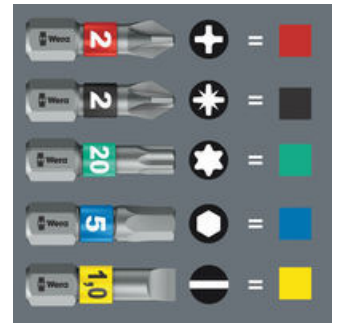

Paljon polkupyörätyökaluja pienessä tilassa. 9 ruostumattomasta teräksestä valmistetun bits-kärjen lajittelu profiilien ja kokojen mukaan mahdollistaa nopean pääsyn oikeaan työkaluun. Mukana Weran bits-kärkiräikkä Zyklop Mini 1, jossa on taottu täysteräsrunko. 60 hienoa hammasta takaavat pienen 6°:n palautuskulman, mikä sopii tarkkaan työhön. Uritettu peukalopyörä mahdollistaa nopean ruuvaamisen ahtaissa tiloissa, kun räikkätoiminnolle ei ole tilaa. Yksinkertainen suunnanvaihto myötäpäivään/vastapäivään. Ergonomisesti muotoiltu räikkäpäätä ja -varsi. Take it easy -värikoodausjärjestelmä kokojen mukaan - tarvittavan työkalun helppoon ja nopeaan löytämiseen.

Pieni palautuskulma

60 hienoa hammasta mahdollistavat pienen palautuskulman, 6°, mikä sopii tarkkaan työhön.

Suunta vaihdettavissa

Yksinkertainen suunnanvaihto myötäpäivään/vastapäivään.

Matala korkeus

Matala korkeus sopii kaikkiin erityisen ahtaisiin asennuspaikkoihin.

Ruostumattomasta teräksestä valmistetut bits-kärjet

Weran ruostumattomasta teräksestä valmistetut työkalut estävät ruman ulkoisen ruosteen. Weran ruostumattomasta teräksestä valmistetut työkalut on tyhjiökarkaistu, joten niissä on ruuviliitännöihin tarvittavat kovuudet ja lujuusarvot. Teollinen käyttö on mahdollista rajoituksetta.

Torsion-bits-kärjet

Torsion-bits-kärjet vaimentavat momenttihiippuja Torsion-alueella. Näin vältetään ennenaikainen kulumisen ja bits-kärjen käyttöikä kasvaa.

Weran Take it easy -värikoodausjärjestelmä

Take it easy -värikoodausjärjestelmä profiilien ja koon mukaan - tarvittavan työkalun helppoon ja nopeaan löytämiseen.