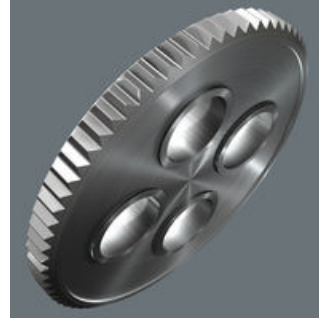

Paljon polkupyörätyökaluja pienessä tilassa. 9 ruostumattomasta teräksestä valmistetun bits-kärjen lajittelu profiilien ja kokojen mukaan mahdollistaa nopean pääsyn oikeaan työkaluun. Mukana Weran bits-kärkiräikkä Zyklop Mini 1, jossa on taottu täysteräsrunko. 60 hienoa hammasta takaavat pienen 6°:n palautuskulman, mikä sopii tarkkaan työhön. Uritettu peukalopyörä mahdollistaa nopean ruuvaamisen ahtaissa tiloissa, kun räikkätoiminnolle ei ole tilaa. Yksinkertainen suunnanvaihto myötäpäivään/vastapäivään. Ergonomisesti muotoiltu räikkäpäätä ja -varsi. Take it easy -värikoodausjärjestelmä kokojen mukaan - tarvittavan työkalun helppoon ja nopeaan löytämiseen.

Zyklop Mini 1

Zyklop Mini -räikät

Miniräikät kaikkiin vaikeasti saavutettavissa oleviin käyttökohteisiin.

Nopea ruuvaus

Zyklop Mini -bits-kärkiräikällä voidaan saavuttaa suuria työskentelynopeuksia. Tätä tukee uritettu kehä, jonka avulla ruuvaamista voidaan nopeuttaa merkittävästi, koska bits-kärkiräikkää on käytettävä vasta silloin, kun ruuvi lopuksi kiristetään varren avulla.

Pieni palautuskulma

60 hienoa hammasta mahdollistavat pienen palautuskulman, 6°, mikä sopii tarkkaan työhön.

Suunta vaihdettavissa

Yksinkertainen suunnanvaihto myötäpäivään/vastapäivään.

Matala korkeus

Matala korkeus sopii kaikkiin erityisen ahtaisiin asennuspaikkoihin.