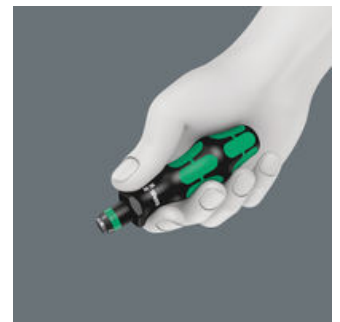

Rapidaptor-kärkipidin

Salamannopea bits-kärkien vaihto ilman aputyökaluja. Yksikäätinen käyttö. Vapaasti pyörivä otepinta ruuvaamisen helppoon ohjaukseen

Rapid-in ja Self-lock

Bits-kärki voidaan lukita kiinni koskematta lukitusrenkaaseen toisella kädellä. Heti kun bits-kärki on asetettu ruuviin, lukitus aktivoituu automaattisesti. Bits-kärki istuu turvallisesti ja vaappumatta.

Rapid-out

Kun haluat vaihtaa bits-kärjen, työnnä lukituskaulusta eteenpäin: jousimekanismi nostaa bits-kärjen magneetista ja aukaisee lukituksen. Bits-kärki voidaan helposti irrottaa. Erityisen hyödyllistä: Myös pienten bits-kärkien vaivaton poistaminen ilman ylimääräisiä työkaluja.

Chuck-all

Rapidaptor-pikavaihtopitimeen voidaan kiinnittää sekä 1/4"-bits-kärkiä standardin DIN ISO 1173-C 6,3 ja E 6,3 mukaisesti sekä Wera liitäntäsarjojen 1 ja 4 bits-kärkiä.

Rapid-spin

Vapaasti pyörivän otepinnan avulla käyttäjä voi ohjata akku- tai sähkökäyttöistä ruuvinväännintä ruuvauksen aikana. Tämä helpottaa ruuviin asettamista ja estää poisliiskahtamisen. Soveltuu käytettäväksi myös lyhyenä jatkovartena 1/4" työkaluissa, esimerkiksi yhdessä Wera Zyklon-räikkien kanssa.

Sitkeäksi karkaistut bits-kärjet

Sitkeästi karkaistut Weran bits-kärjet estävät ennenaikaisen rikkoutumisen. Z Bits-kärjet ovat yleensä yleiskäyttöä varten.

Käteän mukautettu

Kraftform-kahvan erinomaisesti käteän mukautettu muoto estää käsien vammia, kuten rakkulat ja rakot. Wera Kraftform: Synonyymi ergonomialle!