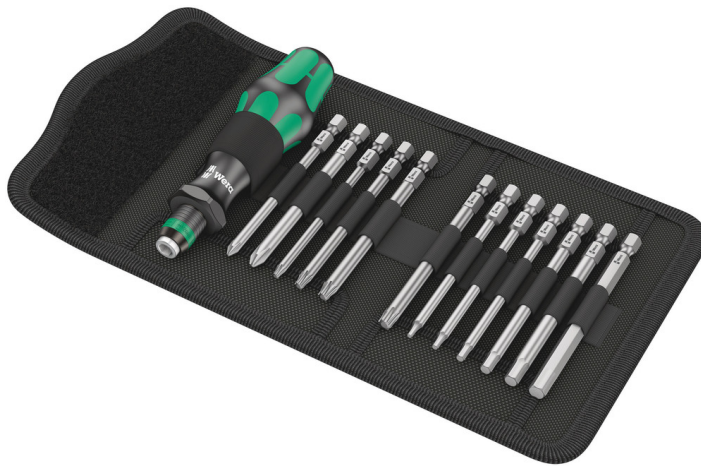

## Bicycle Set 2, 13 kappaletta

Kraftform Kompakt 60, 62

<b>EAN:</b>	4013288211439	<b>Mitat:</b>	150x110x65 mm
<b>Osanro:</b>	05004171001	<b>Paino:</b>	406 g
<b>Tuoteno:</b>	Bicycle Set 2	<b>Alkuperämaa:</b>	CZ
		<b>Tullitariffinro:</b>	82079030

- Kompakti 13-osainen ruuvaustyökalusarja polkupyörän ruuvaamiseen, sopii myös mukaan otettavaksi
- Kätevä valikoima itsenäisesti tehtäviin asennus- ja korjaustöihin
- Kevyt ja vankka taitettava tasku, jossa 12 kpl 89 mm:n pituisia bits-kärkiä
- Ergonominen Kraftform-ruuvitalttakahva Rapidaptor-pikaistukalla
- Rapidaptor-pikaistukka mahdollistaa nopean bits-kärkien vaihdon

13-osainen sarja, tekstiilitaskussa; 1 x 816 R Kraftform -ruuvitalttakahva jossa Rapidaptor -pikaistukka, sopii 1/4" kuusiokantaisille bits-kärjille standardin DIN ISO 1173-C 6,3 ja E 6,3 mukaan ja Wera liitäntäsarjoille 1 ja 4; 12 bits-kärkeä; 89 mm pitkiä, sitkeäksi karkaistu, yleiskäyttöön.

Rapidaptor-kärkipidin

Salamannopea bits-kärkien vaihto ilman aputyökaluja. Yksikäätinen käyttö. Vapaasti pyörivä otepinta ruuvaamisen helppoon ohjaukseen

Rapid-in ja Self-lock

Bits-kärki voidaan lukita kiinni koskematta lukitusrenkaaseen toisella kädellä. Heti kun bits-kärki on asetettu ruuviin, lukitus aktivoituu automaattisesti. Bits-kärki istuu turvallisesti ja vaappumatta.