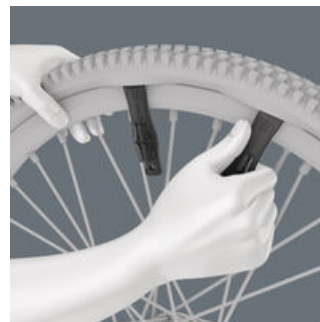

Nopea ruuvaus

Zyklop Mini -bits-kärkiräikällä voidaan saavuttaa suuria työskentelynopeuksia. Tätä tukee uritettu kehä, jonka avulla ruuvaamista voidaan nopeuttaa merkittävästi, koska bits-kärkiräikkää on käytettävä vasta silloin, kun ruuvi lopuksi kiristetään varren avulla.

Zyklop Mini

60 hienoa hammasta mahdollistavat pienen palautuskulman, 6°, mikä sopii tarkkaan työhön.

Suunta vaihdettavissa

Yksinkertainen suunnanvaihto myötäpäivään/vastapäivään.

Matala korkeus

Matala korkeus sopii kaikkiin erityisen ahtaisiin asennuspaikkoihin.

Renkaan turvallinen kampeaminen vanteelta

Muovisten lasikuituvahvisteisten rengasrautojen avulla renkaat voidaan kammata vanteelta turvallisesti vannetta vahingoittamatta. Nosta rengas vanteelta rengasraudalla ja kiinnitä rengasraudan toinen pää pintaan ja irrota rengas sitten toisen rengasraudan avulla. Rengasraudat voi napsauttaa kiinni toisiinsa, joten ne pysyvät aina tallessa.